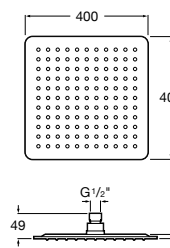

Raindream

5B2850C00 Квадратная душевая насадка. Хромированная нержавеющая сталь. Кронштейн покупается отдельно.

Raindream

5B2450C00 Квадратная душевая насадка. Хромированная нержавеющая сталь. Кронштейн покупается отдельно.