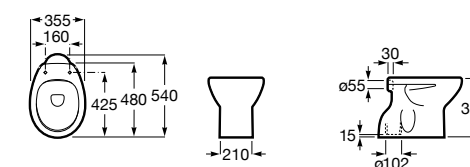

Victoria

344398..0	Чаша унитаза с вертикальным выпуском. Включает: крепежный комплект.
801B62..B	Сиденье и крышка с механизмом «мягкое закрывание» для унитаза. Материал SUPRALIT®.
801B60..B	Сиденье и крышка с креплениями из нержавеющей стали для унитаза. Материал SUPRALIT®.
801B66..B	Сиденье и крышка с креплениями из пластика. Материал SUPRALIT®.
V0007800R	Манжет прямой.