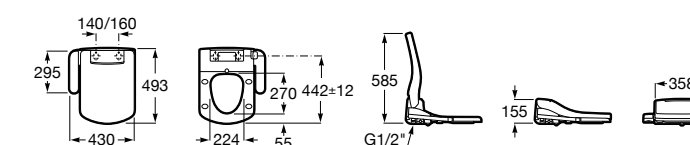

Advance Round

804001001 Сиденье для унитаза с функцией мытья и сушки, совместим с унитазами Роса круглой формы. Для установки и работы необходимо подключение к сети электропитания и подачи воды.