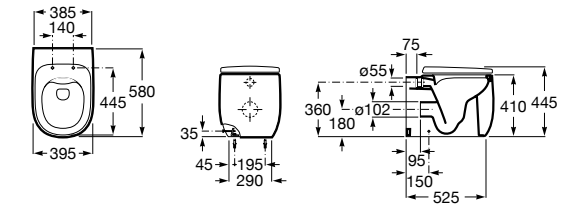

Унитазы напольные для высокорасполагаемого или встраиваемого бачка