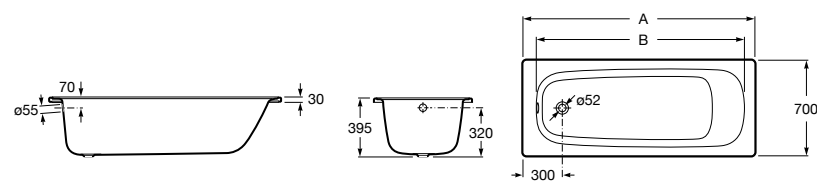

Duo Plus

221670000 Прямоугольная стальная ванна с противоскользящим покрытием дна (стальной лист 3 мм).

Contesa Plus

Прямоугольная стальная ванна с противоскользящим покрытием дна (стальной лист 3,5 мм).

	A	B
237760000	1700	1255
237360000	1600	1157