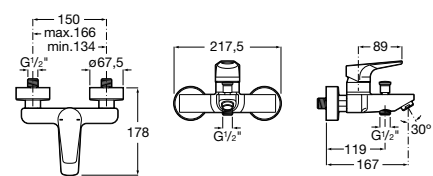

Размеры в мм

**Malva**

**5A023BC0M** Монтируемый на стену смеситель для ванны-душа с автоматическим переключателем потока.

**Monodin-N**

**5A0298C0M** Монтируемый на стену смеситель для ванны-душа с автоматическим переключателем потока.