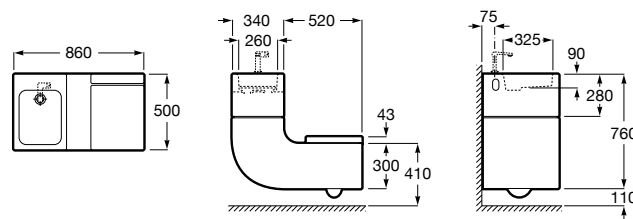

Раковины 2 в 1 (раковина + унитаз)

W + W

893020001 Подвесной унитаз и раковина. В комплект входит крышка для унитаза и смеситель серии Singles.