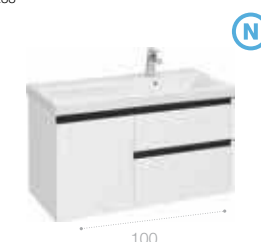

Ассортимент продукции

Комплект мебельного модуля и раковины
Стр. 233

В цвете белый глянец модуль и раковина
заказываются отдельно

Комплект мебельного модуля и раковины
Стр. 238