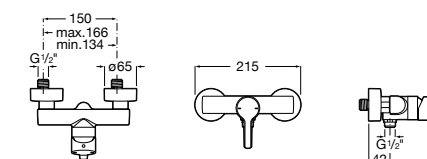

Malva

5A213BC0M Монтируемый на стену смеситель для душа.