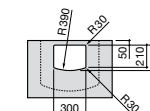

Prisma

327545000 Настенная или накладная керамическая раковина. Смеситель не входит в комплект.