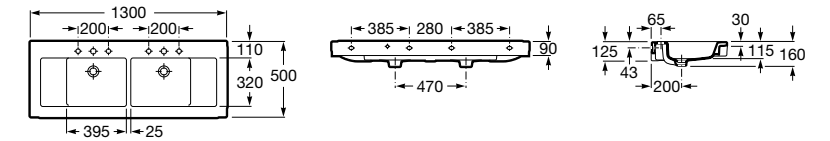

Раковины подвесные двойные

Stratum

327630000 Настенная или накладная керамическая раковина. Смеситель не входит в комплект.