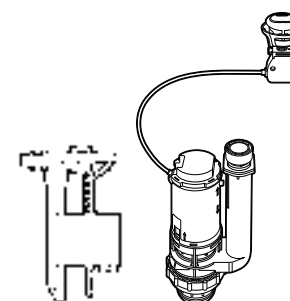

Комплект наливного механизма с боковым подводом

822504100 Комплект наливного механизма с боковым подводом с металлической резьбой и механизмом двойного смыва. См. таблицу совместимости.