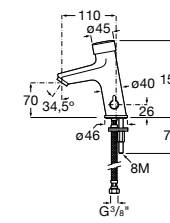

Fluent

1. **5A3B24C00** Смеситель для раковины с аэратором и гибкой подводкой. Ограничитель расхода 2 л/мин.