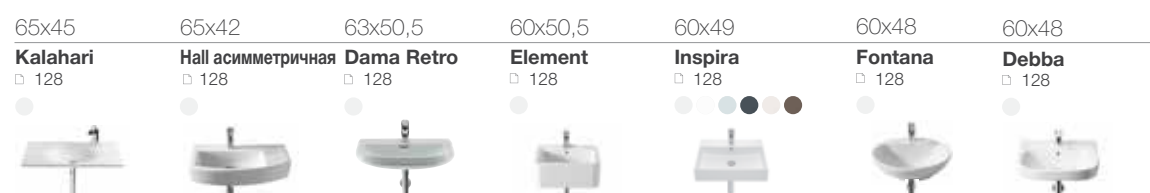

## Раковины подвесные

100-140

70-99

60-69

60-69

50-59

35-49