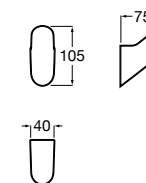

Onda

3870ZA000 Крючок.