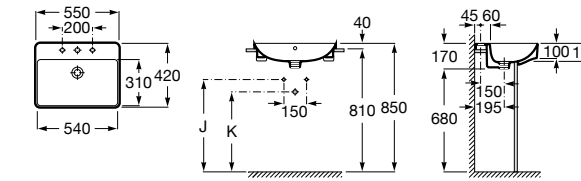

### The Gap Original

**32747S000** Раковина керамическая, полувстраиваемая. Смеситель не входит в комплект.

Размеры в мм

**Diverta**

**32711S000** Раковина керамическая, полувстраиваемая. Смеситель не входит в комплект.