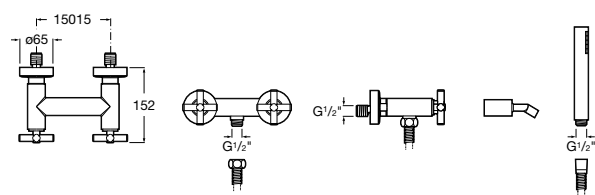

Смесители для душа / настенные / двухвентильные