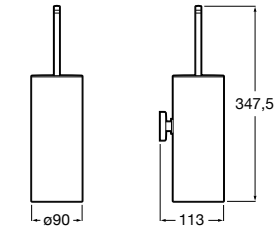

Victoria

816666001 Настенный держатель для щетки. Крепление на болты или клей.