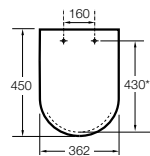

#### Happening infantil

- 801116..4** Сиденье и крышка с механизмом «мягкое закрытие» для унитаза.