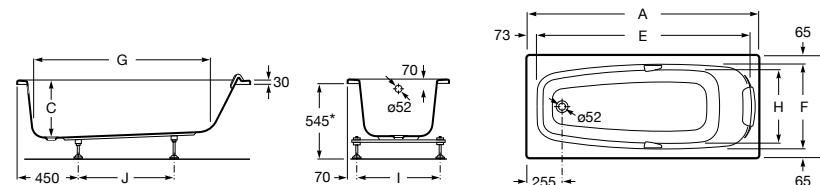

Sureste-N

Прямоугольная акриловая ванна с гидромассажем Total и набором для слива.

	A	B	C	E	F	G	H	I	J	Объем, л
248044001	1700	750	420	1540	620	1155	530	610	700	218
248042001	1700	700	420	1540	570	1155	465	560	700	198
248043001	1600	750	420	1440	620	1055	530	610	600	202
248041001	1600	700	420	1440	570	1055	465	560	600	183

Прямоугольная акриловая ванна с гидромассажем Tonis и набором для слива.

	A	B	C	E	F	G	H	I	J	Объем, л
248040001	1700	750	420	1540	620	1155	530	610	700	218
248038001	1700	700	420	1540	570	1155	465	560	700	198
248039001	1600	750	420	1440	620	1055	530	610	600	202
248037001	1600	700	420	1440	570	1055	465	560	600	183
248036001	1500	700	400	1340	570	965	465	560	500	160
248035001	1400	700	400	1240	570	865	465	560	400	145

Прямоугольная акриловая ванна с ручками.

	A	B	C	E	F	G	H	I	J	Объем, л
248001001	1700	750	420	1540	620	1155	530	610	700	218
248002001	1600	750	420	1440	620	1055	530	610	600	202
248006001	1400	700	400	1240	570	865	465	560	400	145

Размеры в мм