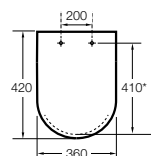

Inspira Round compacto

1. **80152C..B** ROUND - Сиденье и крышка с механизмом «мягкое закрытие» для унитаза-компакт. Материал SUPRALIT®.