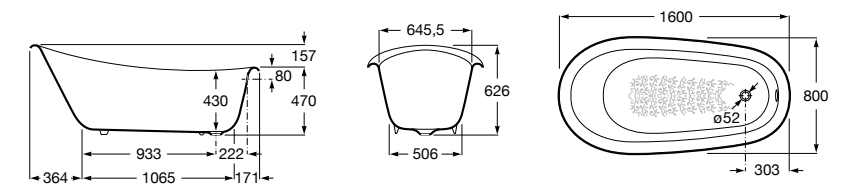

Luna

Акриловая ванна асимметричная, глубина 48 см. Монтажный комплект заказывается отдельно.

	A	B	Объем, л	
7248640000	Левая	1700	1150	350
7248641000	Правая	1700	1150	350

724F185000	Монтажный комплект (каркас, комплект креплений к стене, система слив-перелив полуавтомат).
7259132000	Фронтальная панель левая.
7259133000	Фронтальная панель правая.

Welna

Акриловая ванна асимметричная, глубина 48 см. Монтажный комплект заказывается отдельно.

	A	B	Объем, л	
7248642000	Левая	1600	1000	280
7248643000	Правая	1600	1000	280

724F186000	Монтажный комплект.
7259137000	Фронтальная панель левая.
7259138000	Фронтальная панель правая.

Чугунные ванны

Newcast

233650007	Овальная чугунная эмалированная ванна с противоскользящим покрытием дна, внешнее покрытие белого цвета. Ножки и слив не включены.
233650002	Овальная чугунная эмалированная ванна с противоскользящим покрытием дна, внешнее покрытие черного цвета. Ножки и слив не включены.
233650003	Овальная чугунная эмалированная ванна с противоскользящим покрытием дна, внешнее покрытие бордового цвета. Ножки и слив не включены.
233650004	Овальная чугунная эмалированная ванна с противоскользящим покрытием дна, внешнее покрытие синего цвета. Ножки и слив не включены.
233650000	Овальная чугунная эмалированная ванна с противоскользящим покрытием дна, внешнее покрытие серого цвета. Ножки и слив не включены.
233650008	Овальная чугунная эмалированная ванна с противоскользящим покрытием дна, внешнее покрытие медного цвета. Ножки и слив не включены.

Carmen