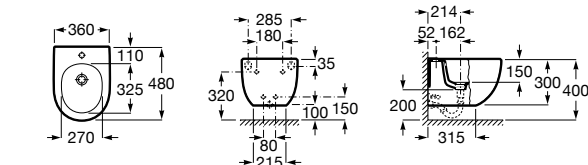

Hall

357625000 Подвесное укороченное биде без крышки. Смеситель не входит в комплект.

806620004 Крышка для укороченного биде с металлическими креплениями.