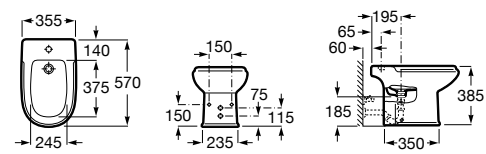

### Dama

**357784000** Биде без крышки. Смеситель не входит в комплект.

**806782004** Крышка для биде с механизмом «мягкое закрывание».

**806780004** Крышка для биде.