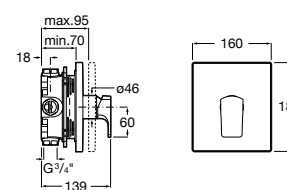

L90

5A2B01C00 Встраиваемый смеситель 1/2" для ванны или душа. Установка с RocaBox Арт. 525869403.