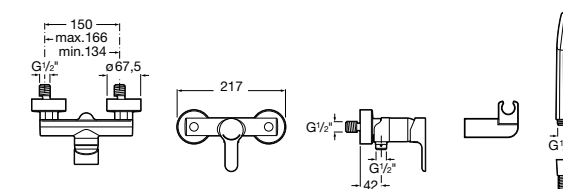

L20

5A2009C0M* Монтируемый на стену смеситель для душа с гибким душевым шлангом 1,50 м, душевой лейкой Stella 80/1 и поворотным настенным держателем.

5A2109C0M Монтируемый на стену смеситель для душа.