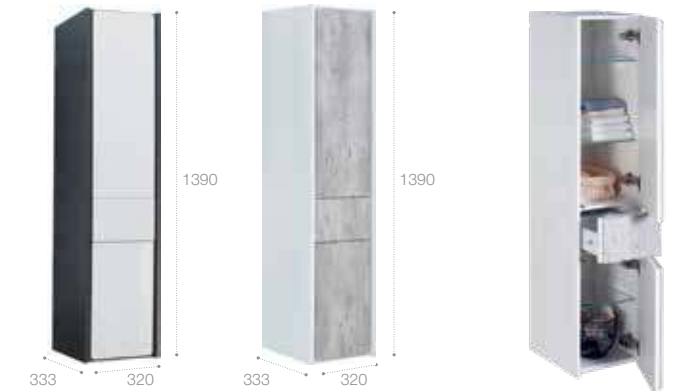

Шкаф-колонна

Стр. 248

Арт. ZRU9302967 правая, белый глянец/антрацит
Арт. ZRU9302966 левая, белый глянец/антрацит
Арт. ZRU9303006 правая, бетон/белый матовый
Арт. ZRU9303005 левая, бетон/белый матовый