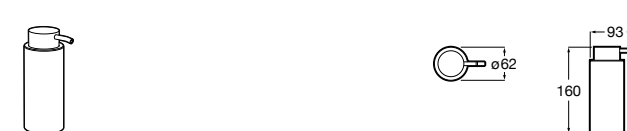

Onda

3870ZD000 Диспенсер на столешницу.

Superinox

817312002 Диспенсер на столешницу.