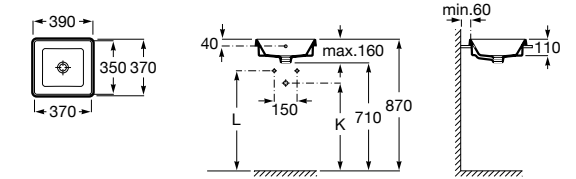

Foro

327872000 Раковина керамическая врезная. Смеситель не входит в комплект.