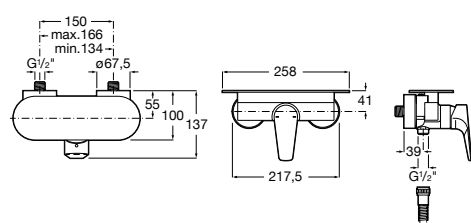

Atlas

5A2190C0M Монтируемый на стену смеситель для душа.

5B4961TP0 Опционально полочка-мыльница.

Размеры в мм