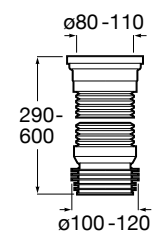

#### Tubo flexible

**890068000** Гофра для унитазов и систем инсталляции Duplo.