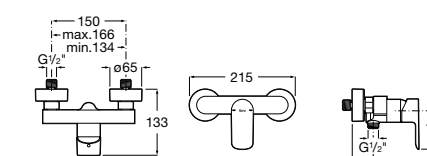

Cala ©

5A216EC00 Монтируемый на стену смеситель для душа.

L20

5A2009C0M* Монтируемый на стену смеситель для душа с гибким душевым шлангом 1,50 м, душевой лейкой Stella 80/1 и поворотным настенным держателем.

5A2109C0M Монтируемый на стену смеситель для душа.