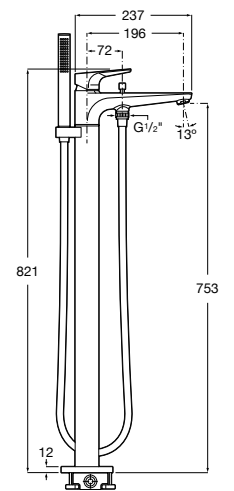

5A2790C00 Напольный однорычажный смеситель с автоматическим переключателем, душевой лейкой, встроенным держателем для душа и гибким шлангом.