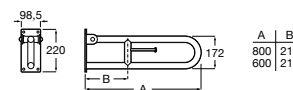

Доступность / аксессуары / поручни откидные / с держателем для бумаги

Access Comfort

1. **816934001** COMFORT - Поручень откидной с держателем для туалетной бумаги. Поверхность из полированной нержавеющей стали.
2. **816935001** COMFORT - Поручень откидной с держателем для туалетной бумаги. Поверхность из полированной нержавеющей стали.
3. **816934002** COMFORT - Поручень откидной с держателем для туалетной бумаги. Поверхность из нержавеющей стали, сатин.
4. **816935002** COMFORT - Поручень откидной с держателем для туалетной бумаги. Поверхность из нержавеющей стали, сатин.
5. **816916009** COMFORT - Поручень откидной с держателем для туалетной бумаги. Цвет: белый винил.
6. **816935009** COMFORT - Поручень откидной с держателем для туалетной бумаги. Цвет: белый винил.