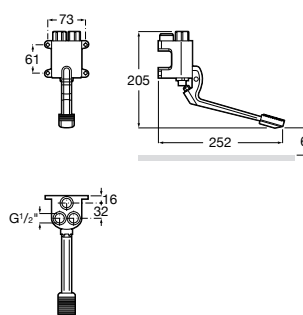

Смесители для раковин / педаль монтируемая в стену

Instant Foot

505128900 Педальный смеситель с прогрессивным смешиванием. Установка на стене.