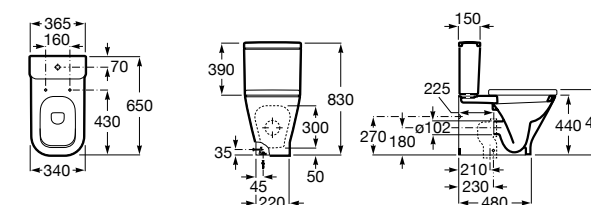

The Gap Comfort

34247C00U	Чаша унитаза «комфортная высота» приставная с двойным выпуском.
34147000Y	Бачок с механизмом двойного смыва 4,5/3 литра с нижним подводом воды. Включен установочный комплект, механизм для подвода воды и механизм смыва.
341471000	Бачок с механизмом двойного смыва 4,5/3 литра с боковым подводом воды. Включен установочный комплект, механизм для подвода воды и механизм смыва.
801472004	Сиденье и крышка с механизмом «мягкое закрывание» для унитаза.
801470004	Сиденье и крышка для унитаза.
801472003	Сиденье и крышка для унитаза.
801472001	Сиденье и крышка тонкие с механизмом «мягкое закрывание» и быстрое снятие для унитаза.

Размеры в мм