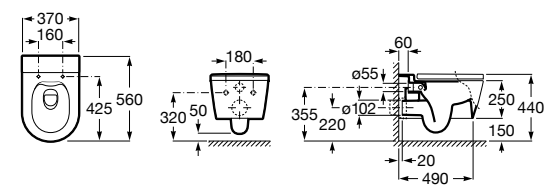

Inspira Square

346537..0 SQUARE - Подвесная чаша Rimless с горизонтальным выпуском. Включает: крепежный комплект. Для установки выберите систему инсталляции Rosa для подвесных унитазов.

801532..B SQUARE - Сиденье и крышка с механизмом «мягкое закрывание» для унитаза. Материал SUPRALIT®.

Inspira Round

346527..0 ROUND - Подвесная чаша Rimless с горизонтальным выпуском. Включает: крепежный комплект. Для установки выберите систему инсталляции Rosa для подвесных унитазов.

801522..B ROUND - Сиденье и крышка с механизмом «мягкое закрывание» для унитаза. Материал SUPRALIT®.

Размеры в мм