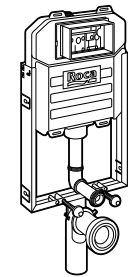

Basic WC Compact

890080120 Каркас со встроенным бачком двойного смыва для подвесного унитаза. Патрубок Ø 90 и 110. Межосевое расстояние 180 мм или 230 мм. Верхнее гидравлическое соединение. Может быть укомплектован совместимой панелью смыва Roca (в комплект не входит).