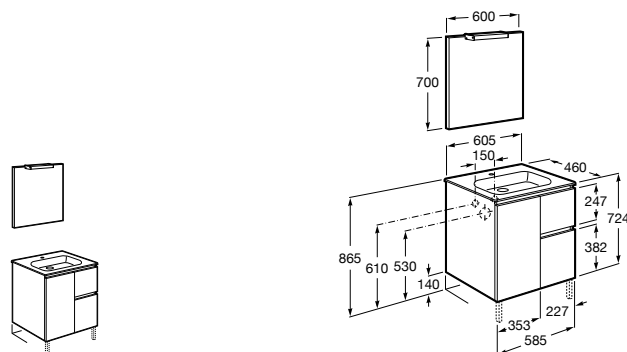

Дополнительно:

**816827339** Ножки (4 шт.) Алюминий.

**816827458** Ножки (4 шт.) Никель.

**Anima**

**851029XXX** UNIK - Комплект мебели и раковины. Компактный сифон. Ножки и смеситель не входят в комплект.