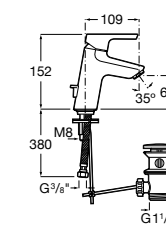

Malva

5A303BC0M Смеситель для раковины с донным клапаном и гибкой подводкой.

5A303BC00 Смеситель для раковины с донным клапаном и гибкой подводкой. Cold start.