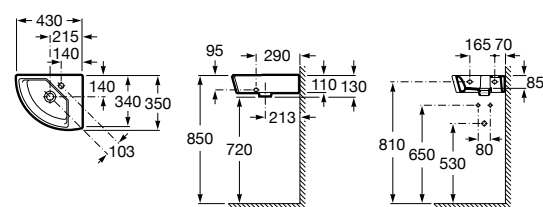

Hall

327622000 Настенная керамическая раковина. Смеситель не входит в комплект.