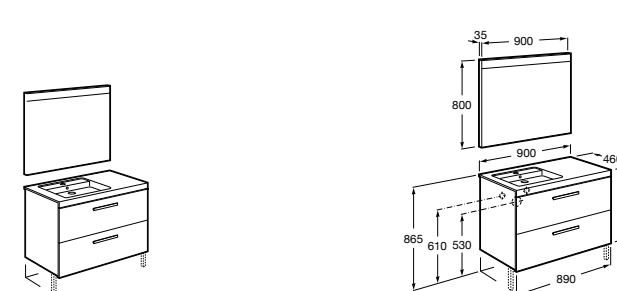

Prisma раковина слева

1. **855953XXX** UNIK - Комплект мебели и раковины. Компактный сифон. Ножки и смеситель не входят в комплект.
   855937XXX PACK - Комплект мебели, раковины и зеркала Prisma Basic со встроенной LED-подсветкой. Компактный сифон. Ножки и смеситель не входят в комплект.
   816764339 Комплект из 2-х ножек.

Мебельные модули для одной раковины 800 мм