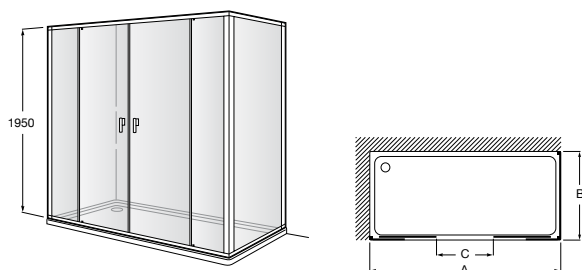

Easy L4-E + LF-C

Фронтальное расположение. 2 раздвижных элемента + 2 фиксированных элемента + 1 фиксированный элемент сбоку.

		Минимальное открытие (С)
L4-E (A)	От 1170 до 1400	390
	От 1401 до 1800	490
LF-C (B)	От 1801 до 2000	690
	От 200 до 500	-
	От 501 до 800	-
	От 801 до 1000	-