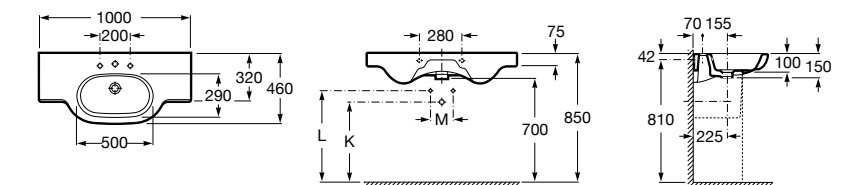

Dama

327780000 Настенная керамическая раковина. Смеситель не входит в комплект.

337470000 Пьедестал для керамической раковины.

337471000 Полупьедестал для керамической раковины.

Meridian

32724B000 Настенная керамическая раковина. Смеситель не входит в комплект.

335240000 Пьедестал для керамической раковины.

337241000 Полупьедестал для керамической раковины.