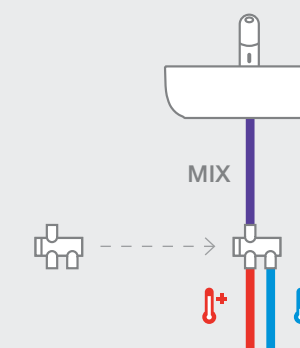

**Установка термостата для подвода
смешанной воды в смеситель
(холодная + горячая вода)**