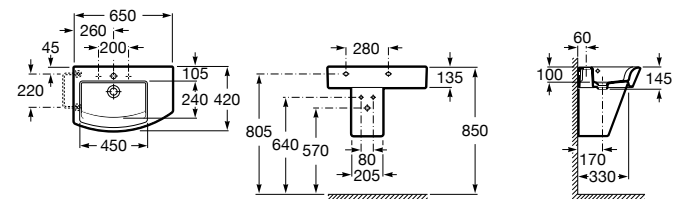

### Hall Asimetrico

- 327620000** Настенная или накладная керамическая раковина. Смеситель не входит в комплект.  
**337621000** Полупьедестал для керамической раковины.