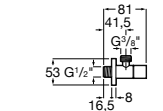

Запорный кран Square

525167900 Керамический угловой запорный кран 1/2" x 3/8".

5251679.. Керамический угловой запорный кран 1/2" x 3/8". Покрытие Everlux. ®

525170700 Керамический угловой запорный кран 1/2" x 1/2".

5251707.. Керамический угловой запорный кран 1/2" x 1/2". Покрытие Everlux. ®