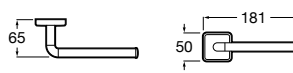

Victoria

816663001 Держатель для туалетной бумаги без крышки. Крепление на болты или клей.