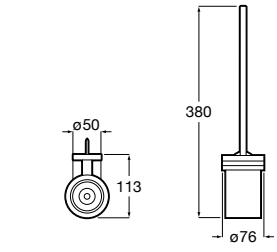

Compas

817434001 Настенный держатель для щетки.