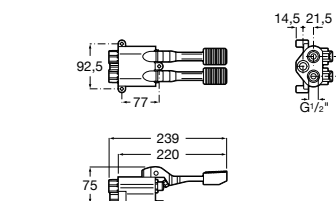

Смесители для раковин / педаль монтируемая в пол

Instant Foot

505128600 Педальный смеситель. Установка на полу.