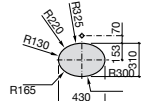

Rodeo

327866000 Раковина керамическая врезная. Смеситель не входит в комплект.