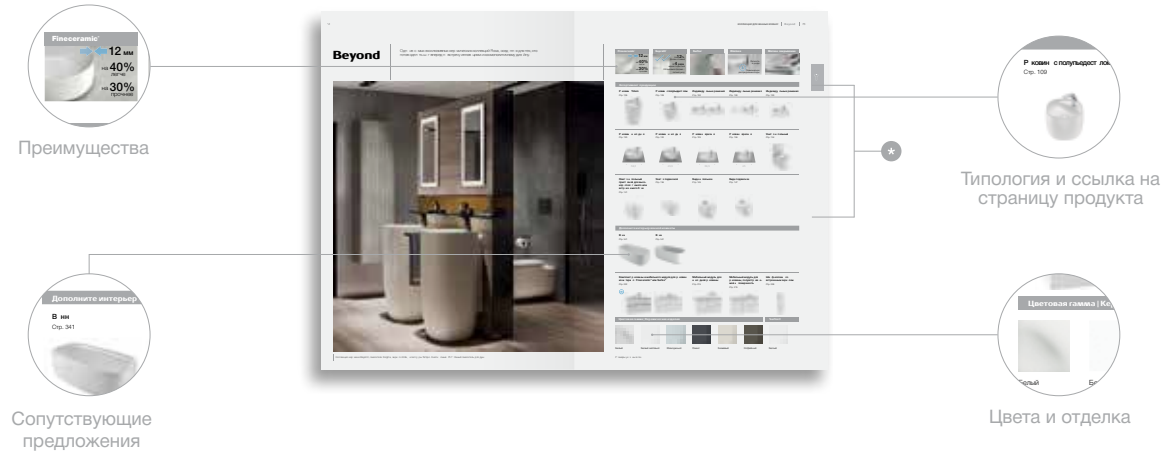

Путеводитель

ПРЕДСТАВЛЕНИЕ ПРОДУКТОВ ПО КОЛЛЕКЦИЯМ

Краткое описание характеристик каждой коллекции, оттенков и текстур.