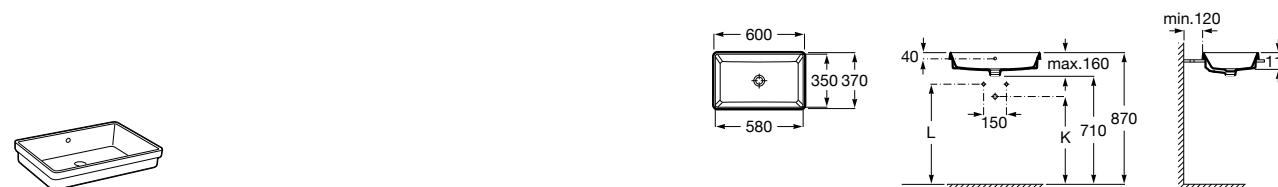

The Gap Square ®

3270YA000 Раковина керамическая врезная. Смеситель не входит в комплект.

The Gap Square ®

3270Y8000 Раковина керамическая врезная. Смеситель не входит в комплект.

Размеры в мм