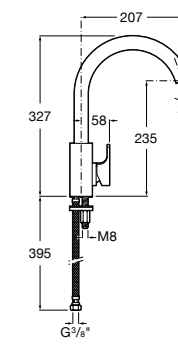

L90

5A8301C00 Смеситель для кухни с поворотным изливом, аэратором и гибкой подводкой. Cold start.