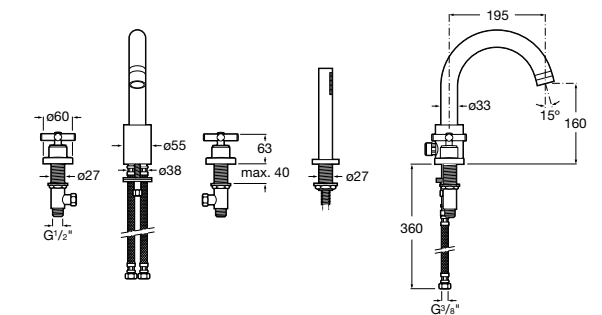

Pals ©

5A986DC00 Монтируемый на край ванны смеситель для ванны-душа с центральным изливом, с переключателем и душевой лейкой.