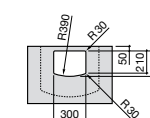

Hall

32762G000 Настенная или накладная керамическая раковина. Смеситель не входит в комплект.