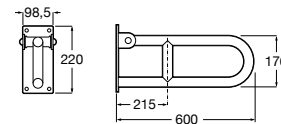

Access Comfort / Pro

1. **816932001** COMFORT - Поручень откидной для людей с ограниченными возможностями. Цвет: нержавеющая сталь.
2. **816908009** COMFORT - Поручень откидной для людей с ограниченными возможностями. Цвет: белый винил.
3. **816932002** COMFORT - Поручень откидной для людей с ограниченными возможностями. Цвет: нержавеющая сталь, сатин.
4. **816960009** PRO - Поручень откидной для людей с ограниченными возможностями. Цвет: белый винил.
5. **816985009** PRO - Поручень откидной для людей с ограниченными возможностями, антибактериальное покрытие.