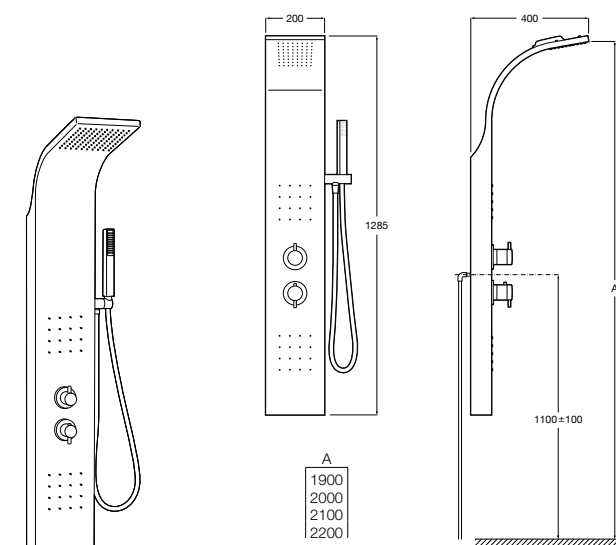

Essential ®

1. **5A9A8BC00** Гидромассажная панель.
   525994103 Дополнительный монтажный комплект для угловой установки панели Essential.
   5B4863TP0 Полочка. Для установки с гидромассажной душевой панелью Essential или Evolution.