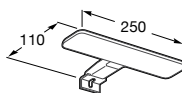

Starlight

813082000 LED-подсветка 6 Вт.