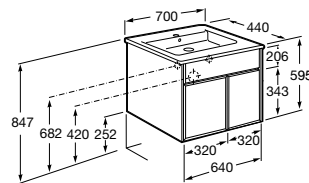

Up

1. **ZRU9303011** Мебельный модуль белый глянцевый.
   327471000 Раковина The Gap Original 700.