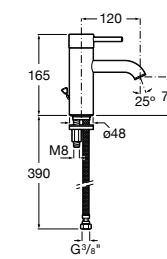

Lanta

5A3111C00 Смеситель для раковины с аэратором, цепочкой и гибкой подводкой. Cold start.

Atlas

5A3290C0M Смеситель для раковины, гладкий корпус, с аэратором, гибкой подводкой.

5A3290C00 Смеситель для раковины, гладкий корпус, с аэратором, гибкой подводкой. Cold start.