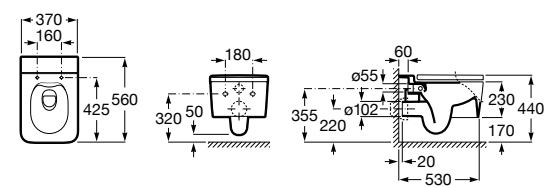

Hall

34662E000 Подвесная чаша с горизонтальным выпуском. Для установки выберите систему инсталляции Rosa для подвесных унитазов.

80162C004 Сиденье и крышка с механизмом «мягкое закрывание» для унитаза.

80162B004 Сиденье и крышка с креплениями из нержавеющей стали для унитаза.