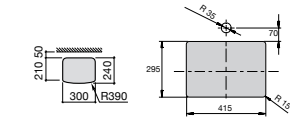

Neo Selene

322307000 Раковина керамическая врезная или встраиваемая снизу. Смеситель не входит в комплект.