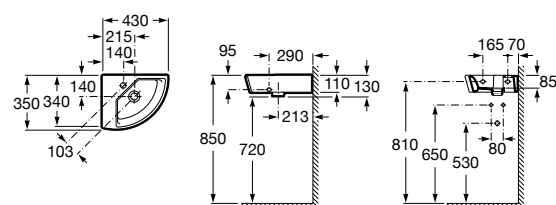

### Hall

**327623000** Настенная керамическая раковина. Смеситель не входит в комплект.

Размеры в мм