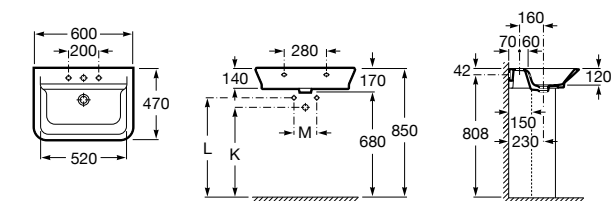

### Dama

- 327784000** Настенная керамическая раковина. Смеситель не входит в комплект.  
**337470000** Пьедестал для керамической раковины.  
**337471000** Полупьедестал для керамической раковины.

Размеры в мм