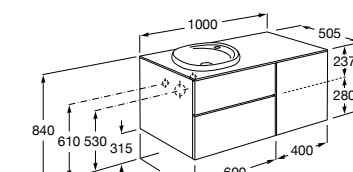

**Beyond раковина слева**

**851408XXX** Мебельный модуль для врезной раковины 450 (см. совместимость). Раковина и смеситель не входят в комплект.

**Inspira**

**851077XXX** UNIK - Комплект мебели и раковины. Компактный сифон. Ножки и смеситель не входят в комплект.