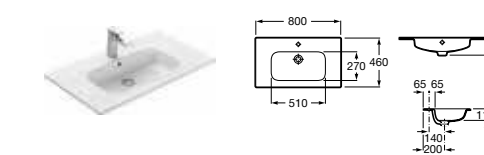

Раковина

Арт. 32799C000 Victoria-N Unik, 80 см