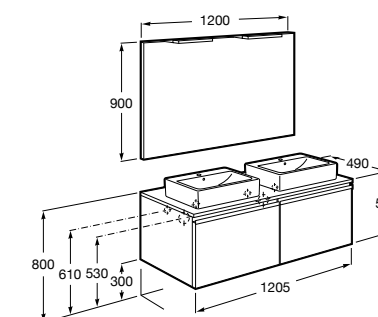

Heima

851007XXX Мебельный модуль для двух накладных или встраиваемых раковин. Раковины и смесители не входят в комплект.

851045XXX PASC - Комплект из мебельного модуля, раковины с двумя чашами и зеркала со светодиодной подсветкой для двоих с регулируемой интенсивностью света и индикатором температуры. Включает: пульт управления и компактный сифон. Раковины, смеситель и ножки не входят в комплект.

856925331 Комплект из 2-х ножек.

Размеры в мм