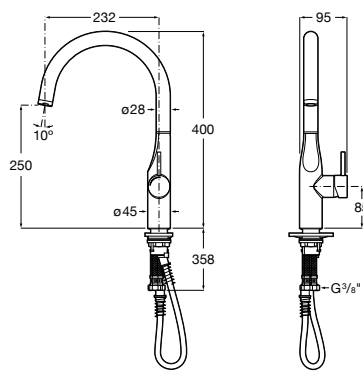

Glera ®

5A844DC00 Смеситель для кухни с поворотным изливом, аэратором и гибкой подводкой. Cold start.