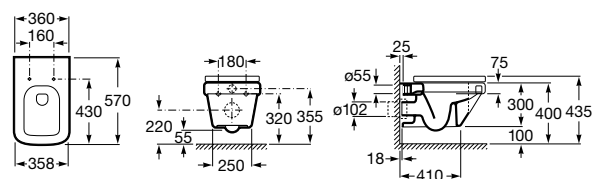

### Dama

**357788000** Подвесное биде со скрытым креплением.

**806782004** Крышка для биде с механизмом «мягкое закрывание».

**806780004** Крышка для биде.