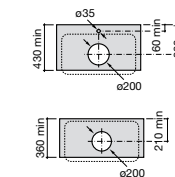

Element

327572000 Накладная керамическая раковина. Смеситель не входит в комплект.