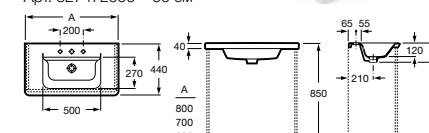

Раковина The Gap Original

Стр. 126

Арт. 327470000 80 см
Арт. 327471000 70 см
Арт. 327472000 60 см