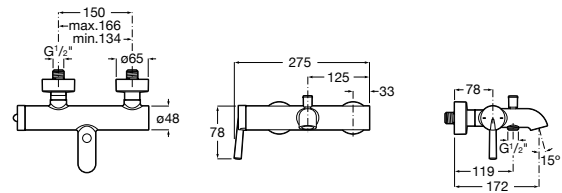

Pals ©

5A026DC00 Монтируемый на стену смеситель для ванны-душа с автоматическим переключателем потока.