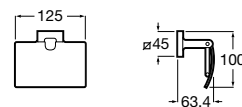

Cubica

816822001 Держатель для туалетной бумаги с крышкой.