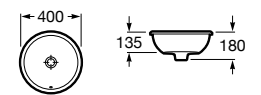

Rodeo

327866000 Раковина керамическая врезная. Смеситель не входит в комплект.

Neo Selene

322307000 Раковина керамическая врезная или встраиваемая снизу. Смеситель не входит в комплект.

Diverta

327114000 Раковина керамическая врезная или встраиваемая снизу. Смеситель не входит в комплект.

Debba

32799M000 Раковина керамическая врезная. Смеситель не входит в комплект.

Beyond

3270B7.0 Полувстраиваемая раковина из материала FINECERAMIC®. Универсальный выпуск с керамической крышкой Ø 72мм. Смеситель не входит в комплект.

The Gap Square ©

3270Y9000 Раковина керамическая врезная. Смеситель не входит в комплект.

Размеры в мм

The Gap Round ©

3270Y4000 Раковина керамическая врезная. Смеситель не входит в комплект.

Foro

327872000 Раковина керамическая врезная. Смеситель не входит в комплект.

The Gap Square ©

3270Y7000 Раковина керамическая врезная. Смеситель не входит в комплект.

The Gap Round ©

3270Y3000 Раковина керамическая врезная. Смеситель не входит в комплект.

Inspira Square

32753R.0 SQUARE - Полувстраиваемая раковина из материала FINECERAMIC® с фиксированным открытым керамическим выпуском. Смеситель не входит в комплект.

Inspira Soft

32750R.0 SOFT - Полувстраиваемая раковина из материала FINECERAMIC® с фиксированным открытым керамическим выпуском. Смеситель не входит в комплект.

Размеры в мм