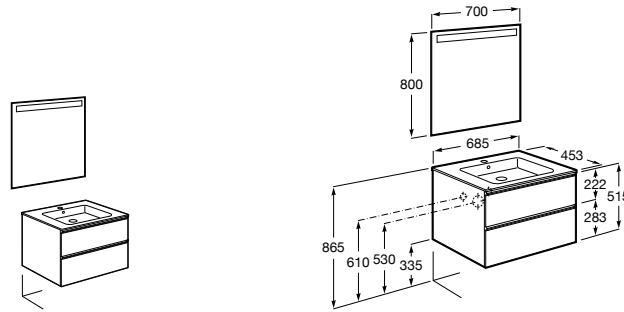

Мебельные модули для одной раковины 700 мм

The Gap ©

1. **851477XXX** UNIK - Комплект мебели с 2 ящиками и раковины.
   851510XXX PACK - Комплект мебели с 2 ящиками, раковины и зеркала Eidos.
   816826339 Набор из 2 ножек 335 мм для мебели UNIK с 2 ящиками.
   816826458 Набор из 2 ножек 335 мм для мебели UNIK с 2 ящиками.