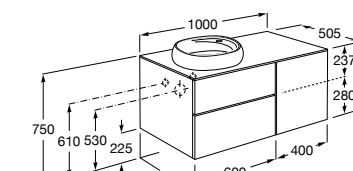

Beyond раковина слева

851396XXX Мебельный модуль для накладной раковины 455 (см. совместимость). Раковина и смеситель не входят в комплект.