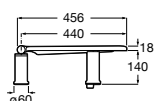

Сиденье на ножках

Access Comfort

1. **801B60001** Детские сиденья для унитаза и сиденье на ножках.

Сиденья и крышки для унитазов, снятых с производства

America

1. **801492..4** Сиденье и крышка с механизмом «мягкое закрытие» для унитаза.
2. **801492M14** Сиденье и крышка с механизмом «мягкое закрытие» для унитаза.
3. **801490..4** Сиденье и крышка для унитаза.
4. **801490M14** Сиденье и крышка для унитаза.