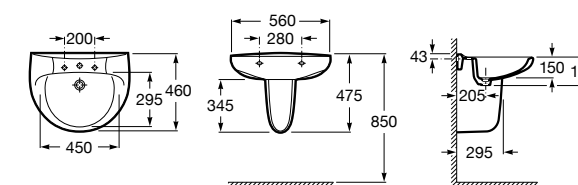

**32724X000** Настенная керамическая раковина. Смеситель не входит в комплект.

**337242000** Полупьедестал для керамической раковины компакт.

Размеры в мм

**Victoria**

**32739300Y** Настенная керамическая раковина. Смеситель не входит в комплект.