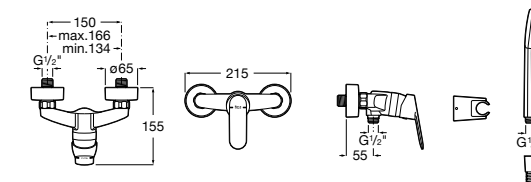

Размеры в мм  
\*до окончания складских запасов

**Victoria**

**5A2025C0M\*** Монтируемый на стену смеситель для душа, душевой лейкой Natura, гибким шлангом 1,50 м и поворотным настенным держателем.  
**5A2125C0M** Монтируемый на стену смеситель для душа.