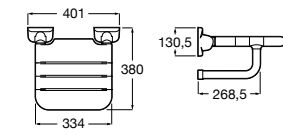

Access Comfort

816918009 COMFORT - Спинка.