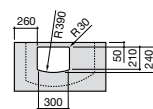

### Hall Asimetrico

- 327620000** Настенная или накладная керамическая раковина. Смеситель не входит в комплект.  
**337621000** Полупьедестал для керамической раковины.