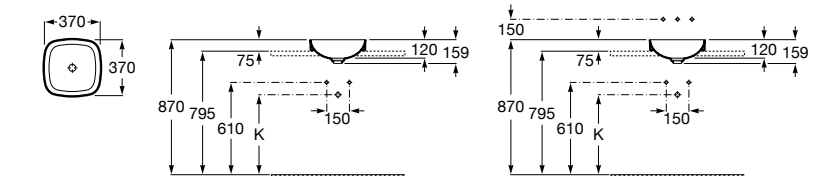

Inspira Square

32753R.0 SQUARE - Полувстраиваемая раковина из материала FINECERAMIC® с фиксированным открытым керамическим выпуском. Смеситель не входит в комплект.