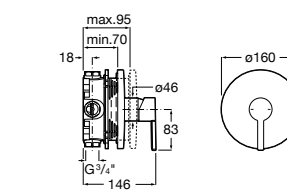

Naia

5A2B96C00 Встраиваемый смеситель для ванны или душа. Установка с RocaBox Арт. 525869403.

5A2B96..0 Встраиваемый смеситель для ванны или душа. Покрытие Everlux. Установка с RocaBox Арт. 525869403.