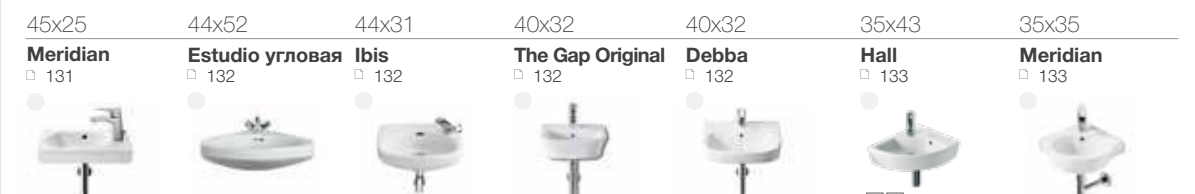

## Раковины подвесные

100-140

70-99

60-69

60-69

50-59

35-49