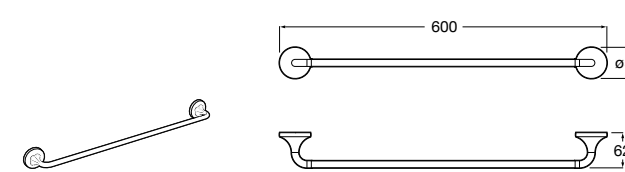

Hotel's Classic

Полотенцедержатель.

	A
815422001	600
815420001	450