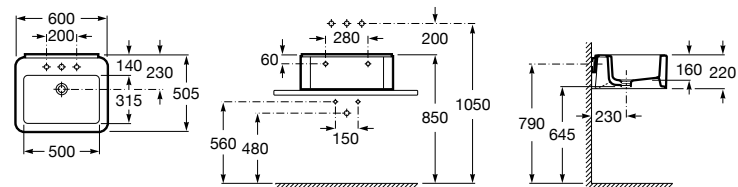

Element

1. **327570000** Настенная или накладная керамическая раковина. Смеситель не входит в комплект.