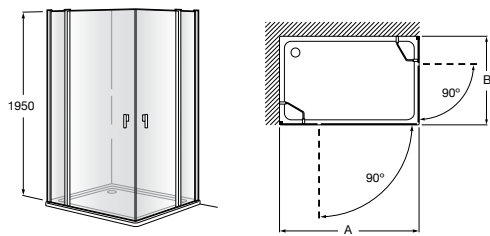

Easy 2PLF

Угловой душ с 2 распашными элементами + 2 фиксированных элемента.

		Минимальное открытие (C)
2PLF (A-B)	От 970 до 1100	615
	От 1101 до 1200	640
	От 1201 до 1400	645