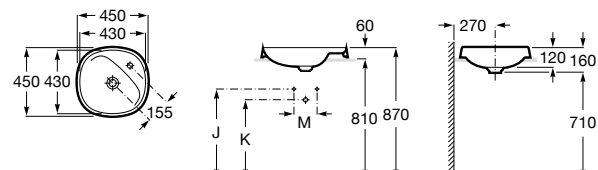

Debba

32799M000 Раковина керамическая врезная. Смеситель не входит в комплект.