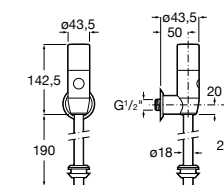

Instant Foot

505127800 Педальный кран. Установка на полу. Подвод одной воды.

Fluent

5A9B24C00 Наружный смывной кран для писсуара.

Fluent

5A9D24C00 Наружный смывной кран для писсуара. Есо.

Смесители для раковин / термостаты Micro-T

Avant

5A0279C00 Термостат Micro-T для смесителя (холодная вода + предварительно смешанная).

Sprint

5A9124C00 Наружный смывной кран для писсуара.

5A9317C00 Внешняя трубка для писсуара.

Avant

5A0179C00 Термостат Micro-T для смесителя с одним подводом воды.

Avant

5A9279C00 Наружный смывной кран для писсуара.

5A9317C00 Внешняя трубка для писсуара.

Avant

505326203 Установочный комплект для Micro-T. Гибкий шланг и подсоединения.

Смывные краны для писсуаров / встраиваемые / электронные

Sentronic-S

5A8102C00 Электронный смывной кран для писсуара. Наружная панель. Хром.

5A8102CM0 Электронный смывной кран для писсуара. Наружная панель. Матовый.

5A8102B00 Электронный смывной кран для писсуара. Наружная панель. Белый.

525165203 Питание от четырех щелочных батареек 1,5 В. Батарейки не включены в комплект. Встраиваемый блок.

525165303 Питание от сети 230 V. Встраиваемый блок.

Instant

5A9277C00 Наружный смывной кран для писсуара.

5A9317C00 Внешняя трубка для писсуара.

Смывные краны для писсуаров / встраиваемые / порционно-нажимные

Instant

5A9077C00 Встраиваемый смывной кран для писсуара.

Fluent

5A9C24C00 Встраиваемый смывной кран для писсуара.

Avant

5A9079C00 Встраиваемый смывной кран для писсуара.

Смывные краны для писсуаров / настенные краны

Sentronic-V

5A9A79C00 Электронный смывной клапан для писсуара. Питание от одной щелочной батареи 9 V.

525081207 Дистанционный пульт управления для регулировки чувствительной зоны и времени слива сливного клапана Sentronic-V.

Aqualine Confort