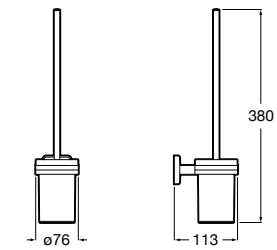

Victoria

816667001 Настенный держатель для щетки. Крепление на болты или клей.