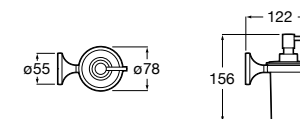

Classica

816817001 Настенный диспенсер.

Onda ®

3870ZK000 Стакан на столешницу.