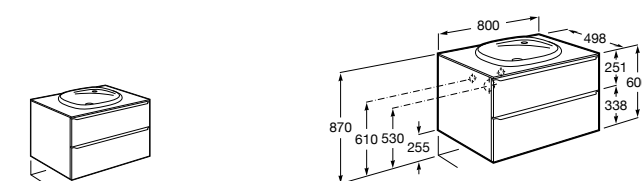

Beyond ®

1. **851453XXX** UNIK - Комплект мебели с двумя ящиками с ручками и раковиной из материала FINECERAMIC®.