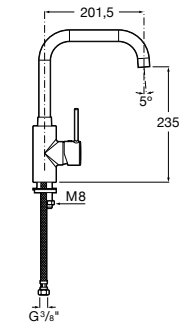

Targa

5A8360C0M Смеситель для кухни с высоким поворотным изливом, аэратором и гибкой подводкой.