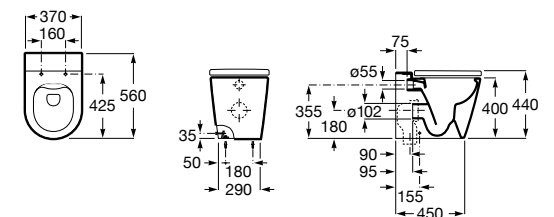

## Inspira Square

**347537..0** Чаша унитаза Rimless с двойным выпуском. Включает: крепежный комплект.

**801532..B** SQUARE - Сиденье и крышка с механизмом «мягкое закрывание» для унитаза. Материал SUPRALIT®.