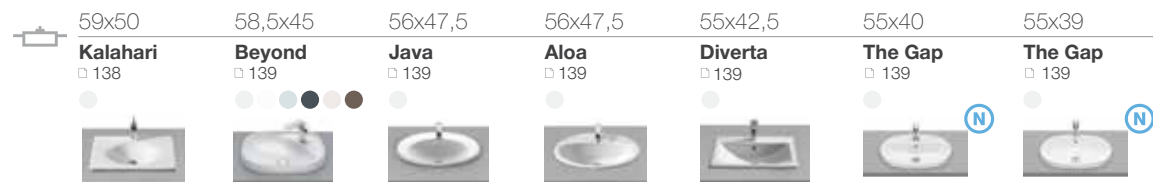

## Раковины для установки на столешницу

65-75

60-64

55-59

55-59

50-54