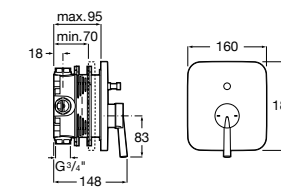

L90

5A0B01C00 Встраиваемый смеситель 1/2" для ванны-душа с переключателем потока. Установка с RocaBox Арт. 525869403.