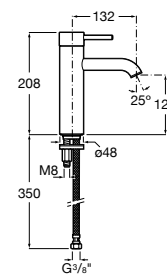

Lanta

5A3C11C00 Смеситель для раковины с аэратором, гладкий корпус, Mezzo, с донным клапаном с системой click-clack и гибкой подводкой. Cold start.