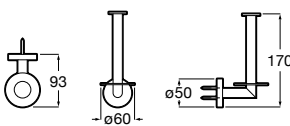

Compas

817437001 Держатель для туалетной бумаги без крышки.