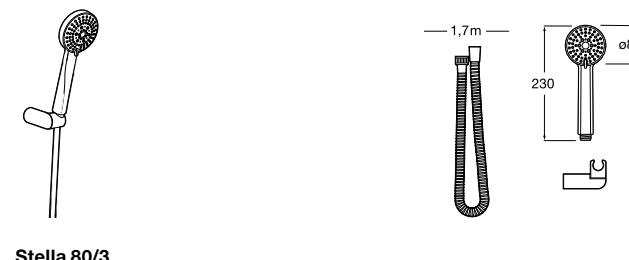

**5B1308C00** SQUARE - Душевой комплект. Включает в себя: ручной душ 130 мм с 4 функциями, настенный держатель для ручного душа и гибкий шланг 1,70 м.

**Stella 80/3**

**5B1303C00** Душевой комплект. Включает в себя: ручной душ 80 мм с 3 функциями, настенный держатель для ручного душа и гибкий шланг 1,70 м.