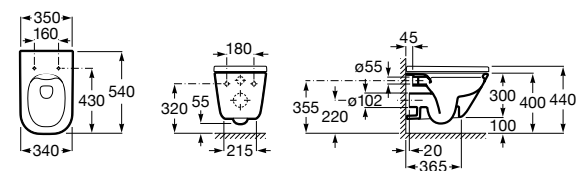

The Gap Square

346477000 Подвесная чаша с горизонтальным выпуском. Для установки выберите систему инсталляции Rosa для подвесных унитазов.

801472004 Сиденье и крышка с механизмом «мягкое закрывание» для унитаза.

801470004 Сиденье и крышка для унитаза.

801472001 Сиденье и крышка тонкие с механизмом «мягкое закрывание» и быстрого снятия для унитаза.

The Gap Square

34647L000 Подвесная чаша Rimless со скрытым креплением. Включает: крепежный комплект. Для установки выберите систему инсталляции Rosa для подвесных унитазов.

801472004 Сиденье и крышка с механизмом «мягкое закрывание» для унитаза.

801470004 Сиденье и крышка для унитаза.

801472001 Сиденье и крышка тонкие с механизмом «мягкое закрывание» и быстрого снятия для унитаза.

801472003 Сиденье и крышка для унитаза.