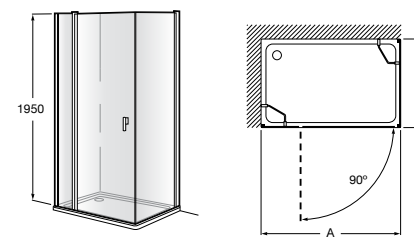

Easy PLF + LF

Фронтальное расположение. 1 распашной элемент + 1 фиксированный элемент + 1 фиксированный элемент сбоку.

		Минимальное открытие (С)
PLF (A)	От 970 до 1100	615
	От 1101 до 1200	640
	От 1201 до 1400	645
LF (B)	От 670 до 800	-
	От 801 до 900	-
	От 901 до 1000	-