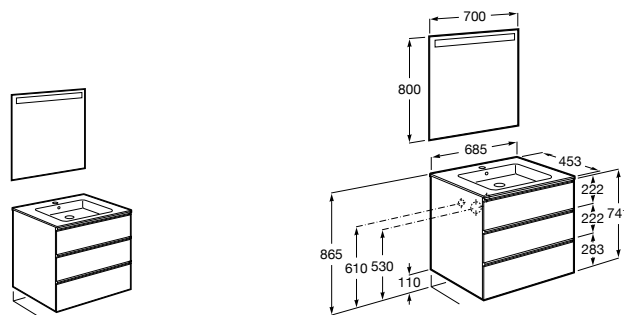

The Gap ©

1. **851485XXX** UNIK - Комплект мебели с 3 ящиками и раковины.
   851518XXX PACK - Комплект мебели с 3 ящиками, раковины и зеркала Eidos.
   816827339 Набор из 4 ножек 110 мм для мебели UNIK с 3 ящиками.
   816827458 Набор из 4 ножек 110 мм для мебели UNIK с 3 ящиками.

Мебельные модули для одной раковины 600 мм

Beyond ©

1. **851452XXX** UNIK - Комплект мебели с двумя ящиками с ручками и раковиной из материала FINECERAMIC®.

Beyond

1. **851356XXX** UNIK - Комплект мебели с двумя ящиками и раковиной из материала FINECERAMIC®. Ножки и смеситель не входят в комплект.

Inspira

1. **851075XXX** UNIK - Комплект мебели и раковины. Компактный сифон. Ножки и смеситель не входят в комплект.
   816815339 Комплект из 2-х ножек.

Inspira

1. **851079XXX** Мебельный модуль для накладной раковины. Раковина и смеситель не входят в комплект. Влагостойкая столешница.
   816815339 Комплект из 2-х ножек.

Inspira

1. **851087XXX** Мебельный модуль, совместим с полустраиваемыми раковинами формы ROUND / SOFT. Раковина и смеситель не входят в комплект. Влагостойкая столешница.
   851095XXX Мебельный модуль, совместим с полустраиваемыми раковинами формы SQUARE. Раковина и смеситель не входят в комплект. Влагостойкая столешница.
   816815339 Комплект из 2-х ножек.