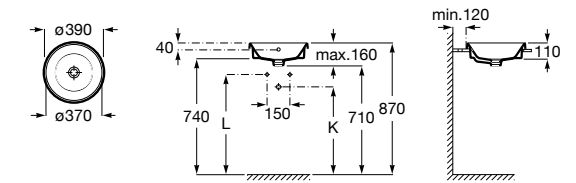

The Gap Square ©

3270Y7000 Раковина керамическая врезная. Смеситель не входит в комплект.