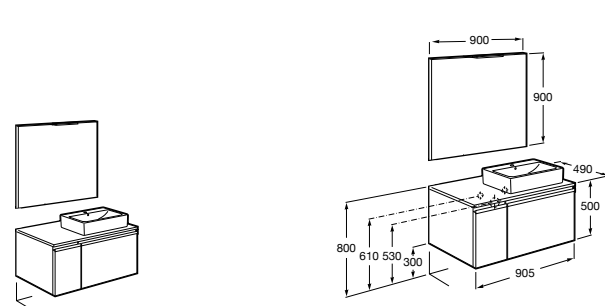

**Heima раковина справа**

- 851003XXX** Мебельный модуль для раковины с рабочей поверхностью. Раковина и смеситель не входят в комплект. Модуль дополнительно обработан защитой от влаги.  
**851041XXX** PACK - Комплект мебели, раковины и зеркала с подсветкой LED Smartlight. Компактный сифон. Раковина, ножки и смеситель не входят в комплект. Модуль дополнительно обработан защитой от влаги.  
**856925331** Комплект из 2-х ножек.