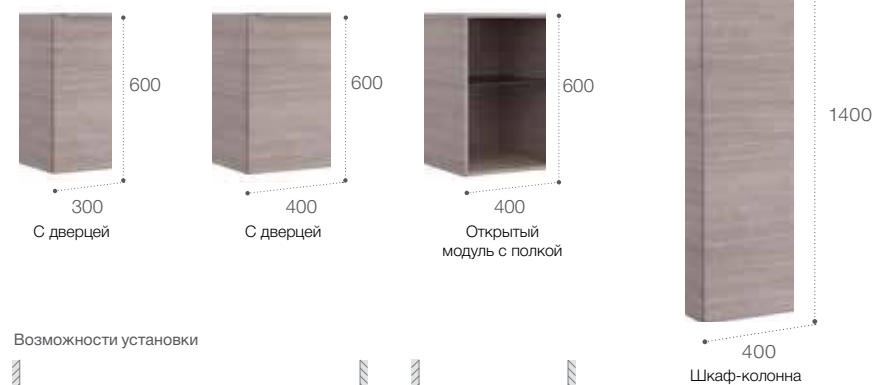

Возможности установки