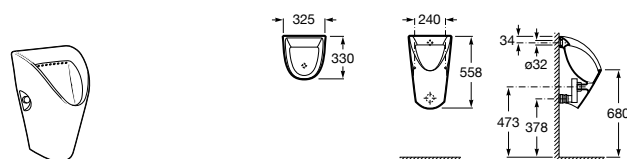

Pack Chic + Fluent

35T45L000 Готовое решение, состоящее из писсуара Chic, крана Fluent, внешней трубки, комплекта для фиксации писсуара и сифона.