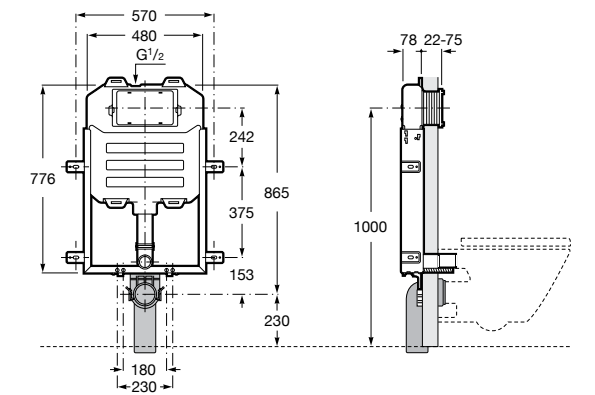

Basic WC

890090120 Каркас со встроенным бачком двойного смыва для подвесного унитаза. Минимальная глубина 140 мм. Патрубок Ø 90 и 110. Межосевое расстояние 180 мм или 230 мм. Верхнее или заднее гидравлическое соединение. Может быть укомплектован совместимой панелью смыва Roca (в комплект не входит).