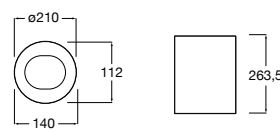

## Public

- 817415002** Урна для мусора без крышки, отделка сталь-сатин. 6 литров.