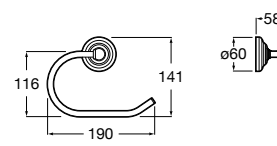

Carmen

817004001 Держатель для туалетной бумаги без крышки.