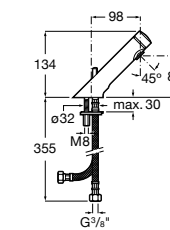

Avant

1. **5A3179C00** Смеситель для раковины, с аэратором и гибкой подводкой. Боковая ручка для регулировки температуры воды.