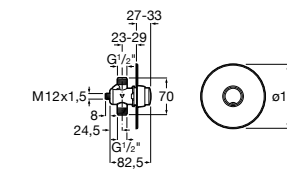

Avant

5A9079C00 Встраиваемый смывной кран для писсуара.