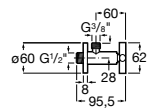

### Запорный кран

- 525168100** Керамический угловой запорный кран 1/2" x 3/8".  
**525170900** Керамический угловой запорный кран 1/2" x 1/2".