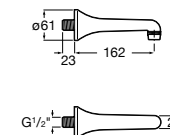

Fluent

5A4A24C00 Кран для раковины с аэратором. Подвод одной воды. Ограничитель расхода 5 л/мин.

Avant

5A7979C00 Кран для раковины, встраиваемый в стену, с длинным изливом, 190 мм. С аэратором.

Fluent

5A4B24C00 Кран для раковины с аэратором. Подвод одной воды. Ограничитель расхода 5 л/мин.

Avant

5A7879C00 Кран для раковины, встраиваемый в стену, с длинным изливом, 150 мм. С аэратором.

Смесители для раковины / встраиваемые / электронные

Avant

5A4279C00 Кран для раковины с аэратором. Подвод одной воды.

Sentronic-E

5A4602C00 Электронный смеситель для раковины, монтируемый на стену. Питание от сети 230 V. Включает источник питания. Необходимо укомплектовать 525874603.

525874603 Внутренняя часть электронного смесителя для раковины, монтируемого в стену. Питание от сети 230 V.

Краны для раковины / монтируемые на стену / порционно-нажимные

Instant

5A7877C00 Монтируемый на стену кран для раковины. С аэратором.

Смесители для раковины / встраиваемые / электронные

Instant Care

5A7977C00 CARE - Монтируемый на стену кран для раковины. С аэратором.

Loft-E

5A3543C00 Встраиваемый электронный смеситель для раковины с сенсором приближения. Питание от четырех щелочных батареек 1,5 V LRG (AA). С блоком предварительного смешивания горячей и холодной воды.

5A3643C00 Встраиваемый электронный смеситель для раковины с сенсором приближения. Питание от сети 230 V. Включает источник питания. С блоком предварительного смешивания горячей и холодной воды.

5A5643C00 Встраиваемый электронный смеситель для раковины с сенсором приближения. Питание от четырех щелочных батареек 1,5 V LRG (AA). Подвод одной воды.