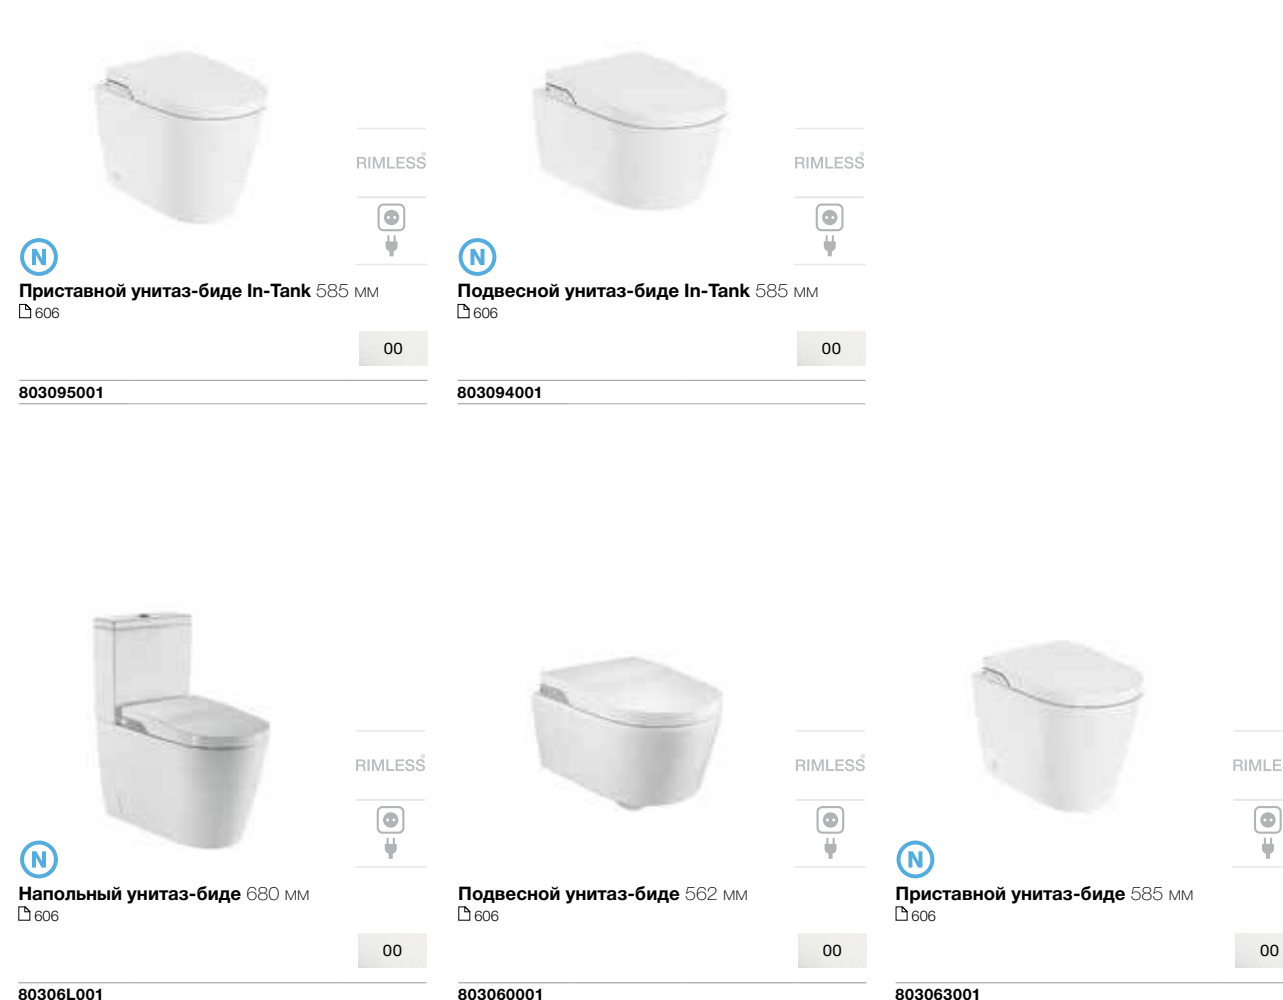

N

Приставной унитаз-биде In-Tank 585 мм
□ 606

RIMLESS

00

803095001

N

Подвесной унитаз-биде In-Tank 585 мм
□ 606

RIMLESS

00

803094001

N

Напольный унитаз-биде 680 мм
□ 606

RIMLESS

00

80306L001

N

Подвесной унитаз-биде 562 мм
□ 606

RIMLESS

00

803060001

N

Приставной унитаз-биде 585 мм
□ 606

RIMLESS

00

803063001

Омывание	Анальная зона	ДА	Пульт управления	Дистанционный	ДА	
	Дамский душ	ДА		Прямой доступ к функциям	ДА	
	Колебательное	ДА		Боковая вспомогательная панель	ДА	
	Подогрев воды	ДА		Разрядка ТОЛЬКО для модели IN-TANK	Бачок интегрирован в чашу	ДА
	Регулировка температуры воды	3 уровня			Объем смыва	4,5/3 л
	Регулировка интенсивности (давления) воды	3 уровня			Смыв без электричества	2/3 использования
Сушка	Регулировка положения форсунки	5 позиций	Гигиена	Съемное сиденье и крышка	ДА	
	Съемная форсунка	ДА		Самоочищающийся распылитель	ДА	
	Количество форсунок	1		Съемный распылитель	ДА	
Сиденье	Регулировка температуры	3 уровня	Технология Rimless	ДА		
	Обнаружение пользователя	ДА	Скрытые крепления	ДА		
	Система «Мягкое закрывание»	ДА	Энергосбережение	Функция энергосбережения	ДА	
	Цветовая гамма	Белый		Кнопка ON/OFF	ДА	
	Подсветка	ДА				
	Антибактериальный материал	ДА				
	Широкая и комфортная поверхность	ДА				

□ См. указанную страницу для получения дополнительной информации. Размеры указаны в мм.