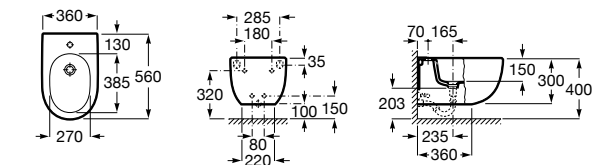

Meridian

357248000 Подвесное биде без крышки. Включает: комплект скрытого крепления. Смеситель не входит в комплект.

8062A2..B Крышка для биде с механизмом «мягкое закрывание». Материал SUPRALIT®. ©

8062A0..B Крышка для биде с креплениями из нержавеющей стали. Материал SUPRALIT®. ©