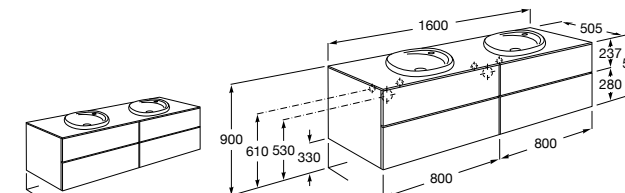

Beyond

851418XXX Мебельный модуль для двух встраиваемых раковин 450 мм. Раковины и смесители не входят в комплект.