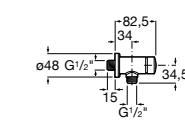

Avant

5A9279C00 Наружный смывной кран для писсуара.

5A9317C00 Внешняя трубка для писсуара.

Avant

505326203 Установочный комплект для Micro-T. Гибкий шланг и подсоединения.

Смывные краны для писсуаров / встраиваемые / электронные

Sentronic-S

5A8102C00 Электронный смывной кран для писсуара. Наружная панель. Хром.

5A8102CM0 Электронный смывной кран для писсуара. Наружная панель. Матовый.

5A8102B00 Электронный смывной кран для писсуара. Наружная панель. Белый.

525165203 Питание от четырех щелочных батареек 1,5 В. Батарейки не включены в комплект. Встраиваемый блок.

525165303 Питание от сети 230 V. Встраиваемый блок.