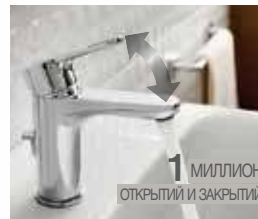

Экономия

Технология Cold Start позволяет уменьшить потребление энергии.