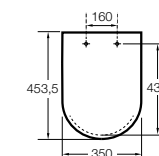

The Gap Square

1. **801470..4** Сиденье и крышка для унитаза.
2. **801472..4** Сиденье и крышка с механизмом «мягкое закрытие» для унитаза.