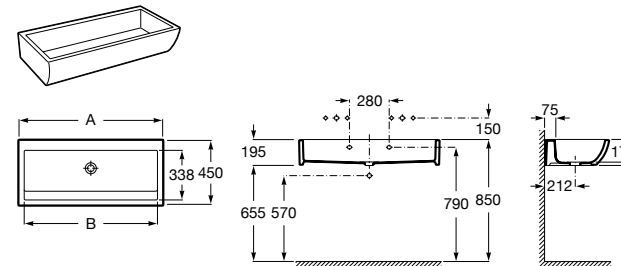

**Voylet**

818001000 Физиологическая подставка для ног.

**Общественные пространства / раковины****Access**

Настенная раковина без отверстий под смеситель.

	A	B
368PB8000	1000	928
368PB9000	600	528

**Общественные пространства / писсуары****Proton**