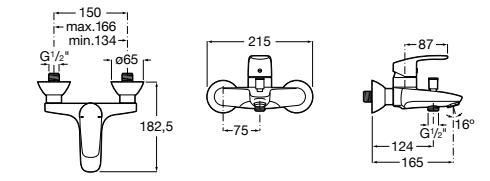

Monodin-N

5A0298C0M Монтируемый на стену смеситель для ванны-душа с автоматическим переключателем потока.