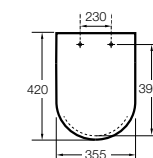

Dama Retro

801327..4 Сиденье и крышка со съемными креплениями.