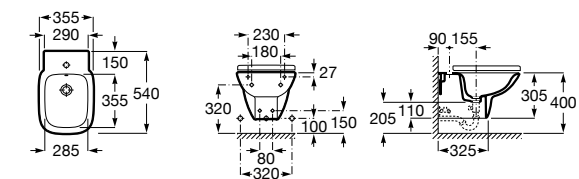

### Debba Square

**355995000** Подвесное биде без крышки. Смеситель не входит в комплект.

**8069D2004** Крышка для биде с механизмом «мягкое закрывание».

**8069D0004** Крышка для биде.

**8069D200B** Крышка для биде с механизмом «мягкое закрывание».