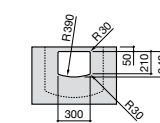

Victoria

32739300Y Настенная керамическая раковина. Смеситель не входит в комплект.

337390000 Пьедестал для керамической раковины.

33739200Y Полупьедестал для керамической раковины.