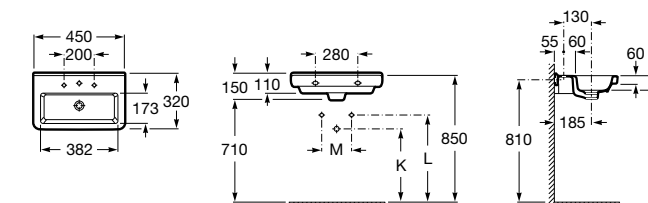

### Dama

**327789000** Настенная керамическая раковина. Смеситель не входит в комплект.

**337782000** Полуьпедестал для керамической раковины компакт.

Размеры в мм