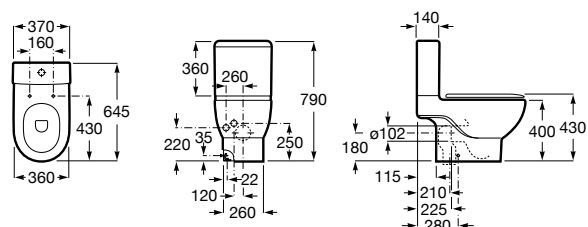

Meridian

34224C00U	Чаша унитаза «комфортная высота» приставная с двойным выпуском. В комплект включен выпускной патрубок и установочный комплект.
341242000	Бачок с механизмом двойного смыва 4,5/3 литра с нижним подводом воды для укороченного унитаза. Включен установочный комплект, механизм для подвода воды и механизм смыва.
8012AC..B	Сиденье и крышка с креплениями из нержавеющей стали и механизмом «мягкое закрывание» для укороченного унитаза. Материал SUPRALIT®. ©
8012AB..B	Сиденье и крышка с креплениями из нержавеющей стали для укороченного унитаза. Материал SUPRALIT®. ©
8012B2002	Сиденье и крышка с креплениями из нержавеющей стали для укороченного унитаза.