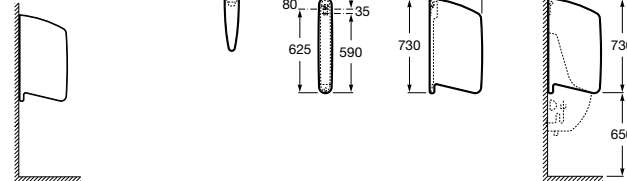

Wing

387090000 Разделитель для писсуаров.