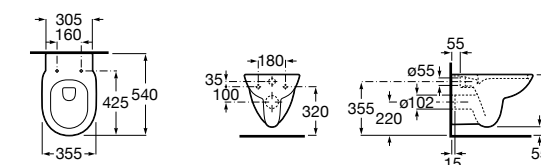

Dama Senso

346517000 Подвесная чаша с горизонтальным выпуском.

ZRU9000040 Сиденье и крышка с механизмом «мягкое закрывание» и быстрого снятия для унитаза.

ZRU9302991 Сиденье и крышка тонкие с механизмом «мягкое закрывание» и быстрого снятия для унитаза.

The Gap Square

346477000 Подвесная чаша с горизонтальным выпуском. Для установки выберите систему инсталляции Rosa для подвесных унитазов.

801472004 Сиденье и крышка с механизмом «мягкое закрывание» для унитаза.

801470004 Сиденье и крышка для унитаза.

801472001 Сиденье и крышка тонкие с механизмом «мягкое закрывание» и быстрого снятия для унитаза.

The Gap Square

34647L000 Подвесная чаша Rimless со скрытым креплением. Включает: крепежный комплект. Для установки выберите систему инсталляции Rosa для подвесных унитазов.

801472004 Сиденье и крышка с механизмом «мягкое закрывание» для унитаза.

801470004 Сиденье и крышка для унитаза.

801472001 Сиденье и крышка тонкие с механизмом «мягкое закрывание» и быстрого снятия для унитаза.

801472003 Сиденье и крышка для унитаза.

The Gap Round

3460NL000 Подвесная чаша Rimless со скрытым креплением. Включает: крепежный комплект. Для установки выберите систему инсталляции Rosa для подвесных унитазов.

801D12001 Сиденье и крышка с механизмом «мягкое закрывание» для унитаза.

801D10001 Сиденье и крышка для унитаза.

801D12003 Сиденье и крышка для унитаза.

801D12007 Сиденье и крышка для унитаза.

Размеры в мм

Debba Square

34699L00Y Подвесная чаша Rimless с горизонтальным выпуском.

8019D2003 Сиденье и крышка тонкие с механизмом «мягкое закрывание» и быстрого снятия для унитаза.

ZRU9302826 Сиденье и крышка с механизмом «мягкое закрывание» и быстрого снятия для унитаза.

Debba Square