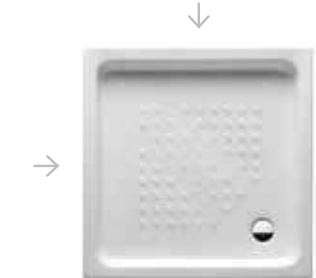

КЕРАМИКА

Italia
762

00

3740HN000	900 x 900 x 80
3740HJ000	800 x 800 x 80
3740HK000	700 x 700 x 80