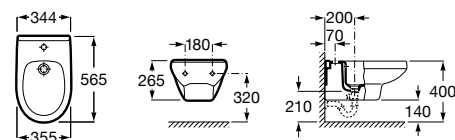

Victoria

355305..S Подвесное биде без крышки. Смеситель не входит в комплект. Для установки подвесных биде необходима совместимая система инсталляции Rosa.