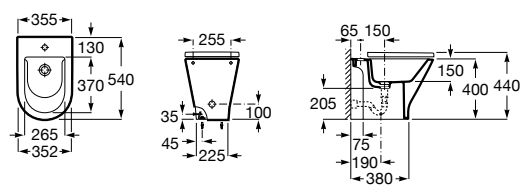

### The Gap Square

**357474000** Биде керамическое без крышки.

**806472004** Крышка для биде с механизмом «мягкое закрывание».

**806470004** Крышка для биде.