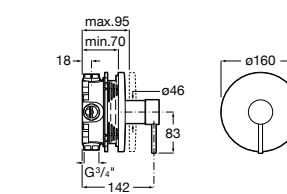

Lanta

5A2B11C00 Встраиваемый смеситель для ванны или душа. Установка с RocaBox Арт. 525869403.