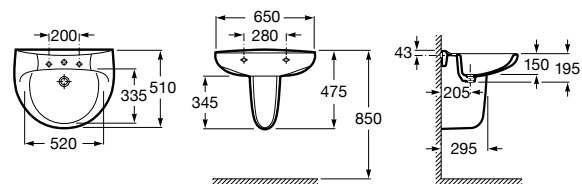

Dama Retro

320321001 Настенная керамическая раковина. Пьедестал и смеситель не входят в комплект.

331325001 Пьедестал для керамической раковины.

Dama

327782000 Настенная керамическая раковина. Смеситель не входит в комплект.

337470000 Пьедестал для керамической раковины.

337471000 Полупьедестал для керамической раковины.

Meridian

327240000 Настенная керамическая раковина. Смеситель не входит в комплект.

335240000 Пьедестал для керамической раковины.

337241000 Полупьедестал для керамической раковины.

Victoria

325391.0 Настенная керамическая раковина. Смеситель не входит в комплект.

337390000 Пьедестал для керамической раковины.

33739200Y Полупьедестал для керамической раковины.

Hall

327621000 Настенная или накладная керамическая раковина. Смеситель не входит в комплект.

337621000 Полупьедестал для керамической раковины.

Размеры в мм

Carmen

3270A1.0 Настенная керамическая раковина под пьедестал с установочным комплектом и одним отверстием под смеситель. Смеситель и пьедестал не входят в комплект.

3270A1.3 Настенная керамическая раковина под пьедестал с установочным комплектом и тремя отверстиями под смеситель. Смеситель и пьедестал не входят в комплект.

3370A0.0 Керамический пьедестал для раковины. Монтажный комплект не входит.

Debba

325993000 Настенная керамическая раковина. Смеситель не входит в комплект.

33799000Y Пьедестал для керамической раковины.

33799100Y Полупьедестал для керамической раковины.

The Gap Original

327473000 Настенная керамическая раковина. Смеситель не входит в комплект.

337470000 Пьедестал для керамической раковины.

337471000 Полупьедестал для керамической раковины.

Dama

327783000 Настенная керамическая раковина. Смеситель не входит в комплект.