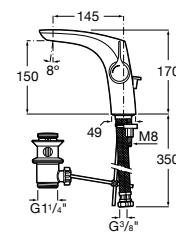

Смесители для раковин / монтаж на бортик / однорычажные

Insignia

5A333AC00 Смеситель для раковины с донным клапаном с системой click-clack и гибкой подводкой, Cold start.