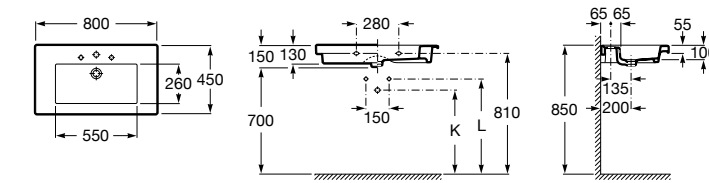

The Gap

3270M0000 Настенная или накладная керамическая раковина. Смеситель не входит в комплект.