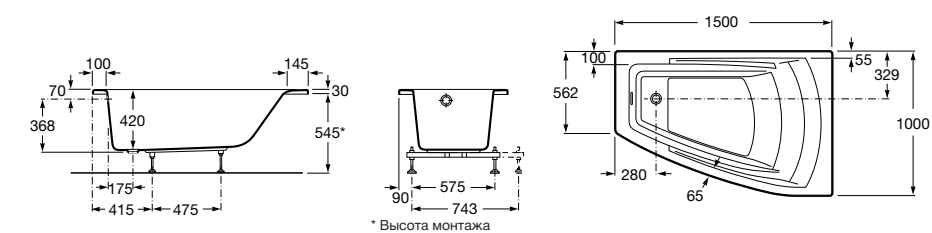

**248163000** Прямоугольная акриловая ванна.

**Hall**

**248168001** Прямоугольная акриловая ванна с гидромассажем Total и набором для слива.

Размеры в мм

**Hall**

**248186001** Левая асимметричная угловая акриловая ванна с гидромассажем Total и набором для слива.