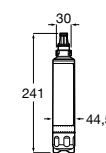

Картридж

525898107 Сменный картридж для фильтра (рекомендуется менять каждые 6 месяцев).