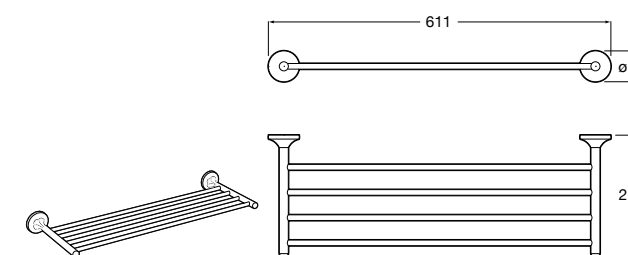

**Cubica**

- 816825001 Решетка для полотенец.

**Classica**

- 816814001 Решетка для полотенец.

Размеры в мм