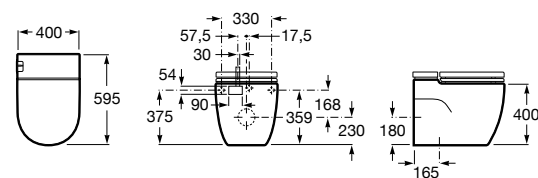

Meridian In-tank приставной

893303000 IN-TANK - Напольный приставной унитаз со встроенным бачком. В комплект входит сиденье и крышка. Необходим источник питания.