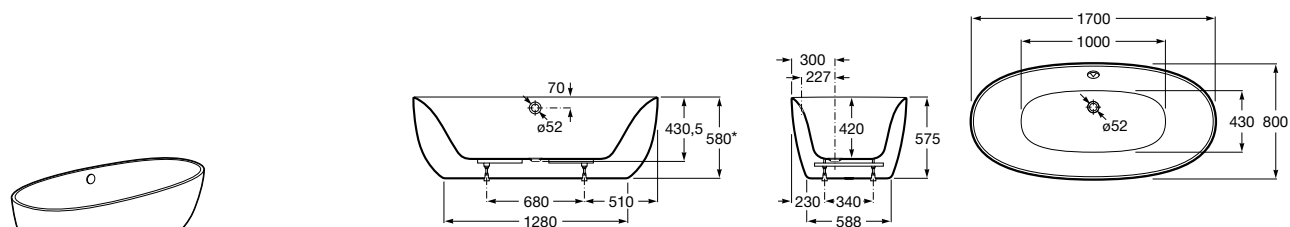

Virginia One piece ®

1. **248313000** Овальная акриловая ванна с автоматическим сливом и сифоном.

Размеры в мм