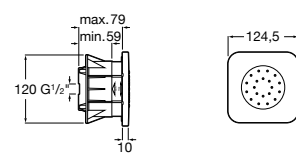

#### Форсунка Square

**5B3778C00** SQUARE - Душевая форсунка с изменяемым углом потока. Хром.