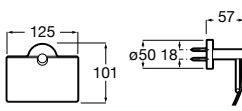

Compas

817358001 Держатель для туалетной бумаги с крышкой.