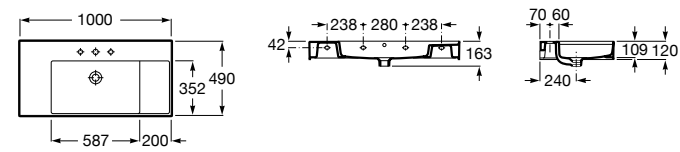

Kalahari

327897000 Настенная или накладная керамическая раковина. Смеситель не входит в комплект.