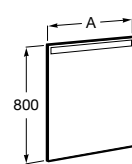

Prisma Comfort

COMFORT - Зеркало с верхней LED-подсветкой, встроенной снизу функцией рассеянного света и системой антизапотевания. Бесконтактное включение с помощью датчика движения.

	A
812277000	1300
812268000	1200
812267000	1100
812266000	1000
812265000	900
812264000	800
812263000	600