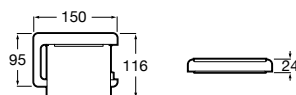

Аксессуары / держатель для туалетной бумаги с крышкой

Tempo

817033001 Держатель для туалетной бумаги с крышкой. Хром.
817033022 Держатель для туалетной бумаги с крышкой. Покрытие Everlux титановый черный.