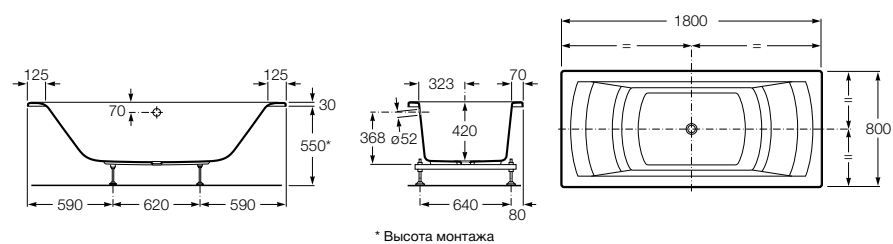

BeCool

Прямоугольная акриловая ванна с гидромассажем Total и набором для слива.

	A	B	C	D	E	F	G	H	I	Объем, л
248046001	1900	900	1695	774	1435	695	85	730	810	300
248048001	1800	800	1595	674	1335	590	80	640	810	240
248050001	1700	800	1495	674	1235	590	80	640	700	255
248342001	1700	700	1495	574	1235	485	70	560	700	200

Прямоугольная акриловая ванна с ручками.

	A	B	C	D	E	F	G	H	I	Объем, л
248340001	1700	700	1495	574	1235	485	70	560	700	200

Hall Biplaza

248170001 Прямоугольная акриловая ванна с гидромассажем Total и набором для слива.

248163000 Прямоугольная акриловая ванна.

Hall

248168001 Прямоугольная акриловая ванна с гидромассажем Total и набором для слива.

Размеры в мм

Hall

248186001 Левая асимметричная угловая акриловая ванна с гидромассажем Total и набором для слива.

248187001 Правая асимметричная угловая акриловая ванна с гидромассажем Total и набором для слива.

259852000 Панель для левой акриловой ванны.

259853000 Панель для правой акриловой ванны.

Vythos

Прямоугольная акриловая ванна с гидромассажем Total и набором для слива.

	A	B	C	D	E	Объем, л
248062001	1800	900	1520	760	1100	250
248060001	1700	800	1430	660	1002	216

Прямоугольная акриловая ванна с гидромассажем Topic и набором для слива.

	A	B	C	D	E	Объем, л
248061001	1800	900	1520	760	1100	250
248057001	1700	800	1430	660	1002	216

Прямоугольная акриловая ванна.

	A	B	C	D	E	Объем, л
247592000	1800	900	1520	760	1100	250
247701000	1700	800	1430	660	1002	216

Подголовник (белый).

291066000

Размеры в мм