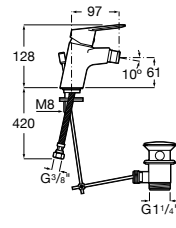

Monodin-N

5A6198C00 Смеситель для биде с цепочкой, регулятором направления потока и гибкой подводкой.

Alfa

5A6F25C00 Смеситель для биде с регулятором направления потока, донным клапаном и гибкой подводкой.

Cala

5A606EC00 Смеситель для биде с регулятором направления потока, донным клапаном и гибкой подводкой.

Victoria

5A6N25C0M Смеситель для биде с регулятором направления потока, донным клапаном и гибкой подводкой.

L20

5A6A09C0M Смеситель для биде с регулятором направления потока, донным клапаном и гибкой подводкой.

Victoria

5A6125C0M Смеситель для биде с регулятором направления потока, держателем для цепочки и гибкой подводкой.

Смесители для биде / монтаж на бортик / двухвентильные

L20

5A6B09C00 Смеситель для биде с регулятором направления потока, держателем для цепочки и гибкой подводкой.

Loft

5A6043C00 Смеситель для биде с регулятором направления потока, донным клапаном и гибкой подводкой.

Carmen

5A6A4BC00 Смеситель для биде с регулятором направления потока, донным клапаном click-clack и гибкой подводкой воды.

Brava

5A6130C00 Смеситель для биде с регулятором направления потока и гибкой подводкой.

Brava

5A6530C00 Встраиваемый вентиль для биде, синий указатель (холодный).
5A6630C00 Встраиваемый вентиль для биде, красный указатель (горячий).