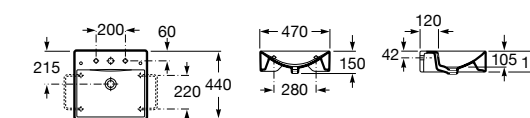

### Dama

**327789000** Настенная керамическая раковина. Смеситель не входит в комплект.

**337782000** Полуьпедестал для керамической раковины компакт.

Размеры в мм