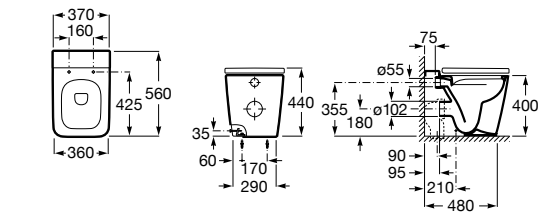

Carmen

3440A9..0 Чаша унитаза Rimless с двойным выпуском. Включает: крепежный комплект.

801B52..B Сиденье и крышка с механизмом «мягкое закрывание» для унитаза. Материал SUPRALIT®.