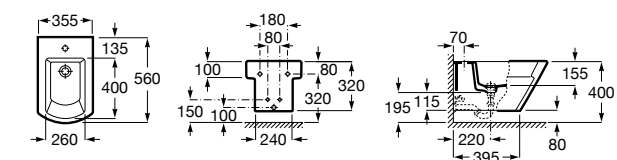

Beyond

3570B6..0 Подвесное биде без крышки. Включает: установочный комплект.
806B82..B Крышка для биде с механизмом «мягкое закрывание». Материал SUPRALIT®.