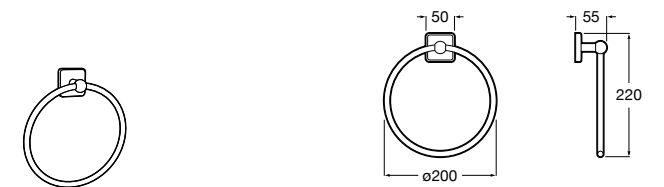

Victoria

816659001 Полотенцедержатель в форме кольца. Крепление на болты или клей.