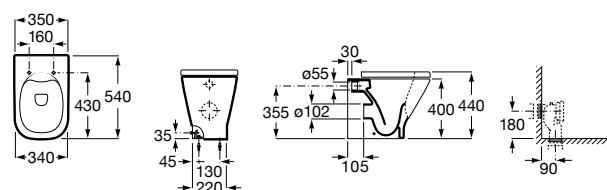

The Gap Square

347737000	Чаша унитаза Rimless.
801472004	Сиденье и крышка с механизмом «мягкое закрывание» для унитаза.
801470004	Сиденье и крышка для унитаза.
801472001	Сиденье и крышка тонкие с механизмом «мягкое закрывание» и быстрого снятия для унитаза.
801472003	Сиденье и крышка для унитаза.