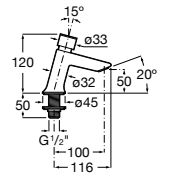

Instant

1. **5A4477C00** Кран для раковины с аэратором. Подвод одной воды. Ограничитель расхода 2 л/мин. Автоматическое закрытие через 15 секунд.