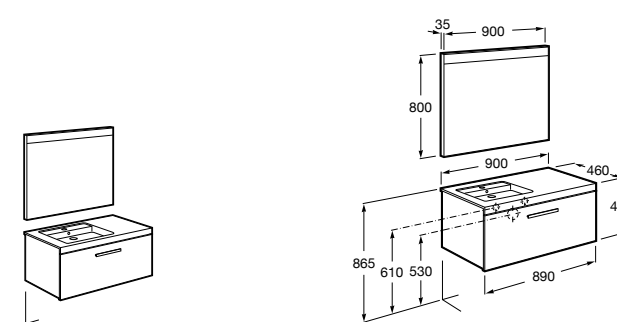

Prisma раковина слева

1. **855946XXX** UNIK - Комплект мебели и раковины. Компактный сифон. Ножки и смеситель не входят в комплект.
   855930XXX PACK - Комплект мебели, раковины и зеркала Prisma Basic со встроенной LED-подсветкой. Компактный сифон. Ножки и смеситель не входят в комплект.