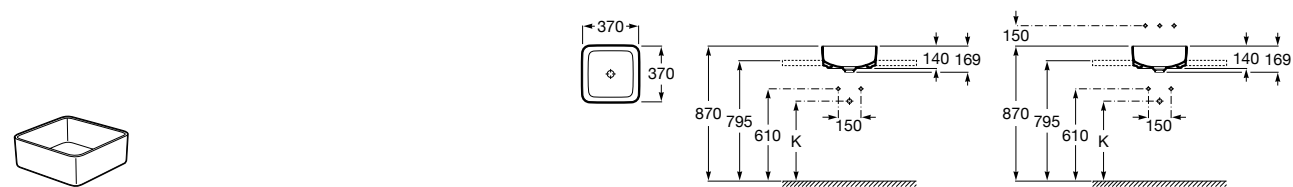

Ohtake ®

327A15..0 Накладная керамическая раковина. Смеситель не входит в комплект.

Inspira Square

327532..0 SQUARE - Накладная раковина из материала FINECERAMIC® с фиксированным открытым керамическим выпуском. Смеситель не входит в комплект.