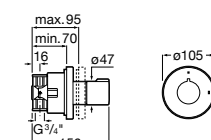

Aqualine Round

1. **5A084AC00** ROUND - Встраиваемый запорный клапан. Установка с Арт. 525166703.
   525166703 Скрытый монтажный блок для запорного клапана на 1 выход 3/4".