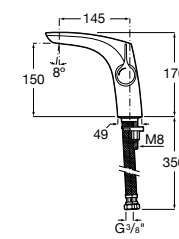

Смесители

Insignia

5A323AC00 Смеситель для раковины, гладкий корпус, с донным клапаном с системой click-clack и гибкой подводкой. Cold start.
5A3B3A..0 Смеситель для раковины, гладкий корпус, с гибкой подводкой. Покрытие Everlux.