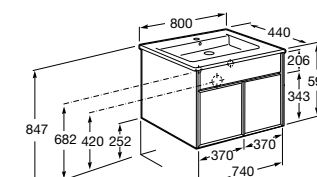

Up

ZRU9303012	Мебельный модуль белый глянцев.
327470000	Раковина The Gap Original 800.