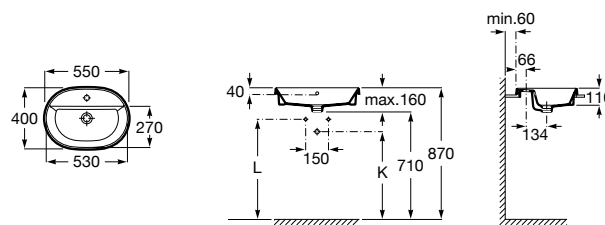

**The Gap Round ®**

**3270Y5000** Раковина керамическая врезная. Смеситель не входит в комплект.

**Diverta**

**32711600Y** Раковина керамическая врезная. Смеситель не входит в комплект.

**Inspira Square**