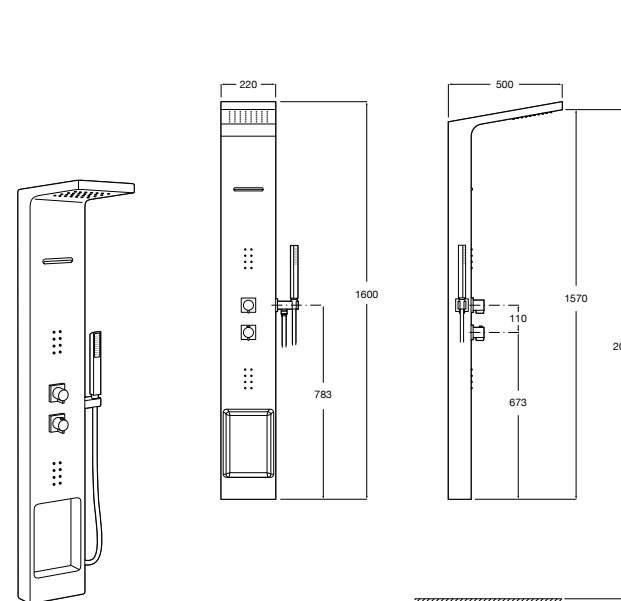

Aqualine Round 2 положения

1. **5A154AC00** ROUND - Встраиваемый переключатель (2 положения) для ванны или душа. Установка с Арт. 525166803.
   525166803 Скрытый монтажный блок для дивертора на 2 выхода 1/2".

Aqualine Square 3 положения

1. **5A194AC00** SQUARE - Встраиваемый переключатель (3 положения) для ванны или душа. Установка с Арт. 525166803.
   525166903 Скрытый монтажный блок для дивертора на 3 выхода 1/2".

Aqualine Soft 3 положения

1. **5A1B4AC00** SOFT - Встраиваемый переключатель (3 положения) для ванны или душа. Установка с Арт. 525166803.
   525166903 Скрытый монтажный блок для дивертора на 3 выхода 1/2".

Aqualine Round 3 положения

1. **5A184AC00** ROUND - Встраиваемый переключатель (3 положения) для ванны или душа. Установка с Арт. 525166803.
   525166903 Скрытый монтажный блок для дивертора на 3 выхода 1/2".

Aqualine Square

1. **5A094AC00** SQUARE - Встраиваемый запорный клапан. Установка с Арт. 525166703.
   525166703 Скрытый монтажный блок для запорного клапана на 1 выход 3/4".

Aqualine Soft

1. **5A0A4AC00** SOFT - Встраиваемый запорный клапан. Установка с Арт. 525166703.
   525166703 Скрытый монтажный блок для запорного клапана на 1 выход 3/4".

Aqualine Round

1. **5A084AC00** ROUND - Встраиваемый запорный клапан. Установка с Арт. 525166703.
   525166703 Скрытый монтажный блок для запорного клапана на 1 выход 3/4".

Настенная душевая панель с гидромассажем

Eternal

1. **5A978BC00** Гидромассажная панель из материала SURFEX®.