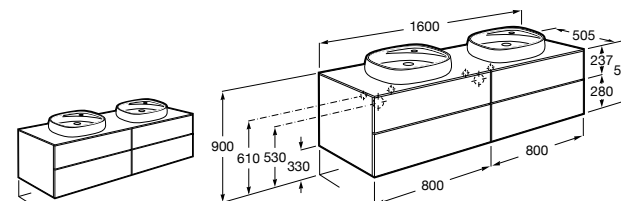

Beyond

851407XXX Мебельный модуль для двух накладных раковин 585 мм (необходимо уточнить совместимость). Раковины и смесители не входят в комплект.