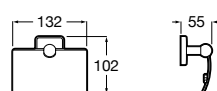

Victoria

816662001 Держатель для туалетной бумаги с крышкой. Крепление на болты или клей.