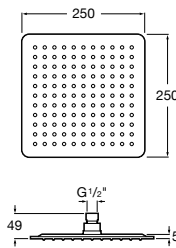

Rainsense

5B3950.0 Круглая душевая насадка. Покрытие Everflux. Кронштейн покупается отдельно.

Rainsense

5B4050.0 Квадратная душевая насадка. Покрытие Everflux. Кронштейн покупается отдельно.

Rainsense

5B3050C00 Прямоугольная душевая насадка. Хромированный ABS-пластик. Кронштейн покупается отдельно.

Rainsense

5B2250C00 Круглая душевая насадка. Хромированный ABS-пластик. Кронштейн покупается отдельно.

Rainsense

5B2350C00 Квадратная душевая насадка. Хромированный ABS-пластик. Кронштейн покупается отдельно.

Rainsense

5B2950C00 Круглая душевая насадка. Хромированная нержавеющая сталь. Кронштейн покупается отдельно.

5B2150C00 Круглая душевая насадка. Хромированный ABS-пластик. Кронштейн покупается отдельно.

Rainsense

5B3350C00 Круглая душевая насадка. Хромированный ABS-пластик.

Stella

5B103C00 Душевая насадка с тремя функциями (Rain, Soft и Pulse).

5B103C00 Душевая насадка с одной функцией (Rain).