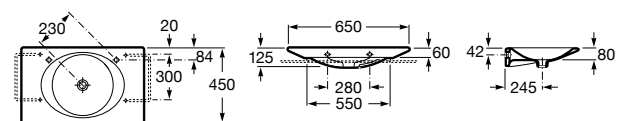

### Hall Asimetrico

- 327620000** Настенная или накладная керамическая раковина. Смеситель не входит в комплект.  
**337621000** Полупьедестал для керамической раковины.