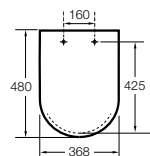

Hall

1. **801620..4** Сиденье и крышка с креплениями из нержавеющей стали для укороченного унитаза.
2. **801622..4** Сиденье и крышка с механизмом «мягкое закрытие».