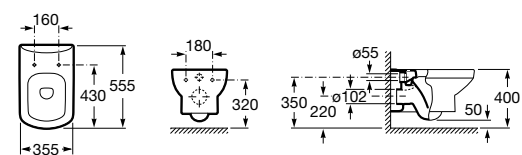

**801780004** Сиденье и крышка для унитаза.

Размеры в мм