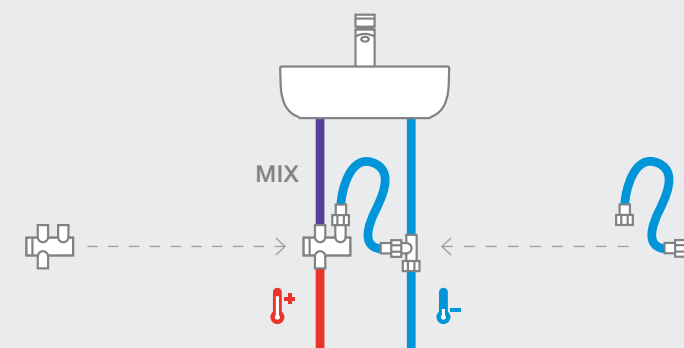

**Смесители для раковин /
педаль, монтируемая
к стене**

505128900

505128700

505127900

один
подвод
воды

**Смесители для раковин /
педаль, монтируемая
в пол**

Instant Foot
855

505128800

Instant Foot
855

505128600

Instant Foot
856

505127800

один
подвод
воды

☐ Более подробную информацию см. на указанной странице / Размеры в мм.

**Смесители для раковин /
термостаты Micro-T**

5A0279C00

ПРЕДВАРИТЕЛЬНО
СМЕШИВАНИЕ

Avant
856

5A0179C00

**Установка термостата-смесителя для подачи холодной воды + предварительно
смешанной**