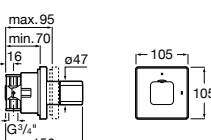

### Aqualine Square

- 5A094AC00** SQUARE - Встраиваемый запорный клапан. Установка с Арт. 525166703.  
**525166703** Скрытый монтажный блок для запорного клапана на 1 выход 3/4".