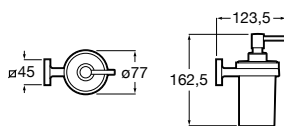

## Cubica

**816828001** Настенный диспенсер.

Размеры в мм