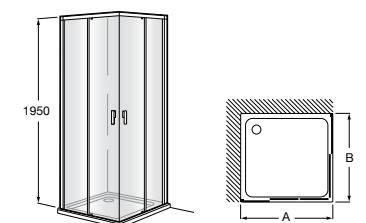

Easy 2L2

Угловой душ с 2 раздвижными элементами + 2 фиксированных элемента.

2L2 (A и B)	От 650 до 1000
	От 1001 до 1179
	От 1180 до 1200
	От 1201 до 1400