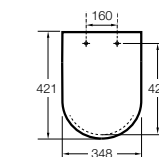

Debbia Square ©

1. **8019D200B** SQUARE - Сиденье и крышка с механизмом «мягкое закрытие» для унитаза. Материал SUPRALIT®.
2. **8019D000B** SQUARE - Сиденье и крышка с креплениями из нержавеющей стали для унитаза. Материал SUPRALIT®.

Inspira Square

1. **801532..B** SQUARE - Сиденье и крышка с механизмом «мягкое закрытие» для унитаза. Материал SUPRALIT®.

Debbia Round ©

1. **801B2200B** Сиденье и крышка с механизмом «мягкое закрытие» для унитаза. Материал SUPRALIT®.
2. **801B2000B** Сиденье и крышка с креплениями из нержавеющей стали для унитаза. Материал SUPRALIT®.

Inspira Round

1. **801522..B** ROUND - Сиденье и крышка с механизмом «мягкое закрытие» для унитаза. Материал SUPRALIT®.

Hall

1. **801620..4** Сиденье и крышка с креплениями из нержавеющей стали для укороченного унитаза.
2. **801622..4** Сиденье и крышка с механизмом «мягкое закрытие».

Inspira Round compacto

1. **80152C..B** ROUND - Сиденье и крышка с механизмом «мягкое закрытие» для унитаза-компакт. Материал SUPRALIT®.

Hall

1. **80162B..4** Сиденье и крышка с креплениями из нержавеющей стали для унитаза.
2. **80162C..4** Сиденье и крышка с механизмом «мягкое закрытие» для унитаза.

Meridian-N ©

1. **8012A2..B** Сиденье и крышка с механизмом «мягкое закрытие» для унитаза.
2. **8012A0..B** Сиденье и крышка с креплениями из нержавеющей стали для унитаза.

Happening infantil

1. **801116..4** Сиденье и крышка с механизмом «мягкое закрытие» для унитаза.

Meridian-N Compacto ©

1. **8012AC..B** Сиденье и крышка с креплениями из нержавеющей стали и механизмом «мягкое закрытие» для укороченного унитаза.
2. **8012AB..B** Сиденье и крышка с креплениями из нержавеющей стали для укороченного унитаза.

Meridian-N Comfort ©