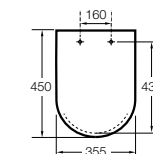

#### Dama

**801782..4** Сиденье и крышка с механизмом «мягкое закрытие» для унитаза.  
**801780..4** Сиденье и крышка для унитаза.