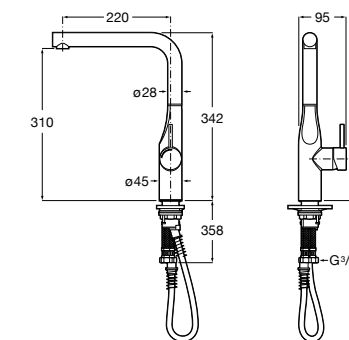

Glera ®

5A834DC00 Смеситель для кухни с прямым поворотным изливом, аэратором и гибкой подводкой. Cold start.