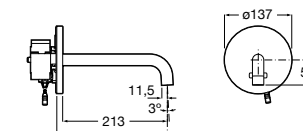

Fluent

5A4A24C00 Кран для раковины с аэратором. Подвод одной воды. Ограничитель расхода 5 л/мин.

Avant

5A7979C00 Кран для раковины, встраиваемый в стену, с длинным изливом, 190 мм. С аэратором.

Fluent

5A4B24C00 Кран для раковины с аэратором. Подвод одной воды. Ограничитель расхода 5 л/мин.

Avant

5A7879C00 Кран для раковины, встраиваемый в стену, с длинным изливом, 150 мм. С аэратором.

Смесители для раковины / встраиваемые / электронные

Avant

5A4279C00 Кран для раковины с аэратором. Подвод одной воды.

Sentronic-E

5A4602C00 Электронный смеситель для раковины, монтируемый на стену. Питание от сети 230 V. Включает источник питания. Необходимо укомплектовать 525874603.

525874603 Внутренняя часть электронного смесителя для раковины, монтируемого в стену. Питание от сети 230 V.

Краны для раковины / монтируемые на стену / порционно-нажимные

Instant

5A7877C00 Монтируемый на стену кран для раковины. С аэратором.

Смесители для раковины / встраиваемые / электронные

Instant Care

5A7977C00 CARE - Монтируемый на стену кран для раковины. С аэратором.

Loft-E

5A3543C00 Встраиваемый электронный смеситель для раковины с сенсором приближения. Питание от четырех щелочных батареек 1,5 V LRG (AA). С блоком предварительного смешивания горячей и холодной воды.

5A3643C00 Встраиваемый электронный смеситель для раковины с сенсором приближения. Питание от сети 230 V. Включает источник питания. С блоком предварительного смешивания горячей и холодной воды.

5A5643C00 Встраиваемый электронный смеситель для раковины с сенсором приближения. Питание от четырех щелочных батареек 1,5 V LRG (AA). Подвод одной воды.