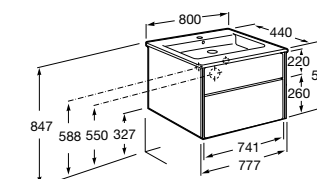

**Ronda**

<b>ZRU9303004</b>	Мебельный модуль бетон/белый матовый.
<b>ZRU9302965</b>	Мебельный модуль белый глянцев/антрацит.
<b>327470000</b>	Раковина The Gap Original 800.

**Victoria Ice Edition 3 ящика**