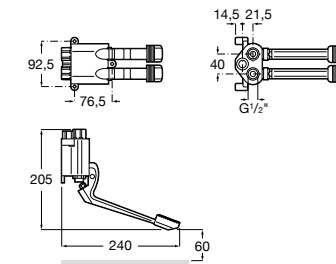

Instant Foot

505128700 Педальный смеситель. Установка на стене.