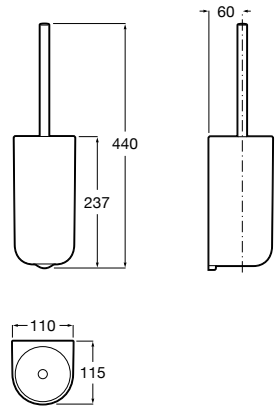

Onda ®

3870ZE000 Настенный держатель для щетки.