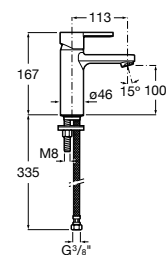

Pals ©

5A306DC00 Смеситель для раковины с ручкой-джойстиком, донным клапаном и гибкой подводкой.

Naia

5A3296C00 Смеситель для раковины, гладкий корпус, с донным клапаном с системой click-clack и гибкой подводкой. Cold start.

5A3A96.0 Смеситель для раковины, гладкий корпус, с гибкой подводкой. Cold start. Покрытие Everlux.

Pals ©

5A326DC00 Смеситель для раковины с ручкой-джойстиком, гладкий корпус, с донным клапаном системы click-clack и гибкой подводкой.

Naia

5A3996C00 Смеситель для раковины, гладкий корпус, Mezzo, с донным клапаном с системой click-clack и гибкой подводкой. Cold start.

Carmen

5A304BC00 Смеситель для раковины, гладкий корпус, с донным клапаном с системой click-clack и гибкой подводкой.

5A314BC00 Смеситель для раковины, гладкий корпус, без донного клапана и с гибкой подводкой.

Naia

5A3D96C00 Смеситель для раковины с аэратором, гладкий корпус, Mezzo Plus, с донным клапаном с системой click-clack и гибкой подводкой. Cold start.

Naia

5A3096C00 Смеситель для раковины с донным клапаном с системой click-clack и гибкой подводкой, Cold start.

Lanta

5A3011C00 Смеситель для раковины с аэратором, с донным клапаном и гибкой подводкой. Cold start.

Lanta

5A3111C00 Смеситель для раковины с аэратором, цепочкой и гибкой подводкой. Cold start.

Atlas

5A3290C0M Смеситель для раковины, гладкий корпус, с аэратором, гибкой подводкой.

5A3290C00 Смеситель для раковины, гладкий корпус, с аэратором, гибкой подводкой. Cold start.

Lanta

5A3A11C00 Смеситель для раковины с аэратором, гладкий корпус, с донным клапаном с системой click-clack и гибкой подводкой. Cold start.

Atlas

5A3990C00 Смеситель для раковины, гладкий корпус, Mezzo, с аэратором и гибкой подводкой. Cold start.

Lanta