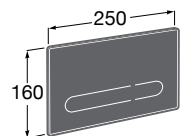

EP-1 Dual Electronica ©

890104008 EP1 - Двойной смыв, электронная, отделка стекло. Автоматический или ручной смыв. Настраиваемая цветная подсветка. Совместима со всеми системами инсталляций Роса. Бесконтактный смыв с помощью датчика присутствия. Подходит для установки в частных и общественных местах.