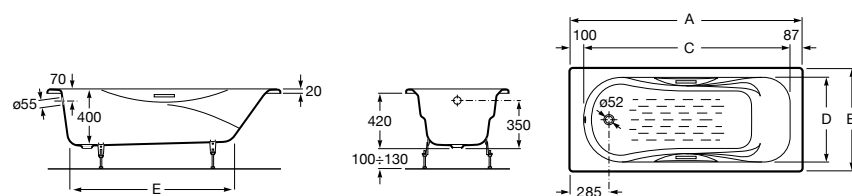

Malibu

Прямоугольная чугунная эмалированная ванна с противоскользящим покрытием дна и отверстиями для ручек.

	A	B	C	D	E	Объем, л
2309G000R	1700	750	1513	630	1175	185
2310G000R	1600	750	1413	630	1075	171
2315G000R	1500	750	1313	630	1040	165
2333G0000	1700	700	1513	580	1175	178
2334G0000	1600	700	1413	580	1075	162

Прямоугольная чугунная эмалированная ванна с противоскользящим покрытием дна.

	A	B	C	D	E	Объем, л
230960000	1700	750	1513	630	1175	185
231060000	1600	750	1413	630	1075	171
231560000	1500	750	1313	630	1040	165
233360000	1700	700	1513	580	1175	178
233460000	1600	700	1413	580	1075	162

291053100	Подголовник (черный).
526803010	Ручки для ванны Malibu, хром.
52680301P	Ручки для ванны Malibu, золото.