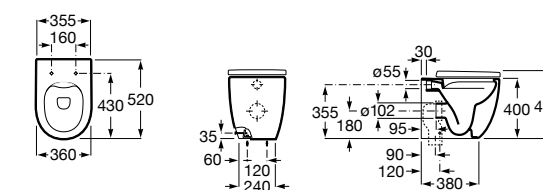

Meridian

347246000	Чаша унитаза укороченная с двойным выпуском. Включает: крепежный комплект.
8012A2..B	Сиденье и крышка с механизмом «мягкое закрывание» для унитаза. Материал SUPRALIT®. ©
8012A0..B	Сиденье и крышка с креплениями из нержавеющей стали для унитаза. Материал SUPRALIT®. ©
801D12003	Сиденье и крышка для унитаза.
V0007900R	Патрубок для вертикального выпуска. Расстояние до стены в собранном виде 120 мм.
V0007700R	Патрубок для вертикального выпуска. Расстояние до стены 150 мм.
V0013100R	Настенный установочный комплект для патрубка.