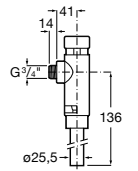

**526900610** Смывной кран для унитаза. Изогнутая сливная труба 1".

**Aqualine Plus**

**5A9577C00** Смывной кран 3/4" для унитаза. Механизм двойного слива 6/3 литра.

**Aqualine Basic**

**5A9477C00** Смывной кран 3/4" для унитаза.