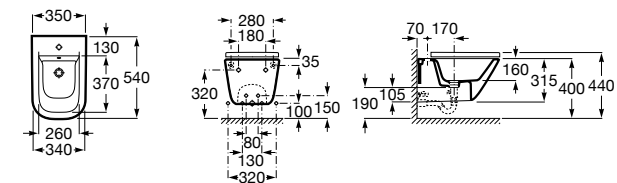

The Gap Square

357475000 Подвесное биде без крышки. Смеситель не входит в комплект. Для установки подвесных биде необходима совместимая система инсталляции Rosa.

806472004 Крышка для биде с механизмом «мягкое закрывание».

806470004 Крышка для биде.