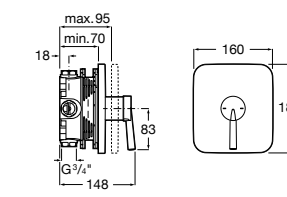

Pals

5A2B6DC00 Встраиваемый смеситель для ванны или душа. Установка с RocaBox Арт. 525869403.