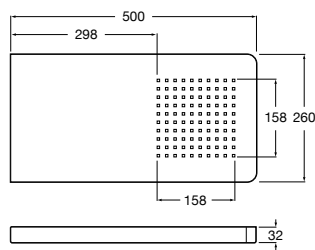

Держатели для душевых насадок

Потолочный держатель

Потолочный держатель для душевой насадки. Совместим с RainDream и RainSense.

	A	
5B0650C00	300	
5B0550C00	200	
5B0450C00	100	
5B0550..0 ☉	200	Покрытие Everlux.

Потолочный держатель

Потолочный держатель для душевой насадки 100 мм. Совместим с RainDream и RainSense.

5B1050C00	

Настенный держатель

Настенный держатель для душевой насадки. Совместим с RainDream и RainSense.

	A	
5B0350C00	500	
5B0250C00	400	
5B0150C00	300	
5B0250..0	400	Покрытие Everlux.

Настенный держатель

5B0750C00 Настенный держатель для душевой насадки. Совместим с Stella.

Настенный держатель

5B0950C00 Настенный держатель для душевой насадки 400 мм. Совместим с RainDream и RainSense.

Душевые насадки, монтаж к стене

Puzzle

5A9978C00 Монтируемая к стене душевая насадка из нержавеющей стали с функцией каскадного потока.

Puzzle

5A9878C00 Монтируемая к стене душевая насадка из нержавеющей стали.

Fit

5B6661C00 Антивандальная душевая насадка.

Душевые форсунки

Форсунка Square

5B3778C00 SQUARE - Душевая форсунка с изменяемым углом потока. Хром.