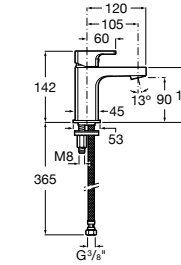

L90C

5A3B01C00 Смеситель для раковины компактный, гладкий корпус, с донным клапаном системы click-clack и гибкой подводкой. Cold start.