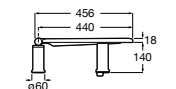

Access Pro

816962009 Сиденье откидное для душа.

816987009 Сиденье откидное для душа. Антибактериальное покрытие.