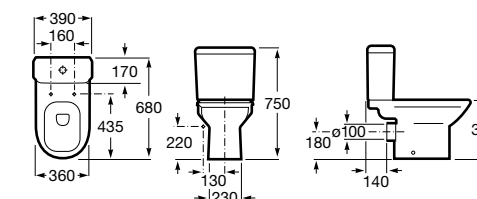

Giralda

1. **342466000** Чаша SH.
   341469000 Бачок AI.
   ZRU9000046 Сиденье с крышкой.
   ZRU9000047 Сиденье с крышкой.