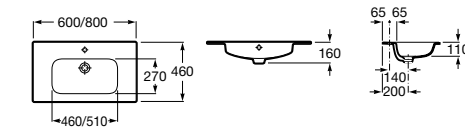

### Раковина

Арт. 32799E000 60 x 46 см

Арт. 32799C000 80 x 46 см