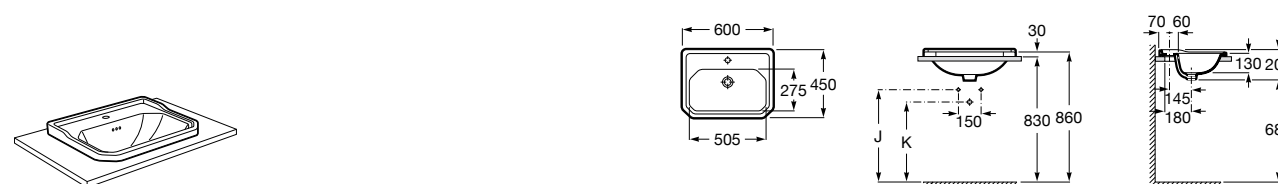

Раковины врезные

Carmen

3270A5..0 Раковина керамическая врезная, 1 отверстие под смеситель. Смеситель не входит в комплект.

3270A5..3 Раковина керамическая врезная, 3 отверстия под смеситель. Смеситель не входит в комплект.