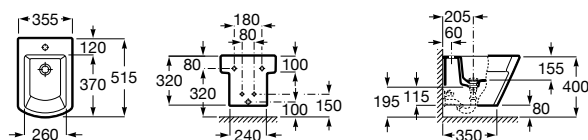

Биде подвесные укороченные