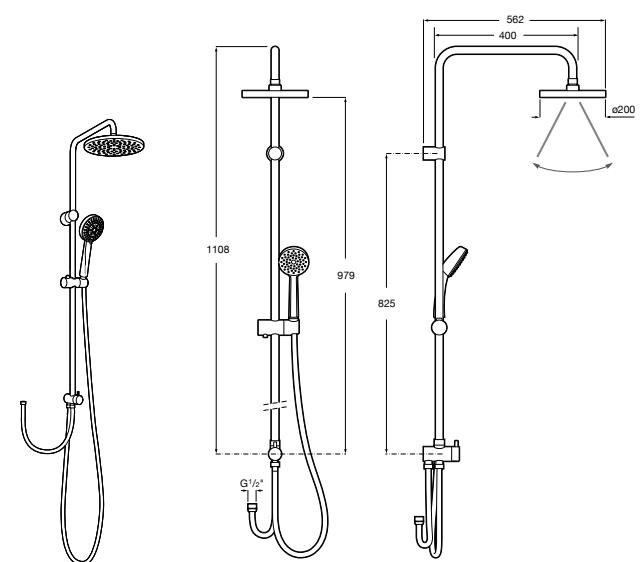

**Victoria Basic**

**5A9725C00** Душевая стойка без смесителя. Включает: верхний душ диаметром 200 мм, ручной душ диаметром 100 мм с 1 режимом потока, гибкий металлический шланг 1,5 м.

**Victoria Connect**