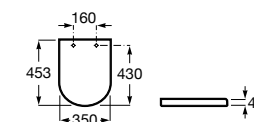

Debbia Square ©

1. **8019D200B** SQUARE - Сиденье и крышка с механизмом «мягкое закрытие» для унитаза. Материал SUPRALIT®.
2. **8019D000B** SQUARE - Сиденье и крышка с креплениями из нержавеющей стали для унитаза. Материал SUPRALIT®.

Inspira Square

1. **801532..B** SQUARE - Сиденье и крышка с механизмом «мягкое закрытие» для унитаза. Материал SUPRALIT®.

Debbia Round ©

1. **801B2200B** Сиденье и крышка с механизмом «мягкое закрытие» для унитаза. Материал SUPRALIT®.
2. **801B2000B** Сиденье и крышка с креплениями из нержавеющей стали для унитаза. Материал SUPRALIT®.

Inspira Round

1. **801522..B** ROUND - Сиденье и крышка с механизмом «мягкое закрытие» для унитаза. Материал SUPRALIT®.

Hall

1. **801620..4** Сиденье и крышка с креплениями из нержавеющей стали для укороченного унитаза.
2. **801622..4** Сиденье и крышка с механизмом «мягкое закрытие».

Inspira Round compacto

1. **80152C..B** ROUND - Сиденье и крышка с механизмом «мягкое закрытие» для унитаза-компакт. Материал SUPRALIT®.

Hall

1. **80162B..4** Сиденье и крышка с креплениями из нержавеющей стали для унитаза.
2. **80162C..4** Сиденье и крышка с механизмом «мягкое закрытие» для унитаза.

Meridian-N ©

1. **8012A2..B** Сиденье и крышка с механизмом «мягкое закрытие» для унитаза.
2. **8012A0..B** Сиденье и крышка с креплениями из нержавеющей стали для унитаза.

Happening infantil

1. **801116..4** Сиденье и крышка с механизмом «мягкое закрытие» для унитаза.

Meridian-N Compacto ©

1. **8012AC..B** Сиденье и крышка с креплениями из нержавеющей стали и механизмом «мягкое закрытие» для укороченного унитаза.
2. **8012AB..B** Сиденье и крышка с креплениями из нержавеющей стали для укороченного унитаза.

Meridian-N Comfort ©