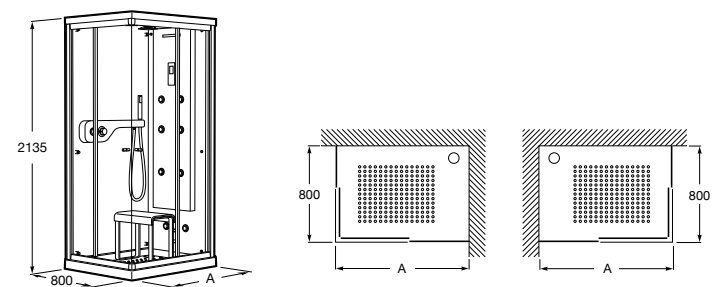

Душевые ограждения

Кабины с гидромассажем