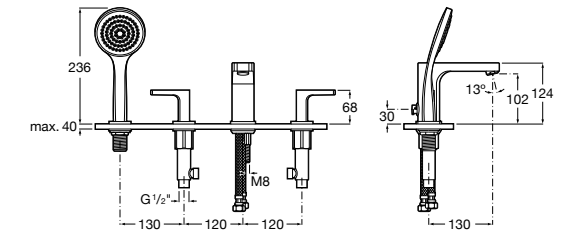

Insignia

5A183AC00 Монтируемый на край ванны двухвентильный смеситель для ванны-душа с изливом 130 мм, с душевой лейкой и гибким шлангом.

L90

5A9801C00 Монтируемый на край ванны двухвентильный смеситель для ванны-душа с изливом 197 мм, с душевой лейкой и гибким шлангом.

L90

5A9901C00 Монтируемый на край ванны двухвентильный смеситель для ванны-душа с изливом 130 мм, с душевой лейкой и гибким шлангом.

L90

5A0901C00 Монтируемый на край ванны однорычажный смеситель для ванны-душа, гибкая душевая лейка L90 1,75 м. Излив 197 мм.

Размеры в мм

L90

5A1801C00 Монтируемый на край ванны двухвентильный смеситель для ванны-душа с изливом 130 мм, с душевой лейкой и гибким шлангом.

Pals ©

5A986DC00 Монтируемый на край ванны смеситель для ванны-душа с центральным изливом, с переключателем и душевой лейкой.

Loft

5A0943C00 Монтируемый на край ванны смеситель с высоким изливом для ванны и душа с переключателем, душевой лейкой и гибким душевым шлангом 1,75 м.

Carmen

5A094BC00 Встраиваемый смеситель для ванны-душа с переключателем потока.

Размеры в мм