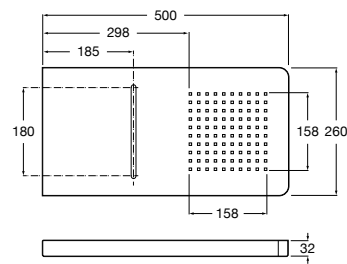

Держатели для душевых насадок

Потолочный держатель

Потолочный держатель для душевой насадки. Совместим с RainDream и RainSense.

	A	
5B0650C00	300	
5B0550C00	200	
5B0450C00	100	
5B0550..0 ☉	200	Покрытие Everlux.

Потолочный держатель

Потолочный держатель для душевой насадки 100 мм. Совместим с RainDream и RainSense.

5B1050C00	

Настенный держатель

Настенный держатель для душевой насадки. Совместим с RainDream и RainSense.

	A	
5B0350C00	500	
5B0250C00	400	
5B0150C00	300	
5B0250..0	400	Покрытие Everlux.

Настенный держатель

5B0750C00 Настенный держатель для душевой насадки. Совместим с Stella.

Настенный держатель

5B0950C00 Настенный держатель для душевой насадки 400 мм. Совместим с RainDream и RainSense.

Душевые насадки, монтаж к стене

Puzzle

5A9978C00 Монтируемая к стене душевая насадка из нержавеющей стали с функцией каскадного потока.

Puzzle

5A9878C00 Монтируемая к стене душевая насадка из нержавеющей стали.

Fit

5B6661C00 Антивандальная душевая насадка.

Душевые форсунки

Форсунка Square

5B3778C00 SQUARE - Душевая форсунка с изменяемым углом потока. Хром.