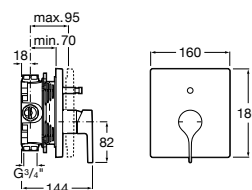

Смесители для ванны и душа / встраиваемые (установка с RocaBox)

Insignia

5A0B3AC00 Встраиваемый смеситель для ванны-душа с переключателем потока. Установка с RocaBox Арт. 525869403.

5A0B3A..0 Встраиваемый смеситель для ванны-душа с переключателем потока. Покрытие Everlux. Установка с RocaBox Арт. 525869403.

Размеры в мм