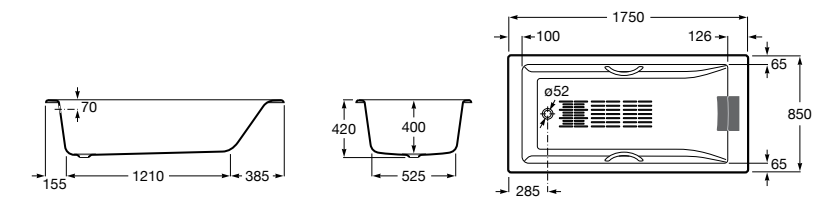

Carmen

234250007	Овальная чугунная эмалированная ванна с противоскользящим покрытием дна, внешнее покрытие белого цвета. Ножки и слив не включены.
234250002	Овальная чугунная эмалированная ванна с противоскользящим покрытием дна, внешнее покрытие черного цвета. Ножки и слив не включены.
234250003	Овальная чугунная эмалированная ванна с противоскользящим покрытием дна, внешнее покрытие бордового цвета. Ножки и слив не включены.
234250004	Овальная чугунная эмалированная ванна с противоскользящим покрытием дна, внешнее покрытие синего цвета. Ножки и слив не включены.
234250000	Овальная чугунная эмалированная ванна с противоскользящим покрытием дна, внешнее покрытие серого цвета. Ножки и слив не включены.
234250008	Овальная чугунная эмалированная ванна с противоскользящим покрытием дна, внешнее покрытие медного цвета. Ножки и слив не включены.