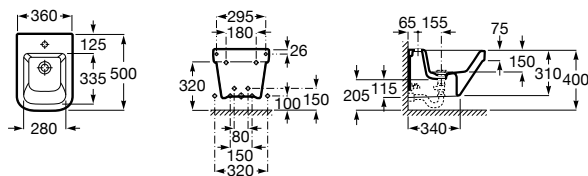

**Dama**

**357786000** Подвесное укороченное биде без крышки. Смеситель не входит в комплект.

Размеры в мм

**Мебель для ванных комнат, зеркала и светильники****Мебельные модули для двух раковин****Beyond**