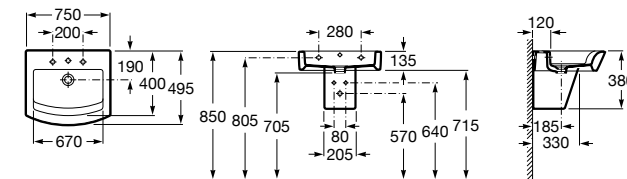

Prisma

327545000 Настенная или накладная керамическая раковина. Смеситель не входит в комплект.