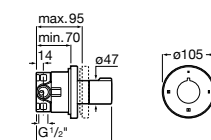

### Aqualine Square

- 5A094AC00** SQUARE - Встраиваемый запорный клапан. Установка с Арт. 525166703.  
**525166703** Скрытый монтажный блок для запорного клапана на 1 выход 3/4".