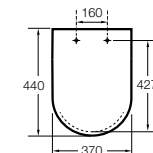

#### Dama

**801782..4** Сиденье и крышка с механизмом «мягкое закрытие» для унитаза.  
**801780..4** Сиденье и крышка для унитаза.