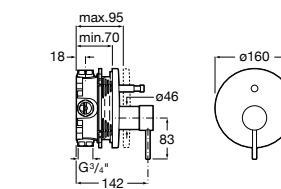

Naia

5A0B96C00 Встраиваемый смеситель для ванны-душа с переключателем потока. Установка с RocaBox Арт. 525869403.

5A0B96..0 Встраиваемый смеситель для ванны-душа с переключателем потока. Покрытие Everlux. Установка с RocaBox Арт. 525869403.