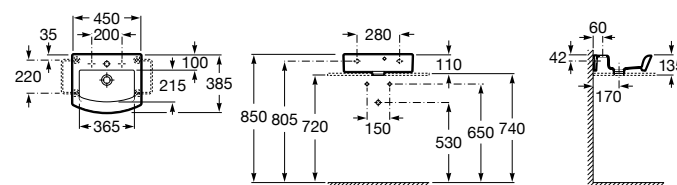

The Gap Original

327477000 Настенная или накладная керамическая раковина. Смеситель не входит в комплект.