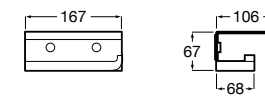

Record Ⓜ

817665001 Держатель для туалетной бумаги с крышкой.