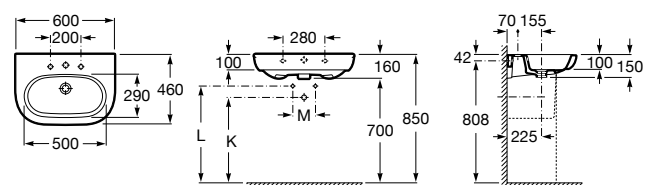

Meridian

325242000 Настенная керамическая раковина. Смеситель не входит в комплект.

335240000 Пьедестал для керамической раковины.

337241000 Полупьедестал для керамической раковины.