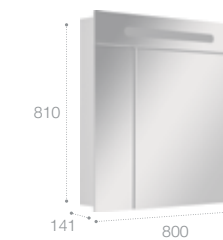

Зеркальный шкаф

LED-подсветка сверху, включение от общего выключателя

Стр. 252

Арт. ZRU9000033 80 см, белый глянец