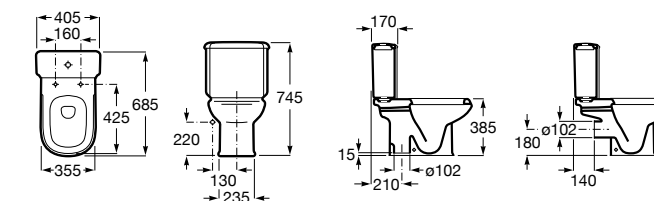

Dama Retro

342321001	Чаша унитаза с вертикальным выпуском. Включен установочный комплект.
342320001	Чаша унитаза с горизонтальным выпуском. Включен установочный комплект.
341325000	Бачок с механизмом двойного смыва 6/3 литра с нижним подводом воды. Включен установочный комплект, механизм для подвода воды и механизм смыва.
801327004	Сиденье и крышка со съемными креплениями.
V0007800R	Манжет прямой.