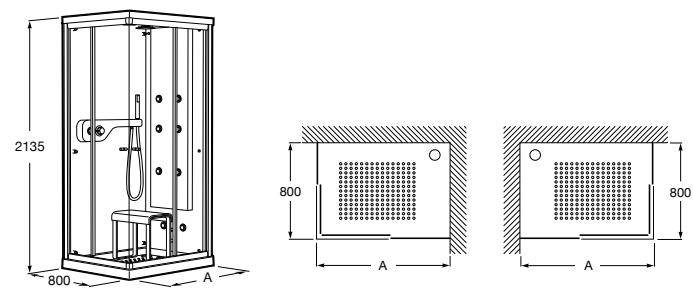

Zen Club

1. **2H0429000** CLUB - Кабина с гидромассажем, правая (панель с форсунками справа).
   2H0428000 CLUB - Кабина с гидромассажем, левая (панель с форсунками слева).
   2H0425000 CLUB - Кабина с гидромассажем, правая (панель с форсунками справа).
   2H0424000 CLUB - Кабина с гидромассажем, левая (панель с форсунками слева).
   2H0432000 Сиденье.