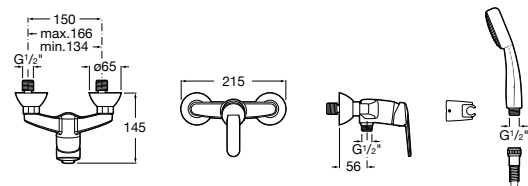

Размеры в мм  
\*до окончания складских запасов

**Victoria**

**5A2025C0M\*** Монтируемый на стену смеситель для душа, душевой лейкой Natura, гибким шлангом 1,50 м и поворотным настенным держателем.  
**5A2125C0M** Монтируемый на стену смеситель для душа.