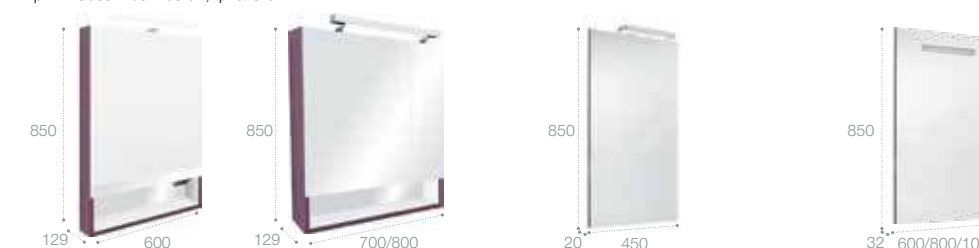

Цветовая гамма отделки:

Размеры в описаниях указаны в см, на чертежах – в мм.