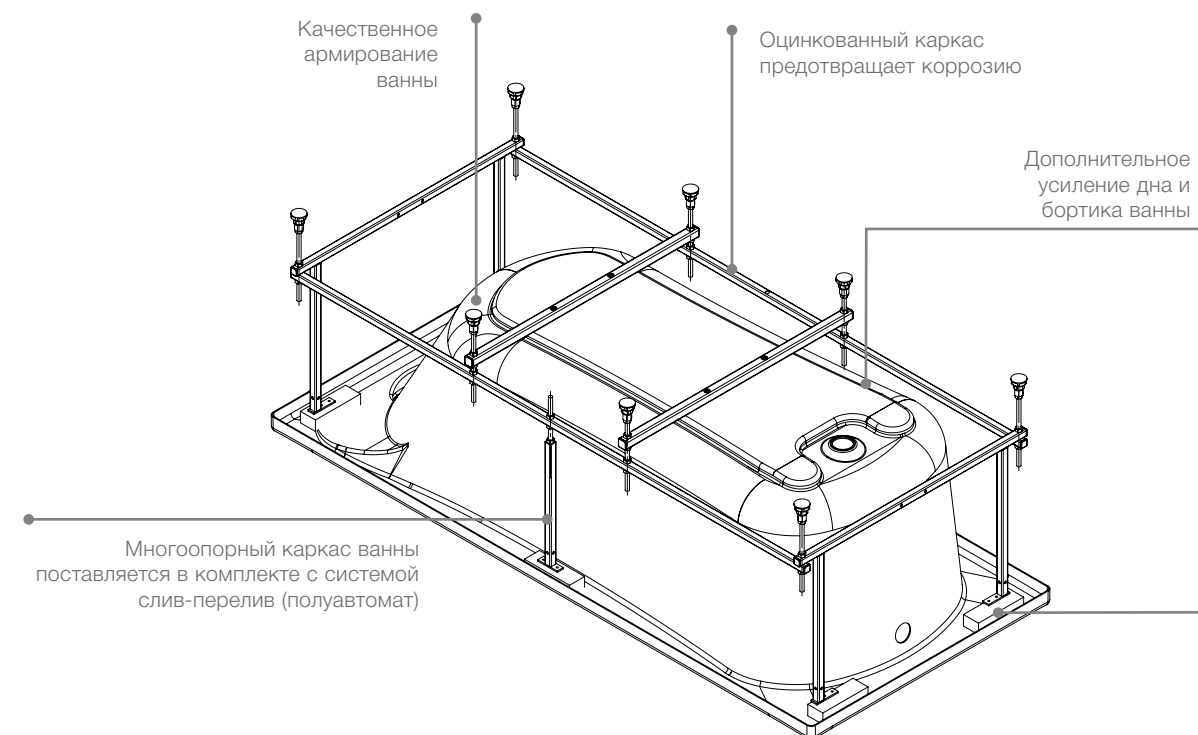

Характеристики и преимущества

Рекомендуемая высота установки для акриловых ванн составляет 62-64 см от уровня пола до верхней точки бортика ванны, за исключением ванны Уло. За счет своей глубины данную ванну рекомендовано выставлять на высоту 66 см.