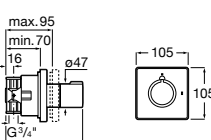

Aqualine Soft

1. **5A0A4AC00** SOFT - Встраиваемый запорный клапан. Установка с Арт. 525166703.
   525166703 Скрытый монтажный блок для запорного клапана на 1 выход 3/4".