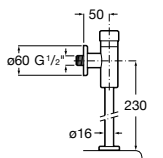

Aqualine Confort

5A9177C00 Нажимной смывной кран для писсуара