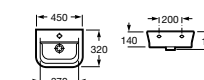

Раковина

Стр. 111

Арт. 327477000 45 см