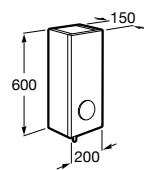

Luna

856841XXX Шкаф-зеркало с эффектом увеличения. Открытие слева.
856843XXX Шкаф-зеркало с эффектом увеличения. Открытие справа.

Moonlight

813083000 LED-подсветка 6 Вт.
813087000 LED-подсветка 6 Вт с держателем.