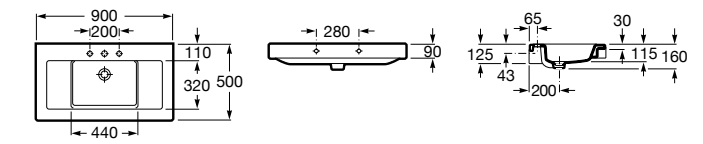

Stratum

327632000 Настенная или накладная керамическая раковина. Смеситель не входит в комплект.

Размеры в мм