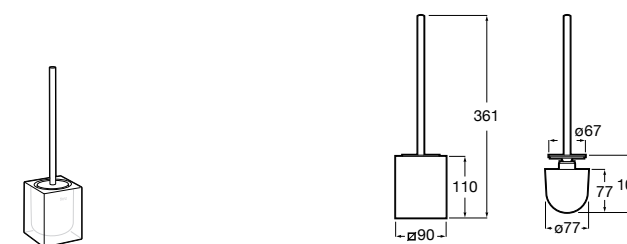

816668001 Напольный держатель для щеток.

Размеры в мм

**Onda**

3870ZF000 Напольный держатель для щеток.

**Hotel's**

816390001 Диспенсер на столешницу.

**Ice**816863012 Напольный держатель для щеток. Черный цвет.  
816863009 Напольный держатель для щеток. Белый цвет.  
816863013 Напольный держатель для щеток. Синий цвет.**Rubik**816841001 Диспенсер на столешницу. Хром.  
816841024 Диспенсер на столешницу. Черный цвет. ®**Twin**