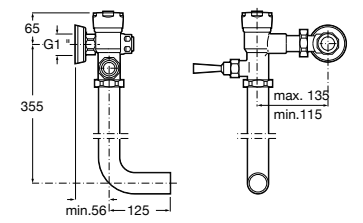

**526900610** Смывной кран для унитаза. Изогнутая сливная труба 1".

**Aqualine Plus**

**5A9577C00** Смывной кран 3/4" для унитаза. Механизм двойного слива 6/3 литра.

**Aqualine Basic**

**5A9477C00** Смывной кран 3/4" для унитаза.