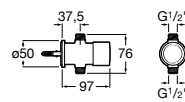

Sprint

5A9124C00 Наружный смывной кран для писсуара.

5A9317C00 Внешняя трубка для писсуара.