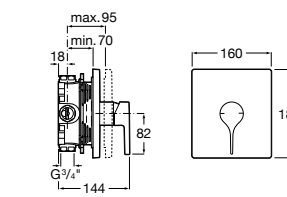

Смесители для душа / встраиваемые (установка с RocaBox)

Insignia

5A2B3AC00 Встраиваемый смеситель для ванны или душа. Установка с RocaBox Арт. 525869403.

5A2B3A..0 Встраиваемый смеситель для ванны или душа. Покрытие Everlux. Установка с RocaBox Арт. 525869403.