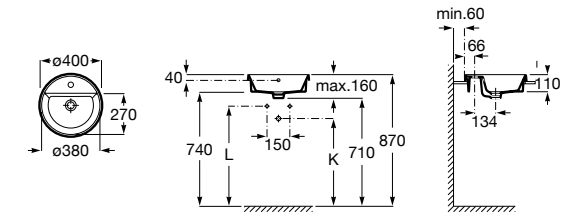

The Gap Round ©

3270Y4000 Раковина керамическая врезная. Смеситель не входит в комплект.