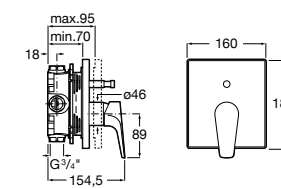

Lanta

5A0B11C00 Встраиваемый смеситель для ванны-душа с переключателем потока. Установка с RocaBox Арт. 525869403.