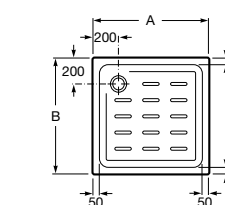

**Керамические душевые поддоны****Malta Walk-In**

Керамический душевой поддон с противоскользящим покрытием и с платформой венге.

373524000