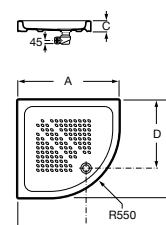

Malta

Керамический душевой поддон.

	A	B	C	D
373516000	1200	800	65	180
373517000	1000	800	65	180
373505000	1200	750	65	175
373506000	1000	750	65	170
37450C000	1200	700	65	175
37450D000	1000	700	65	170
37450E000	900	700	65	170
373513000	1200	700	80	175
373512000	1000	700	80	170
373519000	900	700	80	170

Malta

Угловой керамический душевой поддон.

	A	B	Rad
37450A000	1000	1000	504
37450B000	900	900	504

Italia

Прямоугольный керамический душевой поддон.

	A	B	C	D
3740HP000	1200	800	80	170
3740HS000	1000	800	80	170
3740HG000	1400	700	80	170
3740HR000	1200	700	80	170
3740HT000	1000	700	80	170
3740HU000	900	720	80	170

Italia

Угловой керамический душевой поддон.

	A	B	C	D	Rad
3740HL000	900	900	80	625	550
3740HM000	800	800	80	525	550

Сливы для керамических душевых поддонов

Сливы ультраплоские

27L026000	высота: 60 мм
27L018000	высота: 80 мм

Сливы

506404400	Слив Ø 90 для душевых поддонов.
P0005900R	Слив Ø 65 для душевых поддонов.
506404500	Слив Ø 52 для душевых поддонов.

Italia

Квадратный керамический душевой поддон.

	A	B
3740NH000	900	900
3740NJ000	800	800
3740NK000	700	700

Сливные системы In-Drain

In-Drain Channel

IN-DRAIN CHANNEL - Сливной комплект с прокладкой из геотекстиля.

	A	B
276091000	950 x 50	990 950
276153000	850 x 50	890 850
276090000	750 x 50	790 750
276089000	650 x 50	690 650

In-Drain X3

IN-DRAIN X3 - Сливной комплект с прокладкой из геотекстиля. Реверсивная керамическая панель (не входит в комплект).

	A	B
276131000	950 x 50	990 950
276130000	850 x 50	890 850
276129000	750 x 50	790 750
276128000	650 x 50	690 650

Plate X1

PLATE X1 - Крышка сливного отверстия, совместима с In-Drain Channel.

	A	B
276095000	950 x 50	990 950
276155000	850 x 50	890 850
276094000	750 x 50	790 750
276093000	650 x 50	690 650

Plate X2

PLATE X2 - Крышка с решёткой для сливного отверстия, совместима с In-Drain Channel.