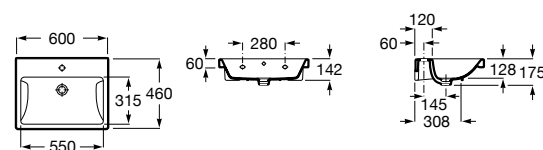

Meridian

325242000 Настенная керамическая раковина. Смеситель не входит в комплект.

335240000 Пьедестал для керамической раковины.

337241000 Полупьедестал для керамической раковины.

The Gap

3270M1000 Настенная или накладная керамическая раковина. Смеситель не входит в комплект.

Prisma

327546000 Настенная или накладная керамическая раковина. Смеситель не входит в комплект.

Dama

327850000 Настенная керамическая раковина. Смеситель не входит в комплект.

337820000 Полупьедестал для керамической раковины компакт.

Meridian

32724T000 Настенная керамическая раковина. Смеситель не входит в комплект.

32724X000 Настенная керамическая раковина. Смеситель не входит в комплект.

337242000 Полупьедестал для керамической раковины компакт.

Размеры в мм

Victoria

32739300Y Настенная керамическая раковина. Смеситель не входит в комплект.

337390000 Пьедестал для керамической раковины.

33739200Y Полупьедестал для керамической раковины.

Hall

327881000 Настенная или накладная керамическая раковина. Смеситель не входит в комплект.

337621000 Полупьедестал для керамической раковины.

The Gap Original

327475000 Настенная или накладная керамическая раковина. Смеситель не входит в комплект.

337470000 Пьедестал для керамической раковины.

337471000 Полупьедестал для керамической раковины.

Dama

327786000 Настенная керамическая раковина. Смеситель не входит в комплект.

337470000 Пьедестал для керамической раковины.

337471000 Полупьедестал для керамической раковины.

Meridian

325243000 Настенная керамическая раковина. Смеситель не входит в комплект.

335240000 Пьедестал для керамической раковины.

337241000 Полупьедестал для керамической раковины.

Размеры в мм