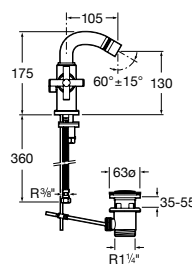

Monodin-N

5A6198C00 Смеситель для биде с цепочкой, регулятором направления потока и гибкой подводкой.

Alfa

5A6F25C00 Смеситель для биде с регулятором направления потока, донным клапаном и гибкой подводкой.

Cala

5A606EC00 Смеситель для биде с регулятором направления потока, донным клапаном и гибкой подводкой.

Victoria

5A6N25C0M Смеситель для биде с регулятором направления потока, донным клапаном и гибкой подводкой.

L20

5A6A09C0M Смеситель для биде с регулятором направления потока, донным клапаном и гибкой подводкой.

Victoria

5A6125C0M Смеситель для биде с регулятором направления потока, держателем для цепочки и гибкой подводкой.

Смесители для биде / монтаж на бортик / двухвентильные

L20

5A6B09C00 Смеситель для биде с регулятором направления потока, держателем для цепочки и гибкой подводкой.

Loft

5A6043C00 Смеситель для биде с регулятором направления потока, донным клапаном и гибкой подводкой.

Carmen

5A6A4BC00 Смеситель для биде с регулятором направления потока, донным клапаном click-clack и гибкой подводкой воды.

Brava

5A6130C00 Смеситель для биде с регулятором направления потока и гибкой подводкой.

Brava

5A6530C00 Встраиваемый вентиль для биде, синий указатель (холодный).
5A6630C00 Встраиваемый вентиль для биде, красный указатель (горячий).