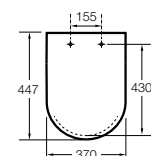

The Gap Comfort

1. **801472..4** Сиденье и крышка с механизмом «мягкое закрытие» для унитаза.
2. **801470..4** Сиденье и крышка для унитаза.