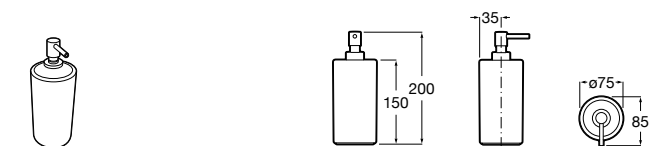

Onda

3870ZD000 Диспенсер на столешницу.