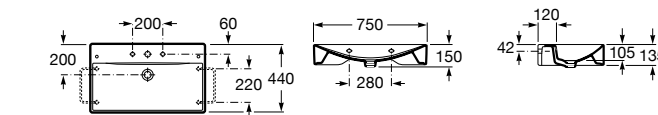

Hall

32762G000 Настенная или накладная керамическая раковина. Смеситель не входит в комплект.

337621000 Полупьедестал для керамической раковины.