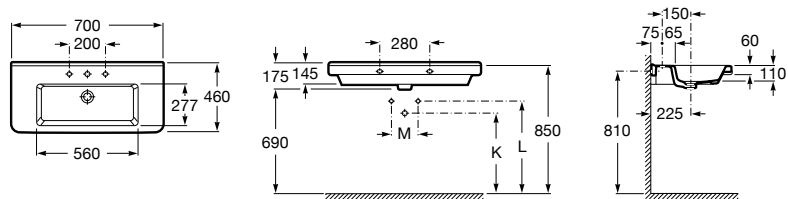

Размеры в мм

**Dama Retro**

**320321001** Настенная керамическая раковина. Пьедестал и смеситель не входят в комплект.

**331325001** Пьедестал для керамической раковины.

**Dama**

**327782000** Настенная керамическая раковина. Смеситель не входит в комплект.