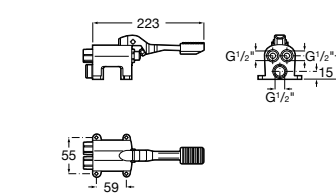

Instant Foot

505128800 Педальный смеситель с прогрессивным смешиванием. Установка на полу.