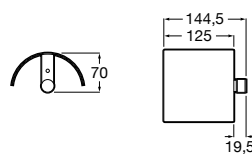

Superinox

817304002 Держатель для туалетной бумаги с крышкой.