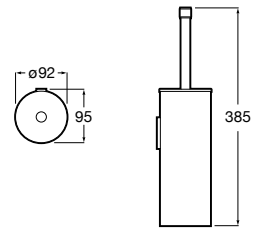

Carmen

817008001 Настенный держатель для щетки.