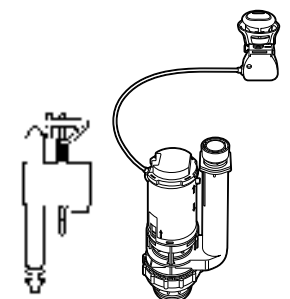

Комплект арматуры с нижним подводом воды

822504200 Комплект сливного механизма с нижним подводом с металлической резьбой и механизмом двойного смыва. См. таблицу совместимости.

Размеры в мм

Арматура двойного смыва ©

822505500 Механизм двойного смыва D8D (6/3 или 4,5/3 литра). Комплект из 2 смывных клавиш (короткая и длинная, ø40 и ø50).