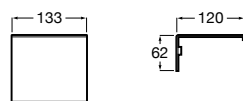

Nuova

816529001 Держатель для туалетной бумаги с крышкой.