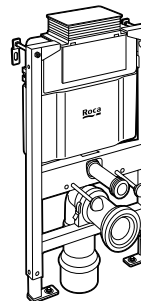

#### Duplo WC Smart

**890090800** Встраиваемый каркас с бачком двойного смыва, гибкой подводкой для Smart-унитазов, гибким шлангом и установочным комплектом. Минимальная глубина 140 мм, высота 1190 мм. Межосевое расстояние 180 мм. Патрубок Ø 90 и 110. Рекомендуется для установки подвесного унитаза In-Wash® Inspira. Может быть укомплектован совместимой панелью смыва Roca (в комплект не входит).