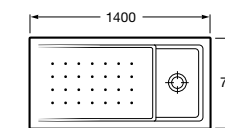

**Керамические душевые поддоны****Malta Walk-In**

Керамический душевой поддон с противоскользящим покрытием и с платформой венге.

373524000