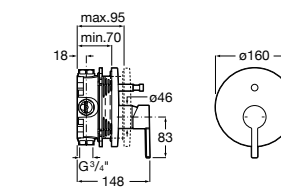

Pals ©

5A0B6DC00 Встраиваемый смеситель для ванны-душа с переключателем потока. Установка с RocaBox Арт. 525869403.