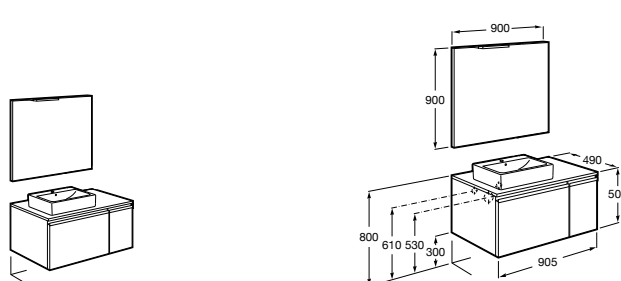

Heima раковина слева

1. **851004XXX** Мебельный модуль для раковины с рабочей поверхностью. Раковина и смеситель не входят в комплект. Модуль дополнительно обработан защитой от влаги.
   851042XXX PACK - Комплект мебели, раковины и зеркала с подсветкой LED Smartlight. Компактный сифон. Раковина, ножки и смеситель не входят в комплект. Модуль дополнительно обработан защитой от влаги.
   856925331 Комплект из 2-х ножек.