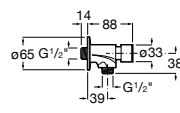

Instant

5A9277C00 Наружный смывной кран для писсуара.

5A9317C00 Внешняя трубка для писсуара.