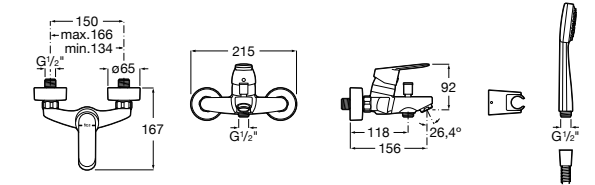

Alfa ©

5A0425C00 Монтируемый на стену смеситель для ванны-душа с автоматическим переключателем потока, с ручным душем, шлангом 1,7 м и регулируемым настенным держателем.