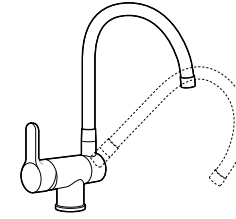

L90

5A8501C00 Смеситель для кухни с поворотным изливом, аэратором и гибкой подводкой. Cold start.

Targa

5A8560C00 Смеситель для кухни с поворотным изливом, с выдвижным душем, аэратором и гибкой подводкой.

Targa

5A8460C0M Смеситель для кухни с поворотным изливом, аэратором и гибкой подводкой.

Targa

5A8360C0M Смеситель для кухни с высоким поворотным изливом, аэратором и гибкой подводкой.

Targa

5A8160C00 Смеситель для кухни с поворотным изливом, аэратором, выдвижной душевой насадкой и гибкой подводкой.

Etna

5A7B09C00 Смеситель для кухни с высоким поворотным изливом, аэратором и гибкой подводкой. Хром.

5A7B09B00 Смеситель для кухни с высоким поворотным изливом, аэратором и гибкой подводкой. Белый.

5A7B09CM0 Смеситель для кухни с высоким поворотным изливом, аэратором и гибкой подводкой. Титан PVD.

5A7B09CN0 Смеситель для кухни с высоким поворотным изливом, аэратором и гибкой подводкой. Черный.

L20

5A8209C00 Смеситель для кухни со складывающимся изливом, аэратором и гибкой подводкой. Cold start.

Victoria

5A8E25C00 Смеситель для кухни с высоким поворотным изливом, аэратором и гибкой подводкой.

L20

5A8409C0M Смеситель для кухни с высоким поворотным изливом, аэратором и гибкой подводкой.

Victoria

5A8925C00 Смеситель для кухни с поворотным изливом, аэратором и гибкой подводкой.

Victoria

5A8125C00 Смеситель для кухни с поворотным изливом, выдвижным душем и гибкой подводкой.

L20

5A8909C00 Смеситель для кухни с поворотным изливом, аэратором и гибкой подводкой. Cold start.

Brava

5A8630C00 Кран вентильный для кухни с одним подводом воды, с поворотным изливом и аэратором.