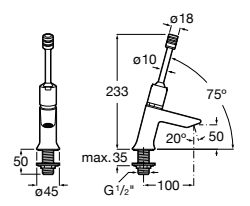

Instant Care

1. **5A4377C00** Кран для раковины с аэратором. Подвод одной воды.