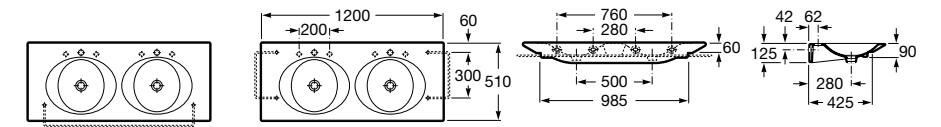

Kalahari

327896000 Настенная или накладная керамическая раковина. Смеситель не входит в комплект.