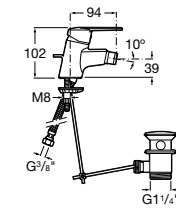

Monodin-N

5A6198C00 Смеситель для биде с цепочкой, регулятором направления потока и гибкой подводкой.

Alfa

5A6F25C00 Смеситель для биде с регулятором направления потока, донным клапаном и гибкой подводкой.

Cala

5A606EC00 Смеситель для биде с регулятором направления потока, донным клапаном и гибкой подводкой.

Victoria

5A6N25C0M Смеситель для биде с регулятором направления потока, донным клапаном и гибкой подводкой.

L20

5A6A09C0M Смеситель для биде с регулятором направления потока, донным клапаном и гибкой подводкой.

Victoria

5A6125C0M Смеситель для биде с регулятором направления потока, держателем для цепочки и гибкой подводкой.

Смесители для биде / монтаж на бортик / двухвентильные

L20

5A6B09C00 Смеситель для биде с регулятором направления потока, держателем для цепочки и гибкой подводкой.

Loft

5A6043C00 Смеситель для биде с регулятором направления потока, донным клапаном и гибкой подводкой.

Carmen

5A6A4BC00 Смеситель для биде с регулятором направления потока, донным клапаном click-clack и гибкой подводкой воды.

Brava

5A6130C00 Смеситель для биде с регулятором направления потока и гибкой подводкой.

Brava

5A6530C00 Встраиваемый вентиль для биде, синий указатель (холодный).
5A6630C00 Встраиваемый вентиль для биде, красный указатель (горячий).