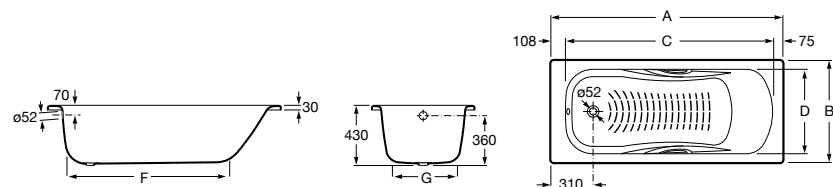

Princess-N

Прямоугольная стальная ванна с противоскользящим покрытием дна и отверстиями для ручек.

	A	B	C	D	E	F	G	Объем, л
2202E0000	1700	750	1517	620	415	1180	500	215
2203E0000	1600	750	1417	620	415	1135	500	205
2204E0000	1500	750	1317	620	415	1035	500	190
2209E0000	1700	700	1517	575	430	1180	450	190

291053100	Подголовник (черный).
291110000	Хромированные ручки.