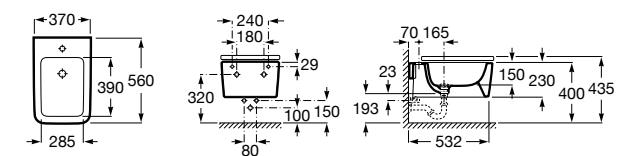

Hall

35762K000 Подвесное биде без крышки. Смеситель не входит в комплект. Для установки подвесных биде необходима совместимая система инсталляции Rosa.
80662B004 Крышка для биде с металлическими креплениями.