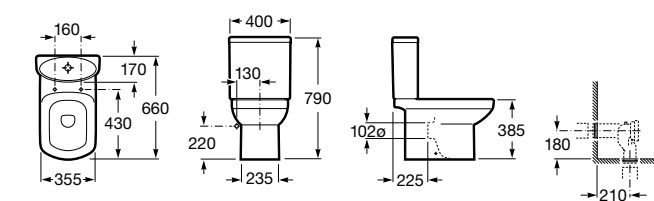

Dama Senso

342517000	Чаша SD.
341517000	Бачок AI.
ZRU9000040	Сиденье с крышкой.
ZRU9000041	Сиденье с крышкой.
ZRU9302820	Сиденье с крышкой.
ZRU9302991	Сиденье с крышкой тонкое.