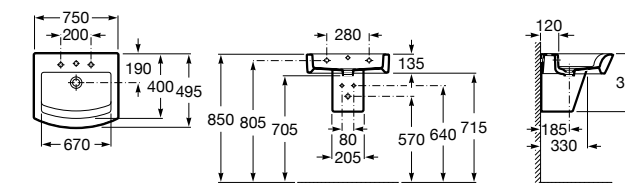

Раковины накладные

Hall

32762G000 Настенная или накладная керамическая раковина. Смеситель не входит в комплект.