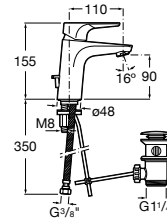

Atlas

5A3090C0M Смеситель для раковины с аэратором, донным клапаном и гибкой подводкой.

5A3090C00 Смеситель для раковины с аэратором, донным клапаном и гибкой подводкой. Cold start.