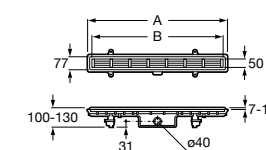

In-Drain X3

IN-DRAIN X3 - Сливной комплект с прокладкой из геотекстиля. Реверсивная керамическая панель (не входит в комплект).

	A	B
276131000	950 x 50	990 950
276130000	850 x 50	890 850
276129000	750 x 50	790 750
276128000	650 x 50	690 650