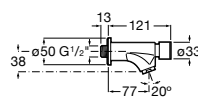

Краны для раковины / монтируемые на стену / порционно-нажимные

Instant

5A7877C00 Монтируемый на стену кран для раковины. С аэратором.

Смесители для раковины / встраиваемые / электронные