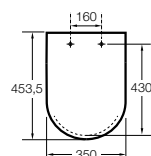

#### The Gap Square

- 801470..4** Сиденье и крышка для унитаза.
- 801472..4** Сиденье и крышка с механизмом «мягкое закрытие» для унитаза.