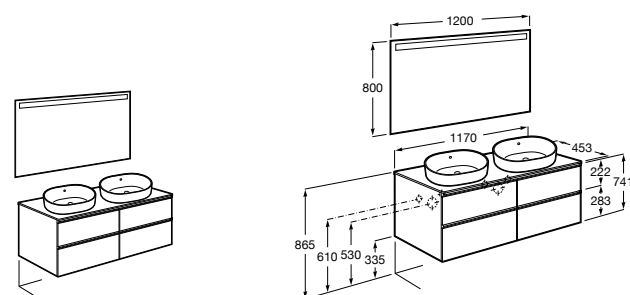

The Gap ®

851506XXX UNIK - Мебельный модуль для двух накладных или встраиваемых раковин. Базовый набор с 4 ящиками и столешницей, обработанной от влаги.

851537XXX PASC - Мебельный модуль для двух накладных или встраиваемых раковин. Базовый набор с 4 ящиками и столешницей, обработанной от влаги, зеркало Eidos.

816829339 Набор из 2 ножек 275 мм для мебели со столешницей.

816829458 Набор из 2 ножек 275 мм для мебели со столешницей.