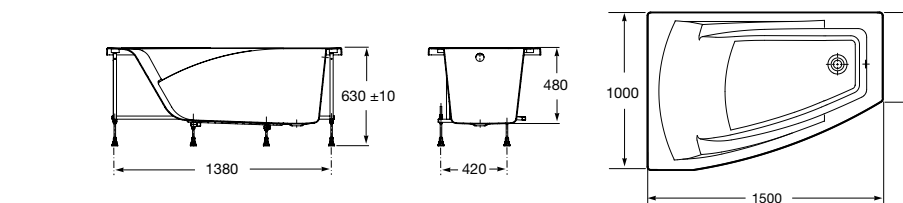

**Merida**

Акриловая ванна асимметричная, глубина 48 см. Монтажный комплект заказывается отдельно.

		A	B	Объем, л
248644000	Левая	1360	985	310
248645000	Правая	1360	985	310

24F187000	Монтажный комплект (каркас, комплект креплений к стене, система слив-перелив полуавтомат).
259135000	Фронтальная панель левая.