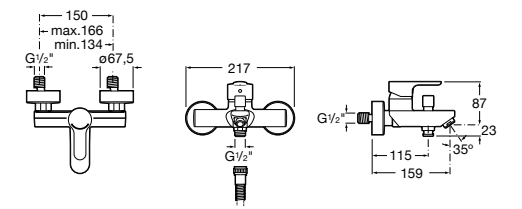

L20

5A0209C0M Монтируемый на стену смеситель для ванны и душа с автоматическим переключателем потока.