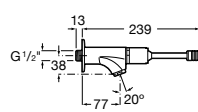

Instant Care

5A7977C00 CARE - Монтируемый на стену кран для раковины. С аэратором.

Loft-E

5A3543C00 Встраиваемый электронный смеситель для раковины с сенсором приближения. Питание от четырех щелочных батареек 1,5 V LRG (AA). С блоком предварительного смешивания горячей и холодной воды.

5A3643C00 Встраиваемый электронный смеситель для раковины с сенсором приближения. Питание от сети 230 V. Включает источник питания. С блоком предварительного смешивания горячей и холодной воды.

5A5643C00 Встраиваемый электронный смеситель для раковины с сенсором приближения. Питание от четырех щелочных батареек 1,5 V LRG (AA). Подвод одной воды.

5A5743C00 Встраиваемый электронный смеситель для раковины с сенсором приближения. Питание от сети 230 V. Включает источник питания. Подвод одной воды.