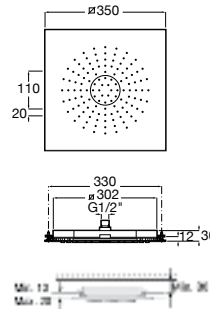

Raindream

5B2750C00 Квадратная душевая насадка. Хромированная нержавеющая сталь. Кронштейн покупается отдельно.