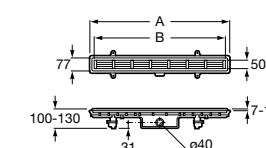

Plate X1

PLATE X1 - Крышка сливного отверстия, совместима с In-Drain Channel.

	A	B
276095000	950 x 50	990 950
276155000	850 x 50	890 850
276094000	750 x 50	790 750
276093000	650 x 50	690 650