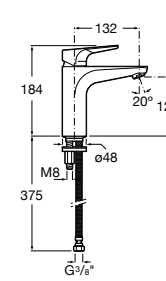

Atlas

5A3990C00 Смеситель для раковины, гладкий корпус, Mezzo, с аэратором и гибкой подводкой. Cold start.