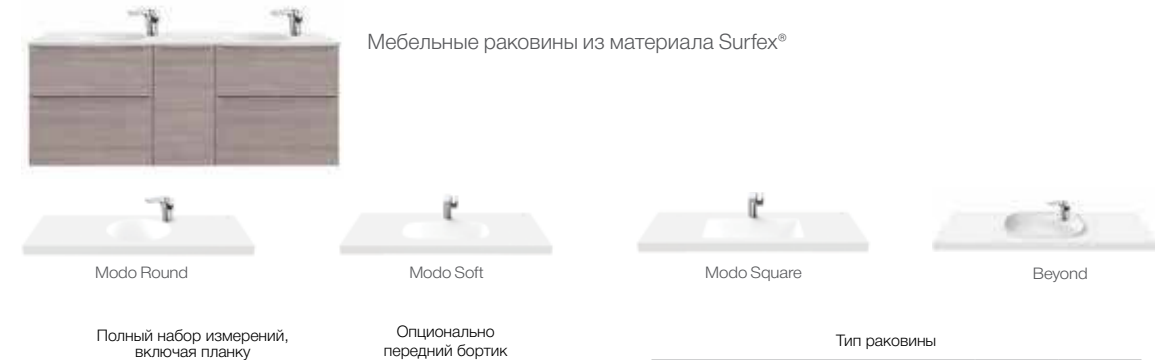

### 2. Выберите раковину

(a)

Мебельные раковины из материала Surfex®

Modo Round

Modo Soft

Modo Square

Beyond

Полный набор измерений, включая планку