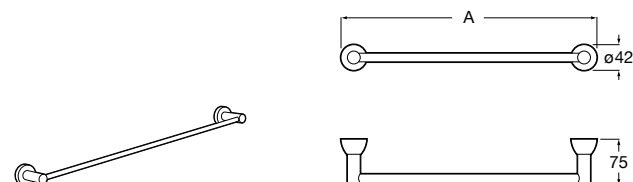

Carmen

817003001 Полотенцедержатель.