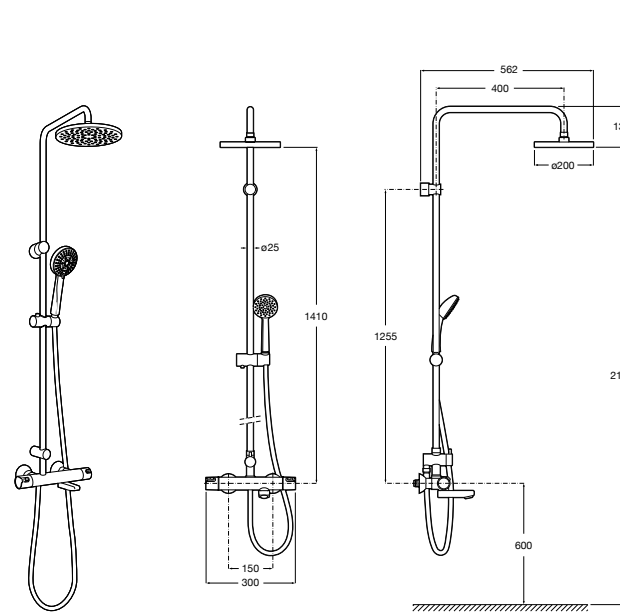

Victoria-T

5A2718C00* Душевая стойка со смесителем и термостатом для ванны и душа. С поворотным изливом. Включает: верхний душ диаметром 200 мм, ручной душ диаметром 100 мм с одним режимом напора воды, гибкий металлический шланг 1,7 м и держатель с возможностью регулировки наклона и высоты.

Размеры в мм
*до окончания складских запасов