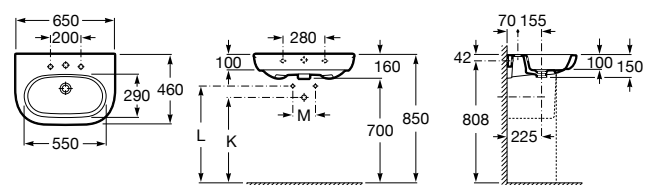

Meridian

1. **325241000** Настенная керамическая раковина. Смеситель не входит в комплект.
   335240000 Пьедестал для керамической раковины.
   337241000 Полупьедестал для керамической раковины.