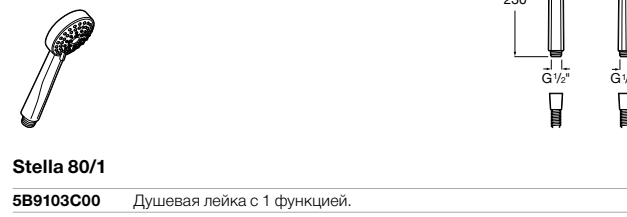

Stella Stick Square

5B9L61C00 STICK SQUARE - Душевая лейка с 1 функцией Rain.

Stella 80/1

5B9103C00 Душевая лейка с 1 функцией.

5B9103C07 * Душевая лейка с 1 функцией. Упаковка блистер.