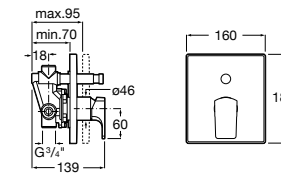

Victoria

5A0225C0M Монтируемый на стену смеситель для ванны и душа с автоматическим переключателем потока.

Смесители для ванны и душа / настенные / двухвентильные

Loft

5A0143C00 Монтируемый на стену смеситель для ванны и душа с автоматическим переключателем с фиксатором, гибким душевым шлангом 1,75 м, душевой лейкой и поворотным держателем.

Carmen

5A014BC00 Монтируемый на стену смеситель для ванны и душа с ручным переключателем, гибким душевым шлангом 1,50 м, душевой лейкой и поворотным держателем.

Brava

5A0130C02 Монтируемый на стену смеситель для ванны и душа с автоматическим переключателем с фиксатором, гибким душевым шлангом 1,50 м, душевой лейкой и поворотным держателем.

Смесители для ванны и душа / встраиваемые (установка с RocaBox)

Insignia

5A0B3AC00 Встраиваемый смеситель для ванны-душа с переключателем потока. Установка с RocaBox Арт. 525869403.

5A0B3A..0 Встраиваемый смеситель для ванны-душа с переключателем потока. Покрытие Everlux. Установка с RocaBox Арт. 525869403.

Размеры в мм

L90

5A0B01C00 Встраиваемый смеситель 1/2" для ванны-душа с переключателем потока. Установка с RocaBox Арт. 525869403.

Pals ©

5A0B6DC00 Встраиваемый смеситель для ванны-душа с переключателем потока. Установка с RocaBox Арт. 525869403.

Naia

5A0B96C00 Встраиваемый смеситель для ванны-душа с переключателем потока. Установка с RocaBox Арт. 525869403.

5A0B96..0 Встраиваемый смеситель для ванны-душа с переключателем потока. Покрытие Everlux. Установка с RocaBox Арт. 525869403.

Lanta

5A0B11C00 Встраиваемый смеситель для ванны-душа с переключателем потока. Установка с RocaBox Арт. 525869403.

Atlas

5A0B90C00 Встраиваемый смеситель для ванны-душа с переключателем потока. Установка с RocaBox Арт. 525869403.

Размеры в мм