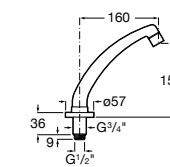

Fluent

5A4A24C00 Кран для раковины с аэратором. Подвод одной воды. Ограничитель расхода 5 л/мин.

Avant

5A7979C00 Кран для раковины, встраиваемый в стену, с длинным изливом, 190 мм. С аэратором.

Fluent

5A4B24C00 Кран для раковины с аэратором. Подвод одной воды. Ограничитель расхода 5 л/мин.

Avant

5A7879C00 Кран для раковины, встраиваемый в стену, с длинным изливом, 150 мм. С аэратором.

Смесители для раковины / встраиваемые / электронные

Avant

5A4279C00 Кран для раковины с аэратором. Подвод одной воды.

Sentronic-E

5A4602C00 Электронный смеситель для раковины, монтируемый на стену. Питание от сети 230 V. Включает источник питания. Необходимо укомплектовать 525874603.

525874603 Внутренняя часть электронного смесителя для раковины, монтируемого в стену. Питание от сети 230 V.

Краны для раковины / монтируемые на стену / порционно-нажимные

Instant

5A7877C00 Монтируемый на стену кран для раковины. С аэратором.

Смесители для раковины / встраиваемые / электронные

Instant Care

5A7977C00 CARE - Монтируемый на стену кран для раковины. С аэратором.

Loft-E

5A3543C00 Встраиваемый электронный смеситель для раковины с сенсором приближения. Питание от четырех щелочных батареек 1,5 V LRG (AA). С блоком предварительного смешивания горячей и холодной воды.

5A3643C00 Встраиваемый электронный смеситель для раковины с сенсором приближения. Питание от сети 230 V. Включает источник питания. С блоком предварительного смешивания горячей и холодной воды.

5A5643C00 Встраиваемый электронный смеситель для раковины с сенсором приближения. Питание от четырех щелочных батареек 1,5 V LRG (AA). Подвод одной воды.