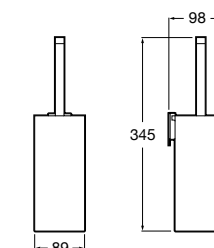

Rubik

816851001 Настенный держатель для щетки. Хром.

816851024 Настенный держатель для щетки. Черный цвет. ®