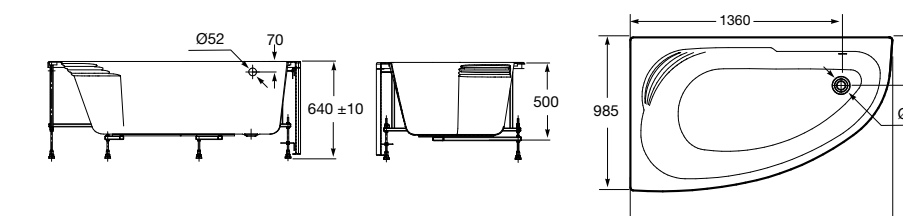

Merida

Акриловая ванна асимметричная, глубина 48 см. Монтажный комплект заказывается отдельно.

		A	B	Объем, л
248644000	Левая	1360	985	310
248645000	Правая	1360	985	310

24F187000	Монтажный комплект (каркас, комплект креплений к стене, система слив-перелив полуавтомат).
259135000	Фронтальная панель левая.

259136000	Фронтальная панель правая.

Размеры в мм