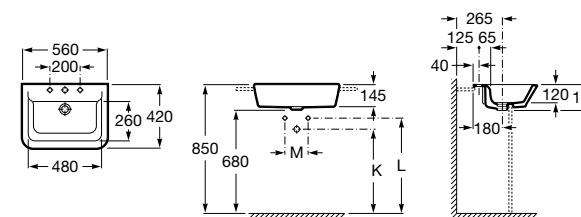

### The Gap Original

**32747S000** Раковина керамическая, полувстраиваемая. Смеситель не входит в комплект.

Размеры в мм

**Diverta**

**32711S000** Раковина керамическая, полувстраиваемая. Смеситель не входит в комплект.