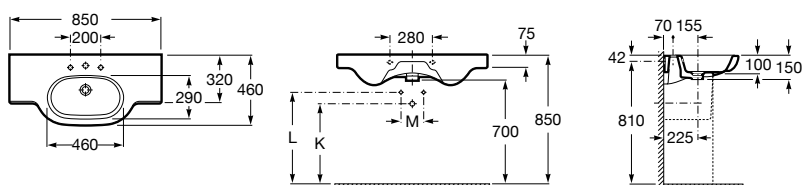

Dama

32781000 Настенная керамическая раковина. Смеситель не входит в комплект.

337470000 Пьедестал для керамической раковины.

337471000 Полупьедестал для керамической раковины.