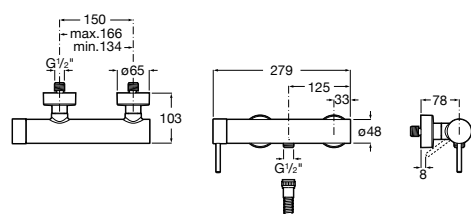

Lanta

5A2111C00 Монтируемый на стену смеситель для душа.