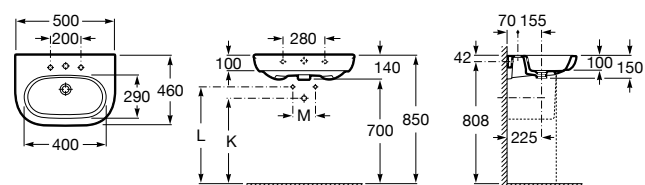

### Meridian

**325244000** Настенная керамическая раковина. Смеситель не входит в комплект.

**335240000** Пьедестал для керамической раковины.

**337241000** Полуьпедестал для керамической раковины.

Размеры в мм