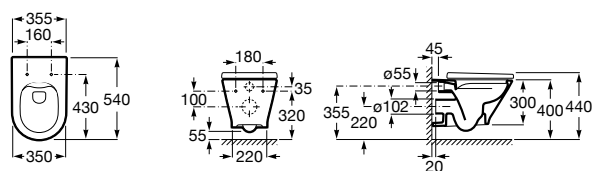

The Gap Round

3460NL000 Подвесная чаша Rimless со скрытым креплением. Включает: крепежный комплект. Для установки выберите систему инсталляции Rosa для подвесных унитазов.

801D12001 Сиденье и крышка с механизмом «мягкое закрывание» для унитаза.

801D10001 Сиденье и крышка для унитаза.

801D12003 Сиденье и крышка для унитаза.

801D12007 Сиденье и крышка для унитаза.

Размеры в мм