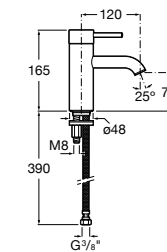

Lanta

5A3A11C00 Смеситель для раковины с аэратором, гладкий корпус, с донным клапаном с системой click-clack и гибкой подводкой. Cold start.