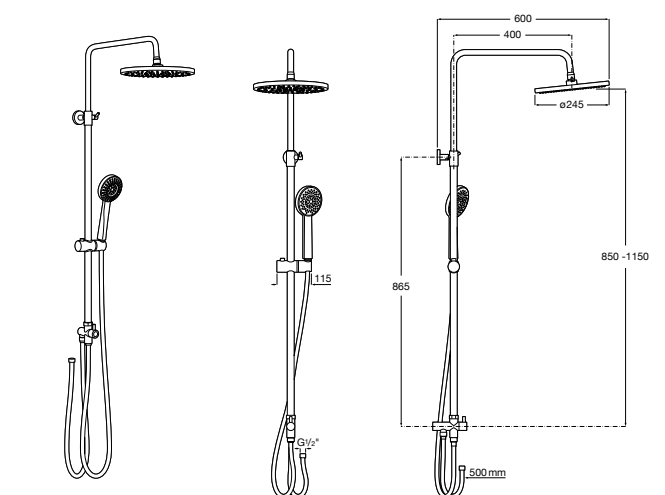

Victoria Connect Plus

5B9M61C00 Душевая стойка без смесителя. Включает: верхний душ диаметром 250 мм, ручной душ диаметром 100 мм, с 1 режимом потока, гибкий металлический шланг 1,5 м, держатель с возможностью регулировки наклона и высоты.