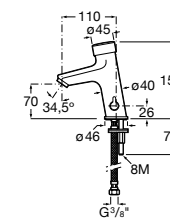

Fluent

1. **5A3A24C00** Смеситель для раковины с аэратором и гибкой подводкой. Ограничитель расхода 5 л/мин