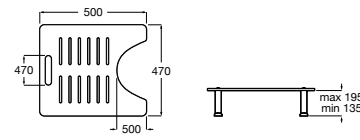

Access Comfort

816919009 COMFORT - Подставка для ног.

Access Comfort

816322000 Складное сиденье для душа из нержавеющей стали.