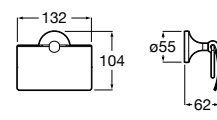

Classica

816811001 Держатель для туалетной бумаги с крышкой.