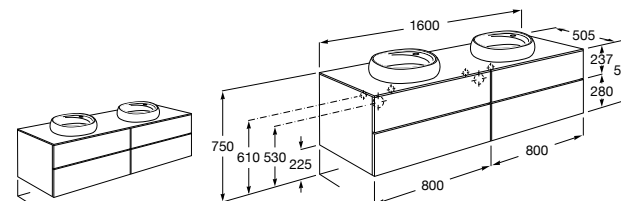

Beyond

851406XXX Мебельный модуль для двух накладных раковин 455 мм (необходимо уточнить совместимость). Раковины и смесители не входят в комплект.