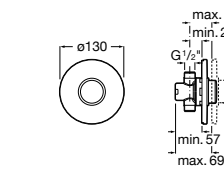

Fluent

5A9C24C00 Встраиваемый смывной кран для писсуара.