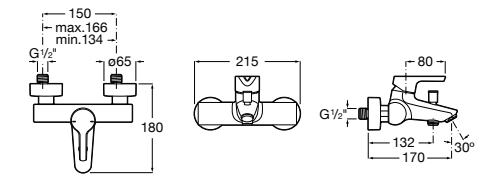

Размеры в мм

**Malva**

**5A023BC0M** Монтируемый на стену смеситель для ванны-душа с автоматическим переключателем потока.

**Monodin-N**

**5A0298C0M** Монтируемый на стену смеситель для ванны-душа с автоматическим переключателем потока.