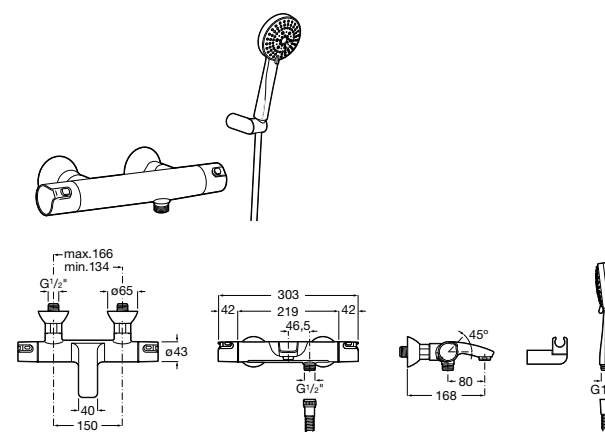

T-500

5D1118C00

Комплект состоит из внешнего термостатического смесителя для душа и набора для душа с ручным душем 100 мм с 3 режимами потока, держателя для ручного душа и гибкого шланга 1,70 м.

Смесители для ванны и душа / встраиваемые комплекты

T-500

5D0618C00

Комплект встраиваемый с термостатическим смесителем.

Monodin-N

5D0518C00

Комплект встраиваемый с однорычажным смесителем.

T-1000 Round

5D1009C00

Комплект встраиваемый с термостатическим смесителем.

T-2000

5D1088C00

Комплект встраиваемый с термостатическим смесителем.

Душевые комплекты

Plenum Square 140/3

5B1A10C00

SQUARE - Душевой комплект. Включает в себя: ручной душ 140 мм с 3 функциями, штангу 800 мм, регулируемый держатель для ручного душа, мыльницу и гибкий шланг 1,70 м. Хром.

5B1A10CB0

SQUARE - Душевой комплект. Включает в себя: ручной душ 140 мм с 3 функциями, штангу 800 мм, регулируемый держатель для ручного душа, мыльницу и гибкий шланг 1,70 м. Хром, белый.

Plenum Round 140/3

5B1411C00

ROUND - Душевой комплект. Включает в себя: ручной душ 140 мм с 3 функциями, штангу 800 мм, регулируемый держатель для ручного душа, мыльницу и гибкий шланг 1,70 м. Хром.

5B1411CB0

ROUND - Душевой комплект. Включает в себя: ручной душ 140 мм с 3 функциями, штангу 800 мм, регулируемый держатель для ручного душа, мыльницу и гибкий шланг 1,70 м. Хром, белый.