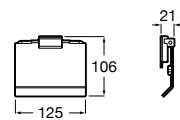

## Rubik

**816849001** Держатель для туалетной бумаги с крышкой. Хром. Крепление на болты или клей.  
**816849024** Держатель для туалетной бумаги с крышкой. Черный цвет. Крепление на болты или клей. Ⓜ