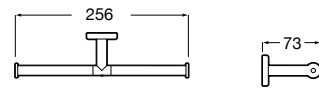

Compas

817366001 Держатель для туалетной бумаги без крышки.