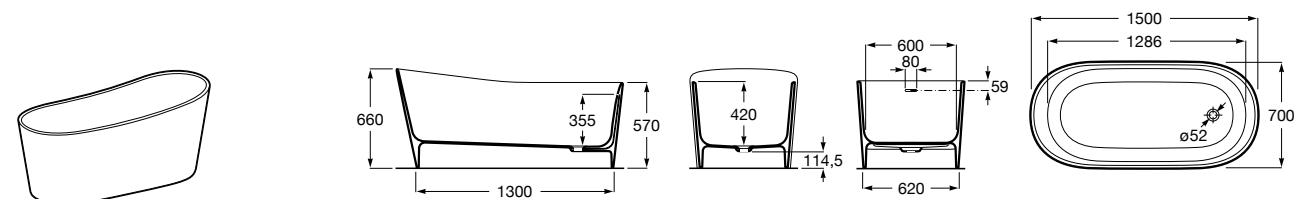

Maui Round ©

248499000 Овальная ванна STONEX®, интегрированный слив-перелив, донный клапан с системой click-clack.