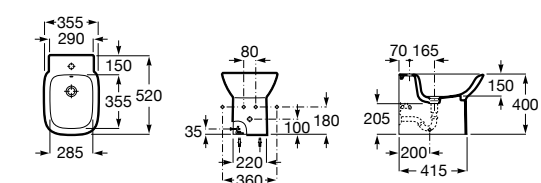

#### Debba Square

**355997000** Биде укороченное приставное к стене, без крышки. Смеситель не входит в комплект.