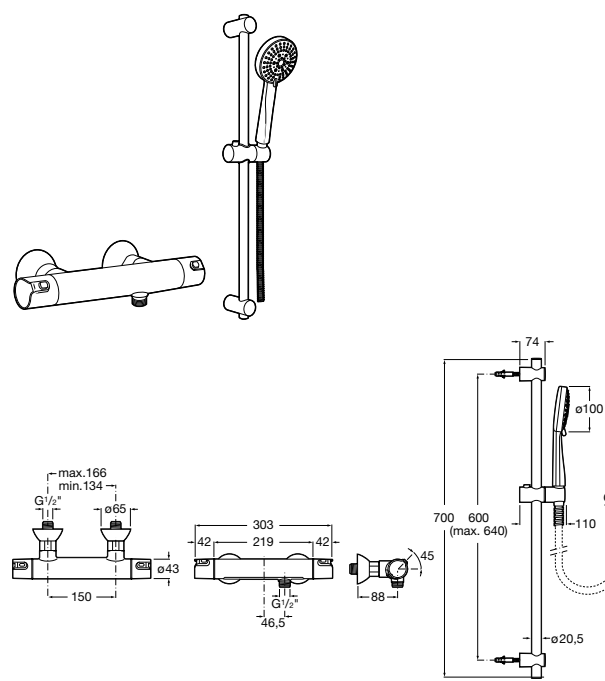

T-500

5D0418C00

Комплект состоит из внешнего термостатического смесителя для душа и набора для душа с ручным душем 100 мм с 3 режимами потока, штанги 700 мм, регулируемого держателя для ручного душа и гибкого шланга 1,70 м.