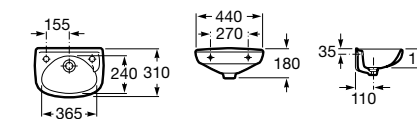

Ibis

320841001 Настенная керамическая раковина. Смеситель не входит в комплект.