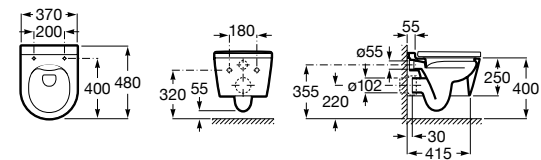

Hall

346627000 Подвесная укороченная чаша с горизонтальным выпуском. Включает: крепежный комплект. Для установки выберите систему инсталляции Rosa для подвесных унитазов.

801622004 Сиденье и крышка с механизмом «мягкое закрывание».

801620004 Сиденье и крышка с креплениями из нержавеющей стали для укороченного унитаза.