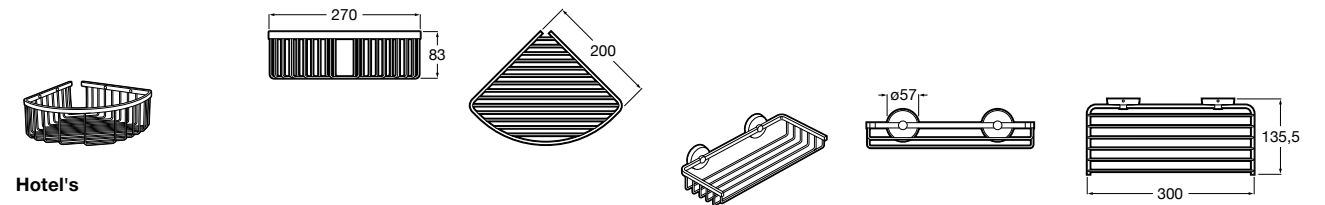

Hotel's

816731001 Угловой контейнер решетчатый.

Twin

816714001 Контейнер. Крепление на болты или клей.