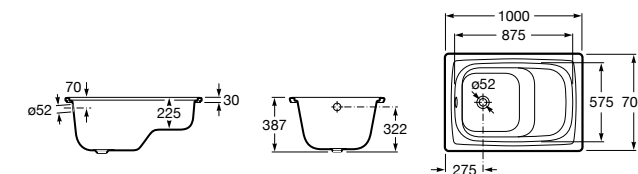

Contesa

Прямоугольная стальная ванна.

	A	B	C	D	E	F	G	Объем, л
7235860000	1700	1525	400	300	310	1255	500	195
7235960000	1600	1425	400	300	310	1157	500	180
7236060000	1500	1325	400	300	310	1057	500	165
7236160000	1400	1225	400	300	310	1000	500	150
7212D06001	1200	1045	415	345	290	825	500	130
7212D07001	1000	875	372	300	275	800	500	90