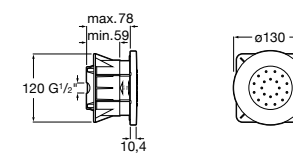

Форсунка Round

5B3878C00 ROUND - Душевая форсунка с изменяемым углом потока. Хром.

Аксессуары для душа / Штанги

Sensum

5B0405C00 Штанга 800 мм с регулируемым держателем для душа.

5B0405..0 Штанга 800 мм с регулируемым держателем для душа. Покрытие Everlux. ☉

Stella

Душевая штанга с регулируемым держателем для ручного душа.

	A	B
5B0305C00	900	846
5B0205C00	700	646