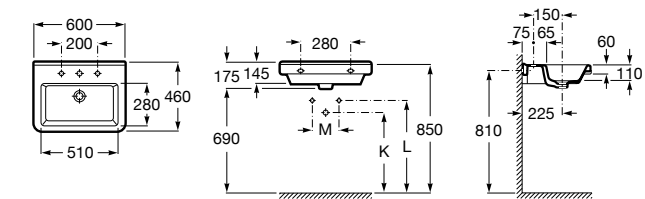

### Dama

- 327784000** Настенная керамическая раковина. Смеситель не входит в комплект.  
**337470000** Пьедестал для керамической раковины.  
**337471000** Полупьедестал для керамической раковины.

Размеры в мм