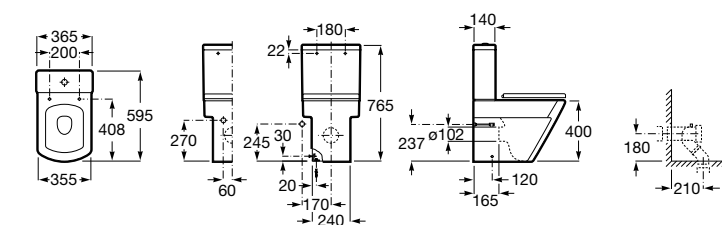

Leon

1. **342649000** Чаша унитаза с универсальным выпуском. Включен установочный комплект.
   341649000 Бачок с механизмом двойного смыва 6/3 литра с нижним подводом воды.
   ZRU9302943 Сиденье с крышкой тонкое.

Giralda

1. **342466000** Чаша SH.
   341469000 Бачок AI.
   ZRU9000046 Сиденье с крышкой.
   ZRU9000047 Сиденье с крышкой.

Унитазы напольные укороченные

Victoria

1. **342394..0** Чаша унитаза с вертикальным выпуском. Включен установочный комплект (B).
   34239U000 Чаша унитаза с косым выпуском. Включен установочный комплект (A).
   342399000 Чаша унитаза с горизонтальным выпуском. Включен установочный комплект (A).
   34139H..0 Бачок с механизмом двойного смыва 6/3 литра с боковым подводом воды. Включен установочный комплект, механизм для подвода воды и механизм смыва.
   34139Z000 Бачок с механизмом двойного смыва 6/3 литра с нижним подводом воды. Включен установочный комплект, механизм для подвода воды и механизм смыва.
   801B62..B Сиденье и крышка с механизмом «мягкое закрывание» для унитаза. Материал SUPRALIT®.
   801B60..B Сиденье и крышка с креплениями из нержавеющей стали для унитаза. Материал SUPRALIT®.
   801B66..B Сиденье и крышка с креплениями из пластика. Материал SUPRALIT®.
   ZRU8013900 Сиденье и крышка с креплениями из нержавеющей стали для унитаза.
   ZRU8013920 Сиденье и крышка с механизмом «мягкое закрывание» быстрого снятия для унитаза.

Hall