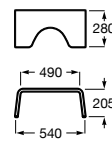

**Voylet**

818001000 Физиологическая подставка для ног.

**Общественные пространства / раковины****Access**

Настенная раковина без отверстий под смеситель.

	A	B
368PB8000	1000	928
368PB9000	600	528

**Общественные пространства / писсуары****Proton**