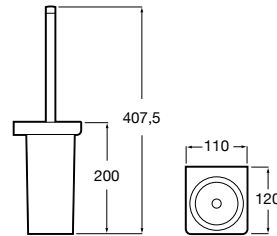

Аксессуары / настенные держатели для щеток

Victoria

816665001 Резервный держатель для туалетной бумаги. Крепление на болты или клей.

Compas

817357001 Держатель для туалетной бумаги без крышки.

Compas

817443001 Держатель для туалетной бумаги без крышки.

Compas

817437001 Держатель для туалетной бумаги без крышки.

Compas

817366001 Держатель для туалетной бумаги без крышки.

Cubica

817417002 Двойной держатель для туалетной бумаги без крышки.

Record ®

817666001 Держатель для туалетной бумаги без крышки.

Tempo

817036001 Настенный держатель для щетки. Хром.

817036022 Настенный держатель для щетки. Покрытие Everlux титановый черный.

Carmen

817008001 Настенный держатель для щетки.

Superinox

817305002 Настенный держатель для щетки.

Nuova

816530001 Настенный держатель для щетки.

Hotel's

816726001 Настенный держатель для щетки.

Victoria

816666001 Настенный держатель для щетки. Крепление на болты или клей.

Hotel's Classic

815480001 Настенный держатель для щетки.

Victoria

816667001 Настенный держатель для щетки. Крепление на болты или клей.

Rubik

816851001 Настенный держатель для щетки. Хром.

816851024 Настенный держатель для щетки. Черный цвет. ®

Onda ®

3870ZE000 Настенный держатель для щетки.

Twin

816715001 Настенный держатель для щетки. Крепление на болты или клей.

Compas

817434001 Настенный держатель для щетки.