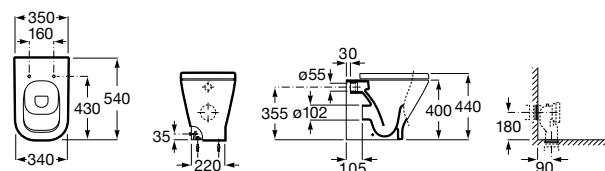

The Gap Square

347477000	Чаша унитаза с двойным выпуском.
801472004	Сиденье и крышка с механизмом «мягкое закрывание» для унитаза.
801470004	Сиденье и крышка для унитаза.
801472001	Сиденье и крышка тонкие с механизмом «мягкое закрывание» и быстрого снятия для унитаза.
801472003	Сиденье и крышка для унитаза.