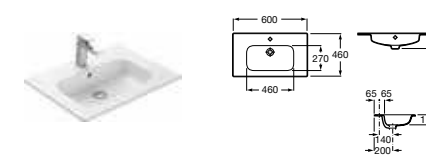

### Раковина

Арт. 32799E000 Victoria-N Unik, 60 см