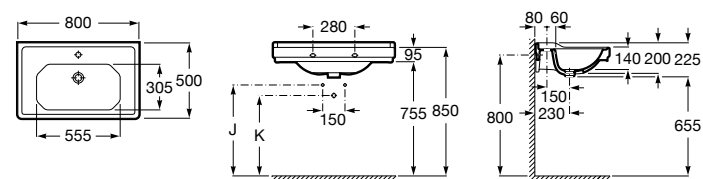

Meridian

32724D000 Настенная керамическая раковина. Смеситель не входит в комплект.

335240000 Пьедестал для керамической раковины.

337241000 Полупьедестал для керамической раковины.

Carmen

3270A0..0 Настенная керамическая раковина под пьедестал с установочным комплектом и одним отверстием под смеситель. Смеситель и пьедестал не входят в комплект.

3270A0..3 Настенная керамическая раковина под пьедестал с установочным комплектом и тремя отверстиями под смеситель. Смеситель и пьедестал не входят в комплект.

3370A0..0 Керамический пьедестал для раковины. Монтажный комплект не входит.

Размеры в мм