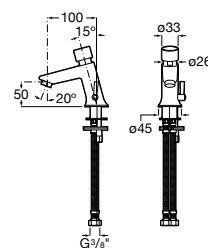

Instant

1. **5A3377C00** Смеситель для раковины с аэратором и гибкой подводкой. Ограничитель расхода 2 л/мин. Автоматическое закрытие через 15 секунд.