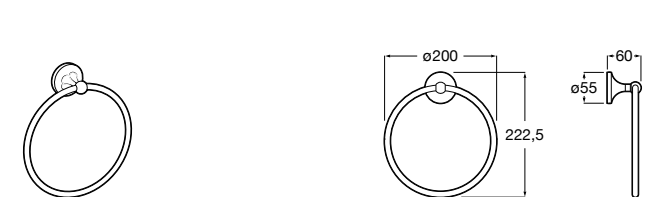

815425001 Полотенцедержатель в форме кольца.

**Cubica**

816824001 Полотенцедержатель в форме кольца.

**Rubik**

816847001 Полотенцедержатель в форме кольца. Хром. Крепление на болты или клей.

816847024 Полотенцедержатель в форме кольца. Черный. Крепление на болты или клей. ©