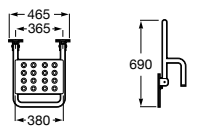

**Voylet**

818001000 Физиологическая подставка для ног.

**Общественные пространства / раковины****Access**

Настенная раковина без отверстий под смеситель.

	A	B
368PB8000	1000	928
368PB9000	600	528

**Общественные пространства / писсуары****Proton**