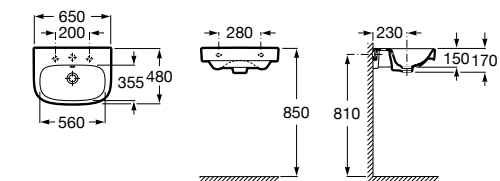

Carmen

3270A1.0 Настенная керамическая раковина под пьедестал с установочным комплектом и одним отверстием под смеситель. Смеситель и пьедестал не входят в комплект.

3270A1.3 Настенная керамическая раковина под пьедестал с установочным комплектом и тремя отверстиями под смеситель. Смеситель и пьедестал не входят в комплект.

3370A0.0 Керамический пьедестал для раковины. Монтажный комплект не входит.

Debba

325993000 Настенная керамическая раковина. Смеситель не входит в комплект.

33799000Y Пьедестал для керамической раковины.

33799100Y Полупьедестал для керамической раковины.