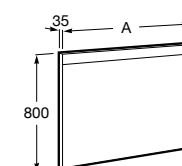

Romea ©

Зеркало.

	A
812384XXX	1000
812383XXX	800
812382XXX	600

Victoria-N

Зеркало.

	A
812336406	1200
812335406	1000
812334406	900
812333406	800
812332406	700
812331406	600
812345406	500