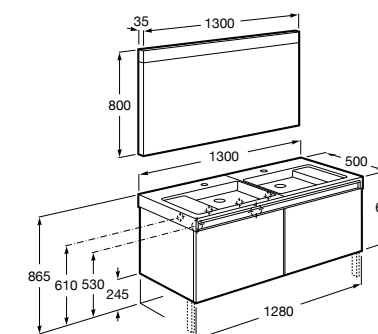

Stratum

851069XXX UNIK - Комплект из мебельного модуля и раковины с двумя чашами. В мебельный модуль встроены колонки Bluetooth®, розетка и освещение. Освещение активируется во время открытия ящика. Включает: компактный сифон. Ножки и смесители не входят в комплект.

851073XXX PASC - Комплект из мебельного модуля и раковины с двумя чашами, зеркала Prisma Comfort с подсветкой и функцией антизапотевания. Система антизапотевания работает от сенсора движения. В мебельный модуль встроены колонки Bluetooth®, розетка и внутренняя подсветка. Внутреннее освещение активируется во время открытия ящика. Включает: компактный сифон. Ножки и смесители не входят в комплект.

816811336 Комплект из 2-х ножек.