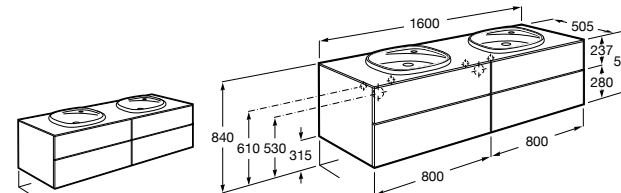

**Dama**

**357786000** Подвесное укороченное биде без крышки. Смеситель не входит в комплект.

Размеры в мм

**Мебель для ванных комнат, зеркала и светильники****Мебельные модули для двух раковин****Beyond**