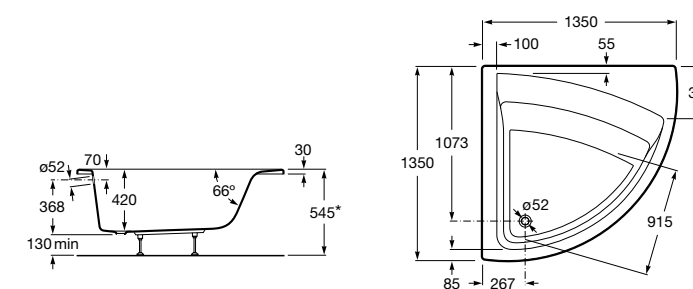

### Easy Угловая

**248188001** Симметричная угловая акриловая ванна с гидромассажем Tonis.

**248189000** Симметричная угловая акриловая ванна.

**259861000** Панель для акриловой ванны.

Размеры в мм

**Genova-N**