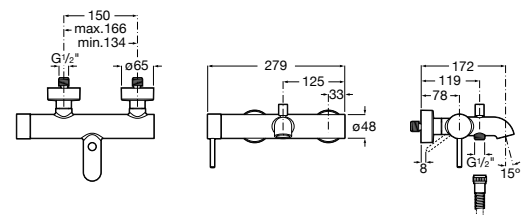

Lanta

5A0211C00 Монтируемый на стену смеситель для ванны-душа с автоматическим переключателем потока.