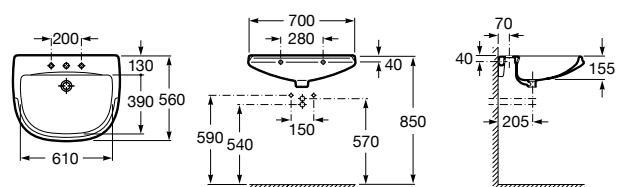

Размеры в мм

**Dama Retro**

**320321001** Настенная керамическая раковина. Пьедестал и смеситель не входят в комплект.

**331325001** Пьедестал для керамической раковины.

**Dama**

**327782000** Настенная керамическая раковина. Смеситель не входит в комплект.