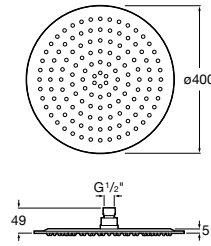

Душевые насадки / встраиваемые

Raindream

5B2650C00 Круглая душевая насадка. Хромированная нержавеющая сталь. Кронштейн покупается отдельно.

Raindream

5B2750C00 Квадратная душевая насадка. Хромированная нержавеющая сталь. Кронштейн покупается отдельно.

Raindream

5B3250C00 Квадратная душевая насадка. Хромированная нержавеющая сталь. Крепится к потолку.

Raindream

5B2550C00 Круглая душевая насадка. Хромированная нержавеющая сталь. Кронштейн покупается отдельно.

Raindream

5B2850C00 Квадратная душевая насадка. Хромированная нержавеющая сталь. Кронштейн покупается отдельно.

Raindream

5B2450C00 Квадратная душевая насадка. Хромированная нержавеющая сталь. Кронштейн покупается отдельно.

Rainsense

5B3950.0 Круглая душевая насадка. Покрытие Everflux. Кронштейн покупается отдельно.

Rainsense

5B4050.0 Квадратная душевая насадка. Покрытие Everflux. Кронштейн покупается отдельно.

Rainsense

5B3050C00 Прямоугольная душевая насадка. Хромированный ABS-пластик. Кронштейн покупается отдельно.

Rainsense

5B2250C00 Круглая душевая насадка. Хромированный ABS-пластик. Кронштейн покупается отдельно.

Rainsense

5B2350C00 Квадратная душевая насадка. Хромированный ABS-пластик. Кронштейн покупается отдельно.

Rainsense

5B2950C00 Круглая душевая насадка. Хромированная нержавеющая сталь. Кронштейн покупается отдельно.

5B2150C00 Круглая душевая насадка. Хромированный ABS-пластик. Кронштейн покупается отдельно.

Rainsense

5B3350C00 Круглая душевая насадка. Хромированный ABS-пластик.

Stella

5B103C00 Душевая насадка с тремя функциями (Rain, Soft и Pulse).

5B103C00 Душевая насадка с одной функцией (Rain).