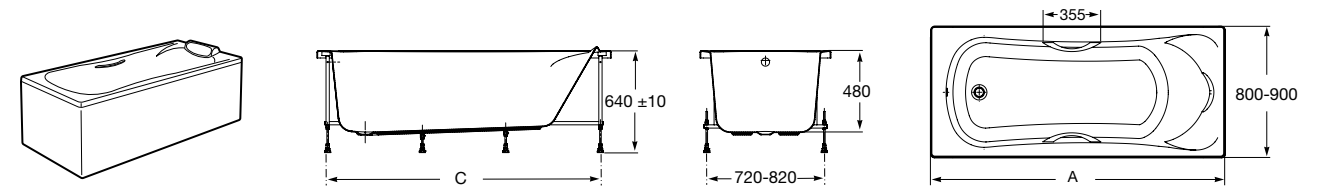

BeCool

Акриловая ванна прямоугольная, глубина 50 см. Монтажный комплект заказывается отдельно.

	A	B	C	Объем, л
ZRU9302852	1700	800	1590	300
ZRU9302782	1800	800	1670	330
ZRU9303020	1900	900	1790	390
ZRU9302853	Монтажный комплект 1700 (ручки хромированные, каркас, комплект креплений к стене, система слив-перелив).			
ZRU9302786	Монтажный комплект 1800 (ручки хромированные, каркас, комплект креплений к стене, система слив-перелив).			
ZRU9303021	Монтажный комплект 1900 (ручки хромированные, каркас, комплект креплений к стене, система слив-перелив).			
ZRU9302854	Фронтальная панель 1700.			
ZRU9302783	Фронтальная панель 1800.			
ZRU9303022	Фронтальная панель 1900.			
ZRU9302784	Боковая панель 800, левая.			
ZRU9302785	Боковая панель 800, правая.			
ZRU9303023	Боковая панель 900, левая.			
ZRU9303024	Боковая панель 900, правая.			
247997000	Полиуретановый подголовник для BeCool 1700x800, BeCool 1800x800, BeCool 1900x900.