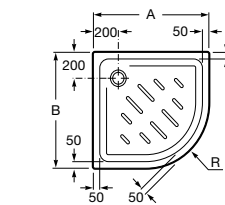

**Керамические душевые поддоны****Malta Walk-In**

Керамический душевой поддон с противоскользящим покрытием и с платформой венге.

373524000