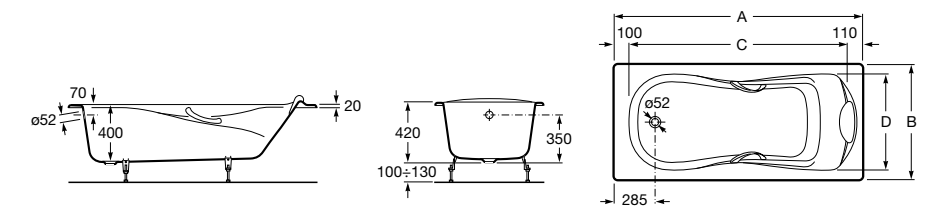

### Haiti

Прямоугольная чугунная эмалированная ванна с противоскользящим покрытием дна и отверстиями для ручек.

	A	B	C	D	E	Объем, л
<b>2327G000R</b>	1700	800	1490	680	1165	180
<b>2330G000R</b>	1600	800	1390	680	1120	177
<b>2332G000R</b>	1500	800	1290	680	1040	170
<b>2331G0000</b>	1400	750	1190	630	980	145