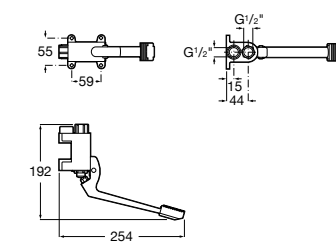

Instant Foot

505127900 Педальный кран. Установка на стене. Подвод одной воды.