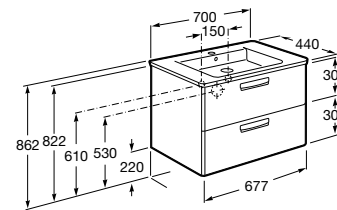

The Gap Original

1. **ZRU9302733** Мебельный модуль белый матовый.
   ZRU9302878 Мебельный модуль белый глянцевый.
   ZRU9302741 Мебельный модуль фиолетовый.
   327471000 Раковина The Gap Original 700.