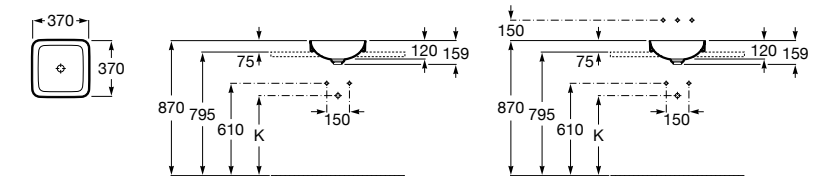

The Gap Round ©

3270Y3000 Раковина керамическая врезная. Смеситель не входит в комплект.