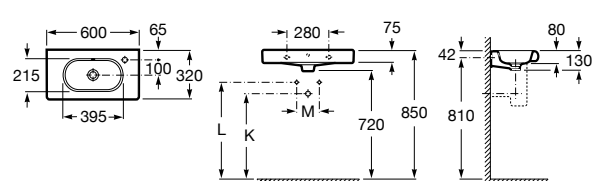

Dama

327850000 Настенная керамическая раковина. Смеситель не входит в комплект.

337820000 Полупьедестал для керамической раковины компакт.

Meridian

32724T000 Настенная керамическая раковина. Смеситель не входит в комплект.

32724X000 Настенная керамическая раковина. Смеситель не входит в комплект.

337242000 Полупьедестал для керамической раковины компакт.

Размеры в мм