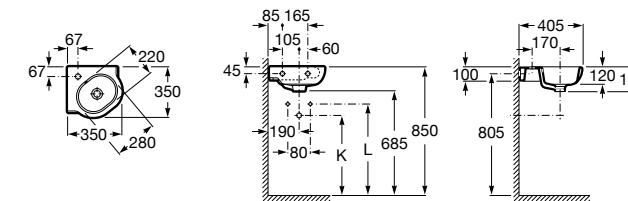

Meridian

32724C000 Настенная керамическая раковина. Смеситель не входит в комплект.