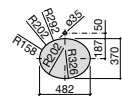

Rodeo

327866000 Раковина керамическая врезная. Смеситель не входит в комплект.

Neo Selene

322307000 Раковина керамическая врезная или встраиваемая снизу. Смеситель не входит в комплект.

Diverta

327114000 Раковина керамическая врезная или встраиваемая снизу. Смеситель не входит в комплект.

Debba

32799M000 Раковина керамическая врезная. Смеситель не входит в комплект.

Beyond

3270B7.0 Полувстраиваемая раковина из материала FINECERAMIC®. Универсальный выпуск с керамической крышкой Ø 72мм. Смеситель не входит в комплект.

The Gap Square ©

3270Y9000 Раковина керамическая врезная. Смеситель не входит в комплект.

Размеры в мм

The Gap Round ©

3270Y4000 Раковина керамическая врезная. Смеситель не входит в комплект.

Foro

327872000 Раковина керамическая врезная. Смеситель не входит в комплект.

The Gap Square ©

3270Y7000 Раковина керамическая врезная. Смеситель не входит в комплект.

The Gap Round ©

3270Y3000 Раковина керамическая врезная. Смеситель не входит в комплект.

Inspira Square

32753R.0 SQUARE - Полувстраиваемая раковина из материала FINECERAMIC® с фиксированным открытым керамическим выпуском. Смеситель не входит в комплект.

Inspira Soft

32750R.0 SOFT - Полувстраиваемая раковина из материала FINECERAMIC® с фиксированным открытым керамическим выпуском. Смеситель не входит в комплект.

Размеры в мм