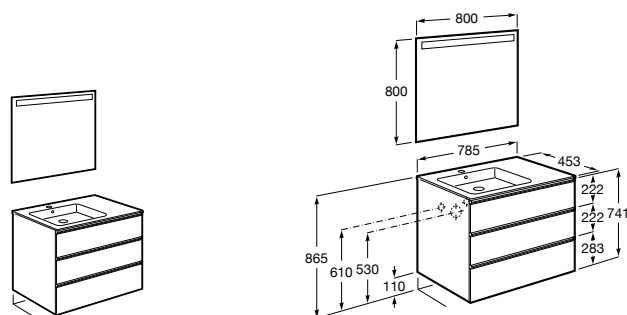

The Gap раковина слева ®

851487XXX	UNIK - Комплект мебели с 3 ящиками и раковины.
851520XXX	РАСК - Комплект мебели с 3 ящиками, раковины и зеркала Eidos.
816827339	Набор из 4 ножек 110 мм для мебели UNIK с 3 ящиками.
816827458	Набор из 4 ножек 110 мм для мебели UNIK с 3 ящиками.

Aneto

857430806	Мебельный модуль белый глянцевый/черный матовый.
32799C000	Раковина Victoria Unik 800.

Lago

857296806	Мебельный модуль белый глянцев.
857296444	Мебельный модуль светлый дуб.
32799C000	Раковина Victoria Unik 800.

Victoria Nord

ZRU9000032	Мебельный модуль белый глянцев.
ZRU9000031	Мебельный модуль венге.
32799C000	Раковина Victoria Unik 800.

Victoria Ice/Black Edition 2 ящика

ZRU9302731	Мебельный модуль белый глянцев.
ZRU9000097	Мебельный модуль черный глянцев.
32799C000	Раковина Victoria Unik 800.

Ronda

ZRU9303004	Мебельный модуль бетон/белый матовый.
ZRU9302965	Мебельный модуль белый глянцев/антрацит.
327470000	Раковина The Gap Original 800.

Victoria Ice Edition 3 ящика

ZRU9302835	Мебельный модуль белый глянцев.
32799C000	Раковина Victoria Unik 800.

Up

ZRU9303012	Мебельный модуль белый глянцев.
327470000	Раковина The Gap Original 800.