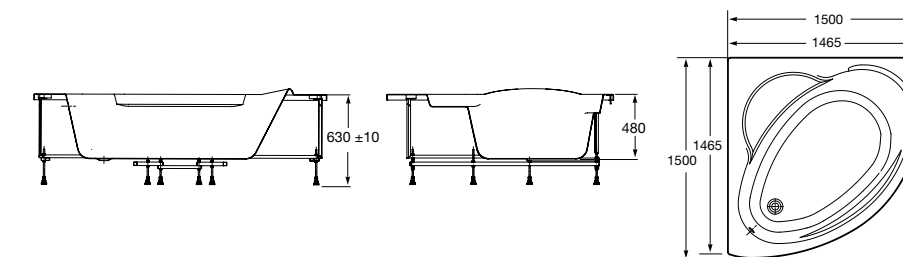

Genova, Genova-N

Акриловая ванна прямоугольная, глубина 45 см. Монтажный комплект заказывается отдельно.

	A	B	C	Объем, л
ZRU9302894	1500	750	1390	235
ZRU9302973	1600	700	1490	230

ZRU9302895	Монтажный комплект 1500 (каркас, комплект креплений к стене, система слив-перелив полуавтомат).
ZRU9302974	Монтажный комплект 1600 (каркас, комплект креплений к стене, система слив-перелив полуавтомат).
ZRU9302896	Фронтальная панель 1500.
ZRU9302975	Фронтальная панель 1600.
ZRU9302897	Боковая панель 750, левая.
ZRU9302898	Боковая панель 750, правая.
ZRU9302976	Боковая панель 700, левая.
ZRU9302977	Боковая панель 700, правая.

Easy

Акриловая ванна прямоугольная, глубина 45 см. Монтажный комплект заказывается отдельно.

	A	B	C	D	Объем, л
ZRU9302904	1500	700	1390	620	190
ZRU9302905	1700	700	1590	620	250
ZRU9302899	1700	750	1590	670	260
248618000	1800	800	1690	690	275

ZRU9302906	Монтажный комплект 1500 (каркас, комплект креплений к стене, система слив-перелив полуавтомат).
ZRU9302907	Монтажный комплект 1700x700 (каркас, комплект креплений к стене, система слив-перелив полуавтомат).
ZRU9302900	Монтажный комплект 1700x750 (каркас, комплект креплений к стене, система слив-перелив полуавтомат).
25P028000	Монтажный комплект 1800x750 (каркас, комплект креплений к стене, система слив-перелив полуавтомат).
ZRU9302908	Фронтальная панель 1500.
ZRU9302901	Фронтальная панель 1700.
259121000	Фронтальная панель 1800.
ZRU9302909	Боковая панель 700, левая.
ZRU9302910	Боковая панель 700, правая.
ZRU9302902	Боковая панель 750, левая.
ZRU9302903	Боковая панель 750, правая.
259123000	Боковая панель 800, левая.
259122000	Боковая панель 800, правая.

Размеры в мм

Bali