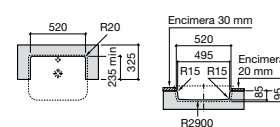

### The Gap Original

**32747S000** Раковина керамическая, полувстраиваемая. Смеситель не входит в комплект.

Размеры в мм

**Diverta**

**32711S000** Раковина керамическая, полувстраиваемая. Смеситель не входит в комплект.