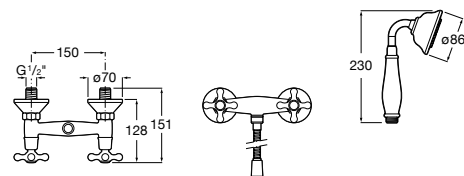

Loft

5A2043C00 Монтируемый на стену смеситель для душа с гибким душевым шлангом 1,50 м, душевой лейкой и поворотным держателем.