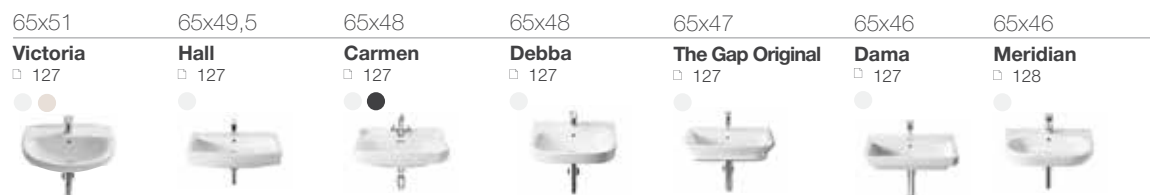

## Раковины подвесные

100-140

70-99

60-69

60-69

50-59

35-49