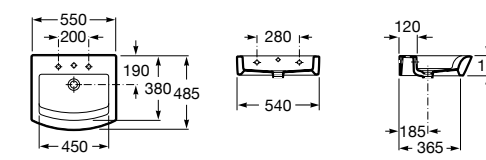

Meridian

325242000 Настенная керамическая раковина. Смеситель не входит в комплект.

335240000 Пьедестал для керамической раковины.

337241000 Полупьедестал для керамической раковины.

The Gap

3270M1000 Настенная или накладная керамическая раковина. Смеситель не входит в комплект.

Prisma

327546000 Настенная или накладная керамическая раковина. Смеситель не входит в комплект.

Dama

327850000 Настенная керамическая раковина. Смеситель не входит в комплект.

337820000 Полупьедестал для керамической раковины компакт.

Meridian

32724T000 Настенная керамическая раковина. Смеситель не входит в комплект.

32724X000 Настенная керамическая раковина. Смеситель не входит в комплект.

337242000 Полупьедестал для керамической раковины компакт.

Размеры в мм

Victoria

32739300Y Настенная керамическая раковина. Смеситель не входит в комплект.

337390000 Пьедестал для керамической раковины.

33739200Y Полупьедестал для керамической раковины.

Hall

327881000 Настенная или накладная керамическая раковина. Смеситель не входит в комплект.

337621000 Полупьедестал для керамической раковины.

The Gap Original

327475000 Настенная или накладная керамическая раковина. Смеситель не входит в комплект.

337470000 Пьедестал для керамической раковины.

337471000 Полупьедестал для керамической раковины.

Dama

327786000 Настенная керамическая раковина. Смеситель не входит в комплект.

337470000 Пьедестал для керамической раковины.

337471000 Полупьедестал для керамической раковины.

Meridian

325243000 Настенная керамическая раковина. Смеситель не входит в комплект.

335240000 Пьедестал для керамической раковины.

337241000 Полупьедестал для керамической раковины.

Размеры в мм